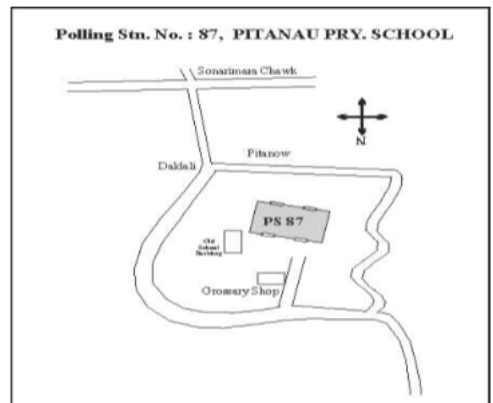

Key MAP View