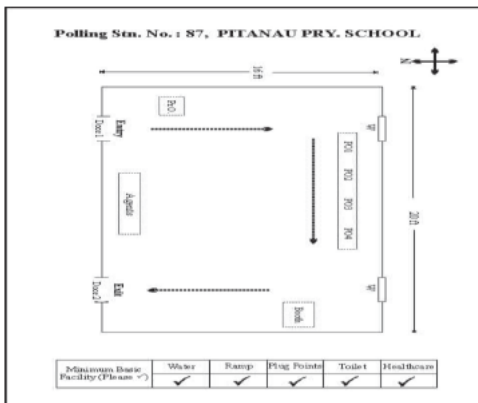

নির্বাচক নিবন্ধন আধিকারিকের স্বাক্ষর

Nazri Naksha

Google Map View

Polling Station Building Front View

Polling Station Front View

Cad View

Key MAP View

1 নাম : মাইনো টুডু স্বামীর নাম: দুর্গাখ্যা টুডু বাড়ির নং : n0007 বয়স : 47 লিঙ্গ : মহিলা	WB/33/229/183926	2 নাম : মাইনো টুডু পিতার নাম: বড়সনাতন টুডু বাড়ির নং : n0007 বয়স : 54 লিঙ্গ : মহিলা	WB/33/229/183379	3 নাম : ফুলু সরেন (টুডু) স্বামীর নাম: খাডমজা টুডু বাড়ির নং : n0017 বয়স : 34 লিঙ্গ : মহিলা	UOQ1712876
4 নাম : বালকরাম টুডু পিতার নাম: সনাতন টুডু বাড়ির নং : n0005 বয়স : 37 লিঙ্গ : পুরুষ	UOQ1175835	5 নাম : শম্ভুনাথ টুডু পিতার নাম: চুনারাম টুডু বাড়ির নং : n0006 বয়স : 60 লিঙ্গ : পুরুষ	MJB1834332	6 নাম : সঞ্জয় টুডু পিতার নাম: রামচাঁদ টুডু বাড়ির নং : n0006 বয়স : 27 লিঙ্গ : পুরুষ	UOQ1924950
7 নাম : ক্ষুদিরাম টুডু পিতার নাম: অজিত টুডু বাড়ির নং : n 0012 বয়স : 27 লিঙ্গ : পুরুষ	UOQ1881119	8 নাম : আলাবতী টুডু স্বামীর নাম: ফুদান টুডু বাড়ির নং : n 0008 বয়স : 28 লিঙ্গ : মহিলা	UOQ1881044	9 নাম : বারি টুডু স্বামীর নাম: বালকরাম টুডু বাড়ির নং : n 0005 বয়স : 27 লিঙ্গ : মহিলা	UOQ1881036
10 নাম : বিমল টুডু পিতার নাম: বড়সনাতন টুডু বাড়ির নং : n0007 বয়স : 40 লিঙ্গ : পুরুষ	MJB1975580	11 নাম : ময়না টুডু স্বামীর নাম: বিমল টুডু বাড়ির নং : n0007 বয়স : 36 লিঙ্গ : মহিলা	UOQ1294362	12 নাম : ঝাডেশ্বর টুডু পিতার নাম: গুরা টুডু বাড়ির নং : n0012 বয়স : 38 লিঙ্গ : পুরুষ	UOQ1294396
13 নাম : বাবলু টুডু পিতার নাম: হাড়িরাম টুডু বাড়ির নং : n0011 বয়স : 41 লিঙ্গ : পুরুষ	UOQ1175876	14 নাম : ফুদান টুডু পিতার নাম: বনঝু টুডু বাড়ির নং : n0008 বয়স : 54 লিঙ্গ : পুরুষ	WB/33/229/183759	15 নাম : খাড মিজা টুডু পিতার নাম: রামাই টুডু বাড়ির নং : n0017 বয়স : 40 লিঙ্গ : পুরুষ	UOQ1294438
16 নাম : সনাতন টুডু পিতার নাম: কন্দা টুডু বাড়ির নং : n0005 বয়স : 84 লিঙ্গ : পুরুষ	WB/33/229/183623	17 নাম : বালকরাম টুডু পিতার নাম: জগন্নাথ টুডু বাড়ির নং : n0012 বয়স : 36 লিঙ্গ : পুরুষ	UOQ1802602	18 নাম : সোমবারী টুডু স্বামীর নাম: লস টুডু বাড়ির নং : n0016 বয়স : 46 লিঙ্গ : মহিলা	MJB1975630
19 নাম : ভীম টুডু পিতার নাম: ভুজু টুডু বাড়ির নং : n0016 বয়স : 66 লিঙ্গ : পুরুষ	WB/33/229/183628	20 নাম : রাইমনি টুডু স্বামীর নাম: ভীম টুডু বাড়ির নং : n0016 বয়স : 47 লিঙ্গ : মহিলা	MJB1975655	21 নাম : চম্পা টুডু স্বামীর নাম: লেধরা টুডু বাড়ির নং : n0016 বয়স : 41 লিঙ্গ : মহিলা	UOQ1294420
22 নাম : রামাই টুডু পিতার নাম: বাঘরায় টুডু বাড়ির নং : n0017 বয়স : 69 লিঙ্গ : পুরুষ	WB/33/229/183724	23 নাম : হীরামনি টুডু স্বামীর নাম: রামাই টুডু বাড়ির নং : n0017 বয়স : 59 লিঙ্গ : মহিলা	WB/33/229/183435	24 নাম : লক্ষন টুডু পিতার নাম: সাহেব টুডু বাড়ির নং : n0016 বয়স : 26 লিঙ্গ : পুরুষ	UOQ1955764
25 নাম : সুগী টুডু স্বামীর নাম: সনাতন টুডু বাড়ির নং : n0005 বয়স : 74 লিঙ্গ : মহিলা	WB/33/229/183624	26 নাম : মতি টুডু স্বামীর নাম: চুনারাম টুডু বাড়ির নং : n0006 বয়স : 85 লিঙ্গ : মহিলা	UOQ2405892	27 নাম : কানাইলাল টুডু পিতার নাম: চুনারাম টুডু বাড়ির নং : n0006 বয়স : 74 লিঙ্গ : পুরুষ	WB/33/229/183719
28 নাম : রামচাঁদ টুডু পিতার নাম: চুনারাম টুডু বাড়ির নং : n0006 বয়স : 70 লিঙ্গ : পুরুষ	WB/33/229/183721	29 নাম : দানগী টুডু স্বামীর নাম: কানাই টুডু বাড়ির নং : n0006 বয়স : 67 লিঙ্গ : মহিলা	WB/33/229/183594	30 নাম : দানগী টুডুছোট স্বামীর নাম: শম্ভুনাথ টুডুছোট বাড়ির নং : n0006 বয়স : 64 লিঙ্গ : মহিলা	WB/33/229/183922