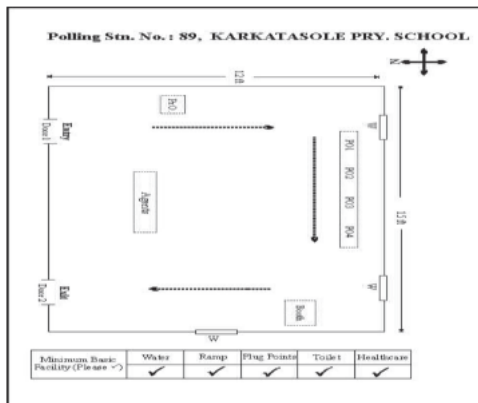

নির্বাচক নিবন্ধন আধিকারিকের স্বাক্ষর

Nazri Naksha

Google Map View

Polling Station Building Front View

Polling Station Front View

Cad View

Key MAP View

1 নাম : মঙ্গল কিস্কু পিতার নাম: রমেশ কিস্কু বাড়ির নং : n0029 বয়স : 33 লিঙ্গ : পুরুষ	UOQ1372085 ফটো উপলব্ধ	2 নাম : দেবেন্দ্রনাথ কিস্কু পিতার নাম: রমেশচন্দ্র কিস্কু বাড়ির নং : n0029 বয়স : 38 লিঙ্গ : পুরুষ	UOQ1295203 ফটো উপলব্ধ	3 নাম : ডুমনী কিস্কু স্বামীর নাম: রমেশ চন্দ্র কিস্কু বাড়ির নং : n0029 বয়স : 61 লিঙ্গ : মহিলা	OR/01/007/1787445 ফটো উপলব্ধ
4 নাম : রমেশ চন্দ্র কিস্কু পিতার নাম: কিশোর কিস্কু বাড়ির নং : n0029 বয়স : 65 লিঙ্গ : পুরুষ	OR/01/007/178744 ফটো উপলব্ধ	5 নাম : বৃধরাম কিস্কু পিতার নাম: লালমোহন কিস্কু বাড়ির নং : n0002 বয়স : 33 লিঙ্গ : পুরুষ	UOQ1449727 ফটো উপলব্ধ	6 নাম : সলমা কিস্কু স্বামীর নাম: আযোদিয়া কিস্কু বাড়ির নং : n0002 বয়স : 38 লিঙ্গ : মহিলা	UOQ1449776 ফটো উপলব্ধ
7 নাম : দুর্লি কিস্কু পিতার নাম: রমেশ কিস্কু বাড়ির নং : n0029 বয়স : 30 লিঙ্গ : মহিলা	UOQ1997709 ফটো উপলব্ধ	8 নাম : অযোধ্যা কিস্কু পিতার নাম: লালমোহন কিস্কু বাড়ির নং : n0002 বয়স : 50 লিঙ্গ : পুরুষ	UOQ2230555 ফটো উপলব্ধ	9 নাম : টুনটুনি খিলারী স্বামীর নাম: শিব খিলারী বাড়ির নং : n0999 বয়স : 28 লিঙ্গ : মহিলা	UOQ1997659 ফটো উপলব্ধ
10 নাম : সাবিত্রী খিলারী স্বামীর নাম: রবীন্দ্র খিলারী বাড়ির নং : n0008 বয়স : 33 লিঙ্গ : মহিলা	UOQ1449685 ফটো উপলব্ধ	11 নাম : শিবু খিলারী পিতার নাম: দামা খিলারী বাড়ির নং : n0009 বয়স : 33 লিঙ্গ : পুরুষ	UOQ1449719 ফটো উপলব্ধ	12 নাম : দামা খিলারী পিতার নাম: সুশীল খিলারী বাড়ির নং : n0009 বয়স : 60 লিঙ্গ : পুরুষ	MJB1603174 ফটো উপলব্ধ
13 নাম : কৃষ্ণ খিলারী পিতার নাম: গনেশ খিলারী বাড়ির নং : n0007 বয়স : 28 লিঙ্গ : পুরুষ	UOQ1825017 ফটো উপলব্ধ	14 নাম : বাপী খিলারী পিতার নাম: দামা খিলারী বাড়ির নং : n0152 বয়স : 28 লিঙ্গ : পুরুষ	UOQ1918309 ফটো উপলব্ধ	15 নাম : বিধান খিলারী পিতার নাম: সুরেন খিলারী বাড়ির নং : n0027 বয়স : 43 লিঙ্গ : পুরুষ	UOQ0346833 ফটো উপলব্ধ
16 নাম : পুষ্প খিলারী স্বামীর নাম: বিধান খিলারী বাড়ির নং : n0027 বয়স : 34 লিঙ্গ : মহিলা	UOQ1449735 ফটো উপলব্ধ	17 নাম : অতনু খিলারী মায়ের নাম: মালতী খিলারী বাড়ির নং : N/0005 বয়স : 39 লিঙ্গ : পুরুষ	MJB2099604 ফটো উপলব্ধ	18 নাম : শেফালি রাউৎ খিলারী স্বামীর নাম: অতনু খিলারী বাড়ির নং : n0005 বয়স : 26 লিঙ্গ : মহিলা	UOQ1956333 ফটো উপলব্ধ
19 নাম : মন্দাকিনী খিলারী স্বামীর নাম: কৃষ্ণ খিলারী বাড়ির নং : n0007 বয়স : 26 লিঙ্গ : মহিলা	UOQ1956168 ফটো উপলব্ধ	20 নাম : সুজয় খিলারী পিতার নাম: রমেশ খিলারী বাড়ির নং : n0008 বয়স : 29 লিঙ্গ : পুরুষ	UOQ1713270 ফটো উপলব্ধ	21 নাম : সঞ্জয় খিলারী স্বামীর নাম: সুজয় খিলারী বাড়ির নং : 0008 বয়স : 35 লিঙ্গ : মহিলা	UOQ2113058 ফটো উপলব্ধ
22 নাম : রেখা খিলারী স্বামীর নাম: কিরনজিৎ খিলারী বাড়ির নং : 0006 বয়স : 27 লিঙ্গ : মহিলা	UOQ2113033 ফটো উপলব্ধ	23 নাম : রবীন্দ্র খিলারী পিতার নাম: গুরুা খিলারী বাড়ির নং : n0008 বয়স : 36 লিঙ্গ : পুরুষ	UOQ1372051 ফটো উপলব্ধ	24 নাম : তুফানী খিলারী স্বামীর নাম: রমেশ খিলারী বাড়ির নং : n0008 বয়স : 51 লিঙ্গ : মহিলা	WB/33/229/207144 ফটো উপলব্ধ
25 নাম : রমেশ খিলারী পিতার নাম: গুরুা খিলারী বাড়ির নং : n0008 বয়স : 57 লিঙ্গ : পুরুষ	WB/33/229/207473 ফটো উপলব্ধ	26 নাম : দেবী খিলারী স্বামীর নাম: সোমায় খিলারী বাড়ির নং : n0007 বয়স : 57 লিঙ্গ : মহিলা	WB/33/229/207488 ফটো উপলব্ধ	27 নাম : ঠাকুরমনি খিলারী স্বামীর নাম: গনেশ খিলারী বাড়ির নং : n0007 বয়স : 81 লিঙ্গ : মহিলা	WB/33/229/207150 ফটো উপলব্ধ
28 নাম : গনেশ খিলারী পিতার নাম: সুশীল খিলারী বাড়ির নং : n0007 বয়স : 87 লিঙ্গ : পুরুষ	WB/33/229/207032 ফটো উপলব্ধ	29 নাম : মমতা খিলারী স্বামীর নাম: অশ্বিনী কুমার খিলারী বাড়ির নং : 6 বয়স : 33 লিঙ্গ : মহিলা	UOQ1449693 ফটো উপলব্ধ	30 নাম : অশ্বিনী কুমার খিলারী পিতার নাম: কালিচরন খিলারী বাড়ির নং : 6 বয়স : 37 লিঙ্গ : পুরুষ	MJB2135440 ফটো উপলব্ধ