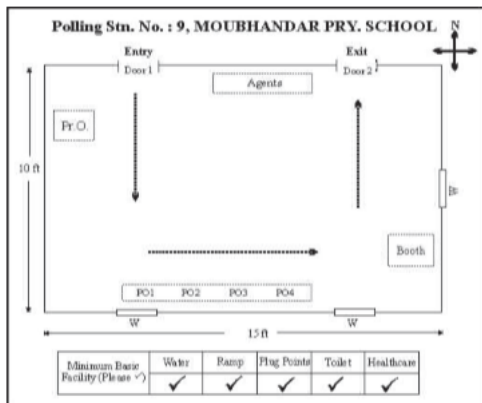

নির্বাচক নিবন্ধন আধিকারিকের স্বাক্ষর

Nazri Naksha

Google Map View

Polling Station Building Front View

Polling Station Front View

Cad View

Key MAP View

1 নাম : আকুলবালা কপাট স্বামীর নাম: নিরঞ্জন কপাট বাড়ির নং : n0001 বয়স : 60 লিঙ্গ : মহিলা ফটো উপলব্ধ	WB/33/229/021265	2 নাম : রতন নায়েক পিতার নাম: ভৃগন নায়েক বাড়ির নং : n0001 বয়স : 51 লিঙ্গ : পুরুষ ফটো উপলব্ধ	UOQ1522051	3 নাম : তপন বেরা পিতার নাম: রতিকান্ত বেরা বাড়ির নং : n0011 বয়স : 30 লিঙ্গ : পুরুষ ফটো উপলব্ধ	UOQ1689322
4 নাম : চন্দনা কপাট স্বামীর নাম: বিমল কপাট বাড়ির নং : n0001 বয়স : 30 লিঙ্গ : মহিলা ফটো উপলব্ধ	UOQ1689314	5 নাম : সঞ্জয় কপাট পিতার নাম: সর্বেশ্বর কপাট বাড়ির নং : n0188 বয়স : 31 লিঙ্গ : পুরুষ ফটো উপলব্ধ	UOQ1904986	6 নাম : সাবিত্রি নায়েক স্বামীর নাম: রতন নায়েক বাড়ির নং : n0001 বয়স : 29 লিঙ্গ : মহিলা ফটো উপলব্ধ	UOQ1904945
7 নাম : সত্যবাণ কপাট পিতার নাম: সর্বেশ্বর কপাট বাড়ির নং : N/0011 বয়স : 38 লিঙ্গ : পুরুষ ফটো উপলব্ধ	MJB2078673	8 নাম : সবিতা কপাট স্বামীর নাম: সত্যবাণ কপাট বাড়ির নং : N/0011 বয়স : 38 লিঙ্গ : মহিলা ফটো উপলব্ধ	UOQ1408012	9 নাম : চন্দনা কপাট স্বামীর নাম: মতীলাল কপাট বাড়ির নং : n0032 বয়স : 40 লিঙ্গ : মহিলা ফটো উপলব্ধ	MJB1962026
10 নাম : মতীলাল কপাট পিতার নাম: সুধীর কপাট বাড়ির নং : n0032 বয়স : 51 লিঙ্গ : পুরুষ ফটো উপলব্ধ	MJB1127539	11 নাম : আরতী কপাট স্বামীর নাম: সুধীর কপাট বাড়ির নং : n0032 বয়স : 69 লিঙ্গ : মহিলা ফটো উপলব্ধ	WB/33/229/021077	12 নাম : সুধীর কপাট পিতার নাম: জমেঞ্জয় কপাট বাড়ির নং : n0032 বয়স : 77 লিঙ্গ : পুরুষ ফটো উপলব্ধ	WB/33/229/021017
13 নাম : শিবানী কপাট স্বামীর নাম: স্বপ্নেশ্বর কপাট বাড়ির নং : n0023 বয়স : 35 লিঙ্গ : মহিলা ফটো উপলব্ধ	UOQ1270529	14 নাম : কালিচরন কপাট পিতার নাম: বালক কপাট বাড়ির নং : n0023 বয়স : 37 লিঙ্গ : পুরুষ ফটো উপলব্ধ	UOQ1348846	15 নাম : বুধনী কপাট স্বামীর নাম: বালক কপাট বাড়ির নং : n0023 বয়স : 59 লিঙ্গ : মহিলা ফটো উপলব্ধ	WB/33/229/021095
16 নাম : সন্ধ্যা কপাট স্বামীর নাম: কিশোরী কপাট বাড়ির নং : n0012 বয়স : 40 লিঙ্গ : মহিলা ফটো উপলব্ধ	MJB1771906	17 নাম : কিশোরী কপাট পিতার নাম: অনিল কপাট বাড়ির নং : n0012 বয়স : 48 লিঙ্গ : পুরুষ ফটো উপলব্ধ	MJB1180355	18 নাম : সুকুমার কপাট পিতার নাম: সর্বেশ্বর কপাট বাড়ির নং : n0011 বয়স : 35 লিঙ্গ : পুরুষ ফটো উপলব্ধ	UOQ1348838
19 নাম : সুমিত্রা কপাট স্বামীর নাম: সর্বেশ্বর কপাট বাড়ির নং : n0011 বয়স : 55 লিঙ্গ : মহিলা ফটো উপলব্ধ	WB/33/229/021223	20 নাম : সর্বেশ্বর কপাট পিতার নাম: পরমেশ্বর কপাট বাড়ির নং : n0011 বয়স : 67 লিঙ্গ : পুরুষ ফটো উপলব্ধ	WB/33/229/021016	21 নাম : ফনিভূষণ কপাট পিতার নাম: উকিল কপাট বাড়ির নং : n0002 বয়স : 35 লিঙ্গ : পুরুষ ফটো উপলব্ধ	UOQ1348820
22 নাম : সুফলা কপাট স্বামীর নাম: উকিল কপাট বাড়ির নং : n0002 বয়স : 57 লিঙ্গ : মহিলা ফটো উপলব্ধ	WB/33/229/021177	23 নাম : উকিল কপাট পিতার নাম: জমেঞ্জয় কপাট বাড়ির নং : n0002 বয়স : 64 লিঙ্গ : পুরুষ ফটো উপলব্ধ	WB/33/229/021339	24 নাম : স্বপ্নেশ্বর কপাট পিতার নাম: বালক কপাট বাড়ির নং : n0023 বয়স : 42 লিঙ্গ : পুরুষ ফটো উপলব্ধ	MJB1509744
25 নাম : নিশীলাল কপাট পিতার নাম: সুধীর কপাট বাড়ির নং : n0032 বয়স : 43 লিঙ্গ : পুরুষ ফটো উপলব্ধ	MJB1509769	26 নাম : মৌসুমী নায়েক কপাট স্বামীর নাম: ফণীভূষণ কপাট বাড়ির নং : 0002 বয়স : 25 লিঙ্গ : মহিলা ফটো উপলব্ধ	UOQ2204378	27 নাম : সোমাস্রী কপাট স্বামীর নাম: সুকুমার কপাট বাড়ির নং : 0011 বয়স : 27 লিঙ্গ : মহিলা ফটো উপলব্ধ	UOQ2204147
28 নাম : মিনাক্ষী কপাট পিতার নাম: কিশোরী কপাট বাড়ির নং : 0012 বয়স : 23 লিঙ্গ : মহিলা ফটো উপলব্ধ	UOQ2186021	29 নাম : রাকেশ কপাট পিতার নাম: নিশীলাল কপাট বাড়ির নং : 0011 বয়স : 23 লিঙ্গ : পুরুষ ফটো উপলব্ধ	UOQ2186161	30 নাম : হরিশ চন্দ্র কপাট পিতার নাম: কিশোরী কপাট বাড়ির নং : 0012 বয়স : 22 লিঙ্গ : পুরুষ ফটো উপলব্ধ	UOQ2204311