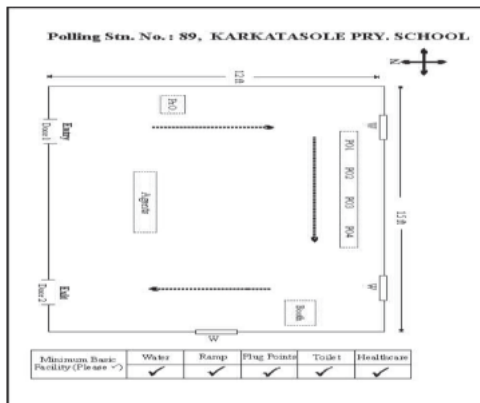

নির্বাচক নিবন্ধন আধিকারিকের স্বাক্ষর

Nazri Naksha

Google Map View

Polling Station Building Front View

Polling Station Front View

Cad View

Key MAP View

1	UOQ1295484	নাম : বসির খান পিতার নাম: নাসির খান বাড়ির নং : n0003 বয়স : 38 লিঙ্গ : পুরুষ	ফটো উপলব্ধ	2	WB/33/229/198260	নাম : নাসির খান পিতার নাম: দরবেশ খান বাড়ির নং : n0003 বয়স : 70 লিঙ্গ : পুরুষ	ফটো উপলব্ধ	3	WB/33/229/198176	নাম : সবুরনেশাবিবি স্বামীর নাম: মনিউদ্দিন খান বাড়ির নং : n0003 বয়স : 84 লিঙ্গ : মহিলা	ফটো উপলব্ধ
4	UOQ1295476	নাম : রহমান খান পিতার নাম: গুজরাট খান বাড়ির নং : n0001 বয়স : 35 লিঙ্গ : পুরুষ	ফটো উপলব্ধ	5	UOQ1295468	নাম : রোহিম খান পিতার নাম: গুজরাট খান বাড়ির নং : n0001 বয়স : 40 লিঙ্গ : পুরুষ	ফটো উপলব্ধ	6	WB/33/229/198148	নাম : রেহেনা বিবি স্বামীর নাম: গুজরাট খান বাড়ির নং : n0001 বয়স : 63 লিঙ্গ : মহিলা	ফটো উপলব্ধ
7	UOQ1642941	নাম : তরাপ খান পিতার নাম: সবরাতি খান বাড়ির নং : n0006 বয়স : 32 লিঙ্গ : পুরুষ	ফটো উপলব্ধ	8	MJB1839919	নাম : লসিমান বিবি স্বামীর নাম: সবরাতি খান বাড়ির নং : n0006 বয়স : 62 লিঙ্গ : মহিলা	ফটো উপলব্ধ	9	UOQ1601384	নাম : রেহানা বিবি স্বামীর নাম: খালেক মুরসেদ বাড়ির নং : n0184 বয়স : 32 লিঙ্গ : মহিলা	ফটো উপলব্ধ
10	UOQ1450303	নাম : হাসিনা বিবি স্বামীর নাম: রবিবুল মুরসেদ বাড়ির নং : n0156 বয়স : 34 লিঙ্গ : মহিলা	ফটো উপলব্ধ	11	UOQ1713932	নাম : রসীদ খান পিতার নাম: নাসির খান বাড়ির নং : n0003 বয়স : 33 লিঙ্গ : পুরুষ	ফটো উপলব্ধ	12	UOQ1825199	নাম : আনোয়ারা বিবি স্বামীর নাম: বসির খান বাড়ির নং : n0003 বয়স : 38 লিঙ্গ : মহিলা	ফটো উপলব্ধ
13	UOQ1713882	নাম : কুরবান খান মায়ের নাম: রেহেনা বিবি বাড়ির নং : n0001 বয়স : 29 লিঙ্গ : পুরুষ	ফটো উপলব্ধ	14	UOQ1825264	নাম : সালমা বিবি স্বামীর নাম: রোহিম খান বাড়ির নং : n0001 বয়স : 32 লিঙ্গ : মহিলা	ফটো উপলব্ধ	15	UOQ1825371	নাম : শারুক খান পিতার নাম: লসিমান খান বাড়ির নং : n0006 বয়স : 31 লিঙ্গ : পুরুষ	ফটো উপলব্ধ
16	UOQ1894856	নাম : সামিনা বিবি স্বামীর নাম: রসীদ খান বাড়ির নং : n 0003 বয়স : 29 লিঙ্গ : মহিলা	ফটো উপলব্ধ	17	HSL2932481	নাম : মুস্তারি বিবি স্বামীর নাম: রহমান খান বাড়ির নং : n 0001 বয়স : 43 লিঙ্গ : মহিলা	ফটো উপলব্ধ	18	UOQ1924992	নাম : আসমিনা বিবি স্বামীর নাম: তরাপ খান বাড়ির নং : n0006 বয়স : 27 লিঙ্গ : মহিলা	ফটো উপলব্ধ
19	UOQ1450212	নাম : রেশমা বিবি স্বামীর নাম: সেক সানুয়ার আলি বাড়ির নং : n0140 বয়স : 35 লিঙ্গ : মহিলা	ফটো উপলব্ধ	20	UOQ2119832	নাম : জেলাল খান মায়ের নাম: রেহেনা বিবি বাড়ির নং : 0001 বয়স : 26 লিঙ্গ : পুরুষ	ফটো উপলব্ধ	21	XWQ1870625	নাম : সাহানারা বিবি স্বামীর নাম: কুরবান খান বাড়ির নং : 0001 বয়স : 34 লিঙ্গ : মহিলা	ফটো উপলব্ধ
22	UOQ2307239	নাম : খলিল খাঁন মায়ের নাম: রেহেনা বিবি বাড়ির নং : 0001 বয়স : 23 লিঙ্গ : পুরুষ	ফটো উপলব্ধ	23	UOQ1450204	নাম : সেক সানুয়ার আলি পিতার নাম: সেক আবুবক্কর আলি বাড়ির নং : n0139 বয়স : 33 লিঙ্গ : পুরুষ	ফটো উপলব্ধ	24	MJB2062420	নাম : ফরিদানেশা বিবি স্বামীর নাম: মুসলিম মুরসেদ বাড়ির নং : n0002 বয়স : 54 লিঙ্গ : মহিলা	ফটো উপলব্ধ
25	UOQ0352625	নাম : রইমনেশা বিবি স্বামীর নাম: সেলিম মুরসেদ বাড়ির নং : n0002 বয়স : 57 লিঙ্গ : মহিলা	ফটো উপলব্ধ	26	WB/33/229/198258	নাম : মুরসেদমীর মুসলিম পিতার নাম: বাজলু খান বাড়ির নং : n0002 বয়স : 58 লিঙ্গ : পুরুষ	ফটো উপলব্ধ	27	UOQ2348373	নাম : ইসলাম মুরসেদ পিতার নাম: বাজলু খান বাড়ির নং : n0002 বয়স : 62 লিঙ্গ : পুরুষ	ফটো উপলব্ধ
28	UOQ1713775	নাম : মুস্তাফ মুরসেদ পিতার নাম: মুরসেদমীর আসলাম বাড়ির নং : n0002 বয়স : 29 লিঙ্গ : পুরুষ	ফটো উপলব্ধ	29	UOQ1956523	নাম : রেহানা বিবি স্বামীর নাম: মুন্না মুরসেদ বাড়ির নং : n0187 বয়স : 26 লিঙ্গ : মহিলা	ফটো উপলব্ধ	30	UOQ1825363	নাম : মুন্না মুরসেদ পিতার নাম: ইসলাম মুরসেদ বাড়ির নং : n0002 বয়স : 34 লিঙ্গ : পুরুষ	ফটো উপলব্ধ