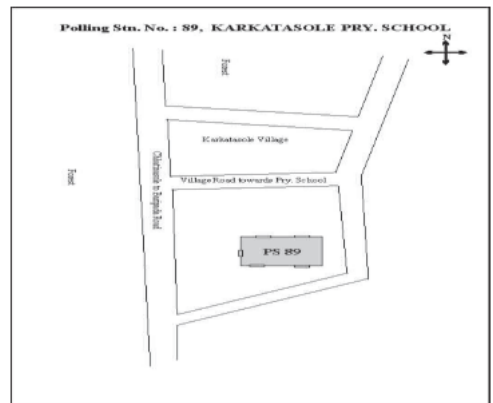

Key MAP View