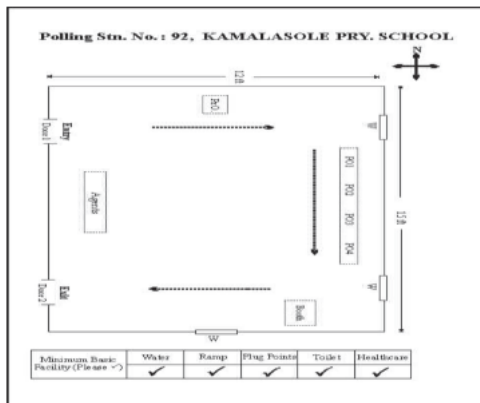

নির্বাচক নিবন্ধন আধিকারিকের স্বাক্ষর

Nazri Naksha

Google Map View

Polling Station Building Front View

Polling Station Front View

Cad View

Key MAP View

1 নাম : রেনু কিস্কু স্বামীর নাম: জগদীশ কিস্কু বাড়ির নং : n0001 বয়স : 31 লিঙ্গ : মহিলা	UOQ1825520 ফটো উপলব্ধ	2 নাম : জগৎপতি কিস্কু পিতার নাম: সুরেন্দ্রনাথ কিস্কু বাড়ির নং : n0001 বয়স : 30 লিঙ্গ : পুরুষ	UOQ1714195 ফটো উপলব্ধ	3 নাম : পানমনি কিস্কু স্বামীর নাম: সুরেন কিস্কু বাড়ির নং : n0001 বয়স : 29 লিঙ্গ : মহিলা	UOQ1714245 ফটো উপলব্ধ
4 নাম : সরস্বতী কিস্কু স্বামীর নাম: তাপস কিস্কু বাড়ির নং : 0198 বয়স : 25 লিঙ্গ : মহিলা	UOQ2119311 ফটো উপলব্ধ	5 নাম : সকালমনি হাঁসদা কিস্কু স্বামীর নাম: জগৎপতি কিস্কু বাড়ির নং : 0001 বয়স : 26 লিঙ্গ : মহিলা	UOQ2183325 ফটো উপলব্ধ	6 নাম : জলেশ্বর কিস্কু পিতার নাম: সুরেন্দ্র নাথ কিস্কু বাড়ির নং : 0001 বয়স : 25 লিঙ্গ : পুরুষ	UOQ2220960 ফটো উপলব্ধ
7 নাম : মুনি কিস্কু পিতার নাম: দীলিপ কিস্কু বাড়ির নং : 0176 বয়স : 24 লিঙ্গ : মহিলা	UOQ2128155 ফটো উপলব্ধ	8 নাম : জগদীশ কিস্কু পিতার নাম: সীতানাথ কিস্কু বাড়ির নং : n0001 বয়স : 38 লিঙ্গ : পুরুষ	UOQ0357251 ফটো উপলব্ধ	9 নাম : দানগী কিস্কু পিতার নাম: মহেন্দ্র কিস্কু বাড়ির নং : 0194 বয়স : 24 লিঙ্গ : মহিলা	UOQ2127975 ফটো উপলব্ধ
10 নাম : সুরেন্দ্র নাথ কিস্কু পিতার নাম: জগন্নাথ কিস্কু বাড়ির নং : n0001 বয়স : 55 লিঙ্গ : পুরুষ	WB/33/229/201125 ফটো উপলব্ধ	11 নাম : সনাতন কিস্কু পিতার নাম: জগন্নাথ কিস্কু বাড়ির নং : n0001 বয়স : 41 লিঙ্গ : পুরুষ	UOQ0357236 ফটো উপলব্ধ	12 নাম : হীরামনি কিস্কু স্বামীর নাম: সনাতন কিস্কু বাড়ির নং : n0001 বয়স : 37 লিঙ্গ : মহিলা	UOQ0357244 ফটো উপলব্ধ
13 নাম : সীতানাথ কিস্কু পিতার নাম: সুরেন্দ্র কিস্কু বাড়ির নং : n0002 বয়স : 77 লিঙ্গ : পুরুষ	UOQ0357186 ফটো উপলব্ধ	14 নাম : চুড়ামনি কিস্কু স্বামীর নাম: সীতানাথ কিস্কু বাড়ির নং : n0002 বয়স : 67 লিঙ্গ : মহিলা	WB/33/229/201086 ফটো উপলব্ধ	15 নাম : অজিত কিস্কু পিতার নাম: সীতানাথ কিস্কু বাড়ির নং : n0002 বয়স : 44 লিঙ্গ : পুরুষ	MJB1841402 ফটো উপলব্ধ
16 নাম : সুনিয়া কিস্কু স্বামীর নাম: অজিত কিস্কু বাড়ির নং : n0002 বয়স : 40 লিঙ্গ : মহিলা	MJB1842343 ফটো উপলব্ধ	# 17 নাম : সুরেন কিস্কু পিতার নাম: সীতানাথ কিস্কু বাড়ির নং : n0002 বয়স : 41 লিঙ্গ : পুরুষ	MJB1842335 ফটো উপলব্ধ	18 নাম : পান কিস্কু স্বামীর নাম: সুরেন্দ্রনাথ কিস্কু বাড়ির নং : n0210 বয়স : 35 লিঙ্গ : মহিলা	MJB1846443 ফটো উপলব্ধ
19 নাম : ছিতা কিস্কু স্বামীর নাম: জগন্নাথ কিস্কু বাড়ির নং : n0001 বয়স : 74 লিঙ্গ : মহিলা	WB/33/229/201729 ফটো উপলব্ধ	20 নাম : দিলীপ কুমার গিরি পিতার নাম: পরমানন্দ গিরি বাড়ির নং : n0003 বয়স : 56 লিঙ্গ : পুরুষ	MJB1841428 ফটো উপলব্ধ	21 নাম : প্রদীপ গিরি পিতার নাম: পরমানন্দ গিরি বাড়ির নং : n0003 বয়স : 51 লিঙ্গ : পুরুষ	WB/33/229/201014 ফটো উপলব্ধ
22 নাম : কাকতী গিরি স্বামীর নাম: প্রদীপ গিরি বাড়ির নং : n0003 বয়স : 40 লিঙ্গ : মহিলা	MJB1842376 ফটো উপলব্ধ	23 নাম : নমিতা গিরি স্বামীর নাম: দিলীপ গিরি বাড়ির নং : n0003 বয়স : 40 লিঙ্গ : মহিলা	MJB1842368 ফটো উপলব্ধ	24 নাম : নলিনীকান্ত গিরি পিতার নাম: গনেশ গিরি বাড়ির নং : n0004 বয়স : 80 লিঙ্গ : পুরুষ	WB/33/229/201021 ফটো উপলব্ধ
25 নাম : বেহলা গিরি স্বামীর নাম: নলিনীকান্ত গিরি বাড়ির নং : n0004 বয়স : 70 লিঙ্গ : মহিলা	WB/33/229/201007 ফটো উপলব্ধ	26 নাম : জগৎজীবন গিরি পিতার নাম: কৃষ্ণচন্দ্র গিরি বাড়ির নং : n0005 বয়স : 74 লিঙ্গ : পুরুষ	WB/33/229/201002 ফটো উপলব্ধ	27 নাম : কম্পনা গিরি স্বামীর নাম: জগৎজীবন গিরি বাড়ির নং : n0005 বয়স : 65 লিঙ্গ : মহিলা	WB/33/229/201019 ফটো উপলব্ধ
28 নাম : সুপ্রীয়ারানী জানা স্বামীর নাম: নিত্যানন্দ জানা বাড়ির নং : n0005 বয়স : 46 লিঙ্গ : মহিলা	UOQ0357285 ফটো উপলব্ধ	29 নাম : স্বরূপ কুমার গিরি পিতার নাম: জগৎ জীবন গিরি বাড়ির নং : n0005 বয়স : 40 লিঙ্গ : পুরুষ	MJB1842350 ফটো উপলব্ধ	30 নাম : পতিতপাবন গিরি পিতার নাম: কৃষ্ণচন্দ্র গিরি বাড়ির নং : n0006 বয়স : 69 লিঙ্গ : পুরুষ	WB/33/229/201077 ফটো উপলব্ধ