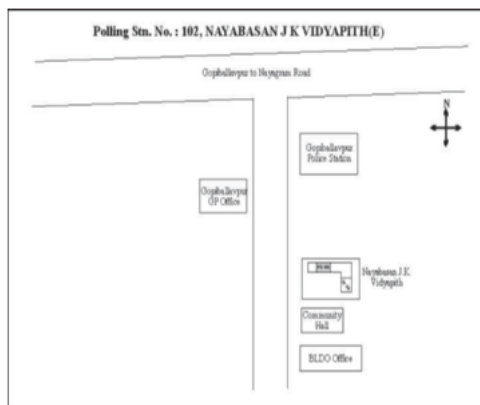

নির্বাচক নিবন্ধন আধিকারিকের স্বাক্ষর

Nazri Naksha

Google Map View

Polling Station Building Front View

Polling Station Front View

Cad View

Key MAP View

1 নাম : পার্বতী কিস্কু স্বামীর নাম: মঙ্গল কিস্কু বাড়ির নং : n0191 বয়স : 40 লিঙ্গ : মহিলা	UOQ1296714 ফটো উপলব্ধ	2 নাম : সুনারাম কিস্কু পিতার নাম: রামেশ্বর কিস্কু বাড়ির নং : n0190 বয়স : 38 লিঙ্গ : পুরুষ	UOQ1296706 ফটো উপলব্ধ	3 নাম : রামচাঁদ কিস্কু পিতার নাম: রামেশ্বর কিস্কু বাড়ির নং : n0189 বয়স : 41 লিঙ্গ : পুরুষ	UOQ1296698 ফটো উপলব্ধ
4 নাম : শ্যাম কিস্কু মায়ের নাম: শ্রীমতী কিস্কু বাড়ির নং : n0029 বয়স : 36 লিঙ্গ : পুরুষ	UOQ1451285 ফটো উপলব্ধ	5 নাম : লক্ষন কিস্কু মায়ের নাম: মতি কিস্কু বাড়ির নং : n0029 বয়স : 32 লিঙ্গ : পুরুষ	UOQ1551043 ফটো উপলব্ধ	6 নাম : মতি কিস্কু স্বামীর নাম: চাঁদরায় কিস্কু বাড়ির নং : n0029 বয়স : 60 লিঙ্গ : মহিলা	WB/33/229/204714 ফটো উপলব্ধ
7 নাম : মুনু কিস্কু স্বামীর নাম: শ্যাম কিস্কু বাড়ির নং : n0013 বয়স : 62 লিঙ্গ : মহিলা	WB/33/229/204694 ফটো উপলব্ধ	8 নাম : ইচ্ছা বেরা স্বামীর নাম: চামটু বেরা বাড়ির নং : n0009 বয়স : 53 লিঙ্গ : মহিলা	WB/33/229/204740 ফটো উপলব্ধ	9 নাম : স্বপন বেরা মায়ের নাম: ইচ্ছা বেরা বাড়ির নং : n0009 বয়স : 46 লিঙ্গ : পুরুষ	UOQ1451046 ফটো উপলব্ধ
10 নাম : কম্পনা বেরা স্বামীর নাম: স্বপন বেরা বাড়ির নং : n0009 বয়স : 42 লিঙ্গ : মহিলা	UOQ1451228 ফটো উপলব্ধ	11 নাম : চন্দনা বেরা মায়ের নাম: ইচ্ছা বেরা বাড়ির নং : n0009 বয়স : 40 লিঙ্গ : মহিলা	UOQ1451053 ফটো উপলব্ধ	12 নাম : বিপন বেরা পিতার নাম: চামটু বেরা বাড়ির নং : n0009 বয়স : 42 লিঙ্গ : পুরুষ	UOQ1296532 ফটো উপলব্ধ
13 নাম : শান্ত বেরা স্বামীর নাম: বিপন বেরা বাড়ির নং : n0009 বয়স : 33 লিঙ্গ : মহিলা	UOQ1451111 ফটো উপলব্ধ	14 নাম : জয়ন্তী কিস্কু স্বামীর নাম: সুনারাম কিস্কু বাড়ির নং : n 0190 বয়স : 29 লিঙ্গ : মহিলা	UOQ1921477 ফটো উপলব্ধ	15 নাম : বিশ্বজিৎ বেরা পিতার নাম: স্বপন বেরা বাড়ির নং : n0009 বয়স : 25 লিঙ্গ : পুরুষ	UOQ2054930 ফটো উপলব্ধ
16 নাম : পৌরী সরেন পিতার নাম: কালীপদ সরেন বাড়ির নং : n0029 বয়স : 43 লিঙ্গ : মহিলা	MJB1823251 ফটো উপলব্ধ	17 নাম : বিরমনি কিস্কু স্বামীর নাম: রামচাঁদ কিস্কু বাড়ির নং : N0189 বয়স : 29 লিঙ্গ : মহিলা	UOQ1825876 ফটো উপলব্ধ	18 নাম : বাবলু কিস্কু মায়ের নাম: মতি কিস্কু বাড়ির নং : n0029 বয়স : 28 লিঙ্গ : পুরুষ	UOQ1957182 ফটো উপলব্ধ
19 নাম : জবা কিস্কু স্বামীর নাম: শ্যাম কিস্কু বাড়ির নং : n0243 বয়স : 51 লিঙ্গ : মহিলা	UOQ1297233 ফটো উপলব্ধ	20 নাম : রহিম খিলারী পিতার নাম: তারাপদ খিলারী বাড়ির নং : n0045 বয়স : 28 লিঙ্গ : পুরুষ	UOQ1957372 ফটো উপলব্ধ	21 নাম : রূপালী খিলারী স্বামীর নাম: কানাই খিলারী বাড়ির নং : n0241 বয়স : 27 লিঙ্গ : মহিলা	UOQ1957398 ফটো উপলব্ধ
22 নাম : সুকুমার খিলারী পিতার নাম: তারাপদ খিলারী বাড়ির নং : n0045 বয়স : 39 লিঙ্গ : পুরুষ	UOQ1957471 ফটো উপলব্ধ	23 নাম : মধুমিতা খিলারী স্বামীর নাম: সীমন্ত খিলারী বাড়ির নং : n0162 বয়স : 25 লিঙ্গ : মহিলা	UOQ2069235 ফটো উপলব্ধ	24 নাম : অনিমেঘ খিলারী পিতার নাম: সুভাষ খিলারী বাড়ির নং : 0039 বয়স : 24 লিঙ্গ : পুরুষ	UOQ2115798 ফটো উপলব্ধ
25 নাম : অনিমা খিলারী পিতার নাম: সুভাষ খিলারী বাড়ির নং : 0039 বয়স : 24 লিঙ্গ : মহিলা	UOQ2115970 ফটো উপলব্ধ	26 নাম : সুভাষ খিলারী পিতার নাম: বাটু খিলারী বাড়ির নং : n0039 বয়স : 59 লিঙ্গ : পুরুষ	UOQ2130995 ফটো উপলব্ধ	27 নাম : ঝুমা খিলারী স্বামীর নাম: সুকুমার খিলারী বাড়ির নং : n0045 বয়স : 26 লিঙ্গ : মহিলা	UOQ2059046 ফটো উপলব্ধ
28 নাম : অসীম খিলারী পিতার নাম: সন্তোষ খিলারী বাড়ির নং : n0162 বয়স : 25 লিঙ্গ : পুরুষ	UOQ2058147 ফটো উপলব্ধ	29 নাম : অনূপ খিলারী পিতার নাম: সন্তোষ খিলারী বাড়ির নং : n0162 বয়স : 27 লিঙ্গ : পুরুষ	UOQ2058220 ফটো উপলব্ধ	30 নাম : বাতাসী খিলারী স্বামীর নাম: বটকৃষ্ণ খিলারী বাড়ির নং : n0044 বয়স : 26 লিঙ্গ : মহিলা	UOQ2068773 ফটো উপলব্ধ