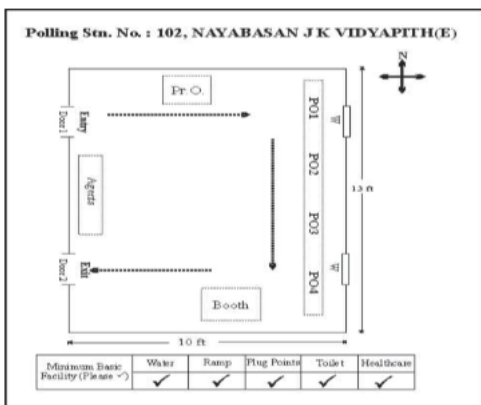

নির্বাচক নিবন্ধন আধিকারিকের স্বাক্ষর

Nazri Naksha

Google Map View

Polling Station Building Front View

Polling Station Front View

Cad View

Key MAP View

1 নাম : পার্বতী কিস্কু স্বামীর নাম: মঙ্গল কিস্কু বাড়ির নং : n0191 বয়স : 40 লিঙ্গ : মহিলা	UOQ1296714 ফটো উপলব্ধ	2 নাম : সুনারাম কিস্কু পিতার নাম: রামেশ্বর কিস্কু বাড়ির নং : n0190 বয়স : 38 লিঙ্গ : পুরুষ	UOQ1296706 ফটো উপলব্ধ	3 নাম : রামচাঁদ কিস্কু পিতার নাম: রামেশ্বর কিস্কু বাড়ির নং : n0189 বয়স : 41 লিঙ্গ : পুরুষ	UOQ1296698 ফটো উপলব্ধ
4 নাম : শ্যাম কিস্কু মায়ের নাম: শ্রীমতী কিস্কু বাড়ির নং : n0029 বয়স : 36 লিঙ্গ : পুরুষ	UOQ1451285 ফটো উপলব্ধ	5 নাম : লক্ষন কিস্কু মায়ের নাম: মতি কিস্কু বাড়ির নং : n0029 বয়স : 32 লিঙ্গ : পুরুষ	UOQ1551043 ফটো উপলব্ধ	6 নাম : মতি কিস্কু স্বামীর নাম: চাঁদরায় কিস্কু বাড়ির নং : n0029 বয়স : 60 লিঙ্গ : মহিলা	WB/33/229/204714 ফটো উপলব্ধ
7 নাম : মুনু কিস্কু স্বামীর নাম: শ্যাম কিস্কু বাড়ির নং : n0013 বয়স : 62 লিঙ্গ : মহিলা	WB/33/229/204694 ফটো উপলব্ধ	8 নাম : ইচ্ছা বেরা স্বামীর নাম: চামটু বেরা বাড়ির নং : n0009 বয়স : 53 লিঙ্গ : মহিলা	WB/33/229/204740 ফটো উপলব্ধ	9 নাম : স্বপন বেরা মায়ের নাম: ইচ্ছা বেরা বাড়ির নং : n0009 বয়স : 46 লিঙ্গ : পুরুষ	UOQ1451046 ফটো উপলব্ধ
10 নাম : কম্পনা বেরা স্বামীর নাম: স্বপন বেরা বাড়ির নং : n0009 বয়স : 42 লিঙ্গ : মহিলা	UOQ1451228 ফটো উপলব্ধ	11 নাম : চন্দনা বেরা মায়ের নাম: ইচ্ছা বেরা বাড়ির নং : n0009 বয়স : 40 লিঙ্গ : মহিলা	UOQ1451053 ফটো উপলব্ধ	12 নাম : বিপন বেরা পিতার নাম: চামটু বেরা বাড়ির নং : n0009 বয়স : 42 লিঙ্গ : পুরুষ	UOQ1296532 ফটো উপলব্ধ
13 নাম : শান্ত বেরা স্বামীর নাম: বিপন বেরা বাড়ির নং : n0009 বয়স : 33 লিঙ্গ : মহিলা	UOQ1451111 ফটো উপলব্ধ	14 নাম : জয়ন্তী কিস্কু স্বামীর নাম: সুনারাম কিস্কু বাড়ির নং : n 0190 বয়স : 29 লিঙ্গ : মহিলা	UOQ1921477 ফটো উপলব্ধ	15 নাম : বিশ্বজিৎ বেরা পিতার নাম: স্বপন বেরা বাড়ির নং : n0009 বয়স : 25 লিঙ্গ : পুরুষ	UOQ2054930 ফটো উপলব্ধ
16 নাম : পৌরী সরেন পিতার নাম: কালীপদ সরেন বাড়ির নং : n0029 বয়স : 43 লিঙ্গ : মহিলা	MJB1823251 ফটো উপলব্ধ	17 নাম : বিরমনি কিস্কু স্বামীর নাম: রামচাঁদ কিস্কু বাড়ির নং : N0189 বয়স : 29 লিঙ্গ : মহিলা	UOQ1825876 ফটো উপলব্ধ	18 নাম : বাবলু কিস্কু মায়ের নাম: মতি কিস্কু বাড়ির নং : n0029 বয়স : 28 লিঙ্গ : পুরুষ	UOQ1957182 ফটো উপলব্ধ
19 নাম : জবা কিস্কু স্বামীর নাম: শ্যাম কিস্কু বাড়ির নং : n0243 বয়স : 51 লিঙ্গ : মহিলা	UOQ1297233 ফটো উপলব্ধ	20 নাম : রহিম খিলারী পিতার নাম: তারাপদ খিলারী বাড়ির নং : n0045 বয়স : 28 লিঙ্গ : পুরুষ	UOQ1957372 ফটো উপলব্ধ	21 নাম : রূপালী খিলারী স্বামীর নাম: কানাই খিলারী বাড়ির নং : n0241 বয়স : 27 লিঙ্গ : মহিলা	UOQ1957398 ফটো উপলব্ধ
22 নাম : সুকুমার খিলারী পিতার নাম: তারাপদ খিলারী বাড়ির নং : n0045 বয়স : 39 লিঙ্গ : পুরুষ	UOQ1957471 ফটো উপলব্ধ	23 নাম : মধুমিতা খিলারী স্বামীর নাম: সীমন্ত খিলারী বাড়ির নং : n0162 বয়স : 25 লিঙ্গ : মহিলা	UOQ2069235 ফটো উপলব্ধ	24 নাম : অনিমেঘ খিলারী পিতার নাম: সুভাষ খিলারী বাড়ির নং : 0039 বয়স : 24 লিঙ্গ : পুরুষ	UOQ2115798 ফটো উপলব্ধ
25 নাম : অনিমা খিলারী পিতার নাম: সুভাষ খিলারী বাড়ির নং : 0039 বয়স : 24 লিঙ্গ : মহিলা	UOQ2115970 ফটো উপলব্ধ	26 নাম : সুভাষ খিলারী পিতার নাম: বাটু খিলারী বাড়ির নং : n0039 বয়স : 59 লিঙ্গ : পুরুষ	UOQ2130995 ফটো উপলব্ধ	27 নাম : ঝুমা খিলারী স্বামীর নাম: সুকুমার খিলারী বাড়ির নং : n0045 বয়স : 26 লিঙ্গ : মহিলা	UOQ2059046 ফটো উপলব্ধ
28 নাম : অসীম খিলারী পিতার নাম: সন্তোষ খিলারী বাড়ির নং : n0162 বয়স : 25 লিঙ্গ : পুরুষ	UOQ2058147 ফটো উপলব্ধ	29 নাম : অনূপ খিলারী পিতার নাম: সন্তোষ খিলারী বাড়ির নং : n0162 বয়স : 27 লিঙ্গ : পুরুষ	UOQ2058220 ফটো উপলব্ধ	30 নাম : বাতাসী খিলারী স্বামীর নাম: বটকৃষ্ণ খিলারী বাড়ির নং : n0044 বয়স : 26 লিঙ্গ : মহিলা	UOQ2068773 ফটো উপলব্ধ