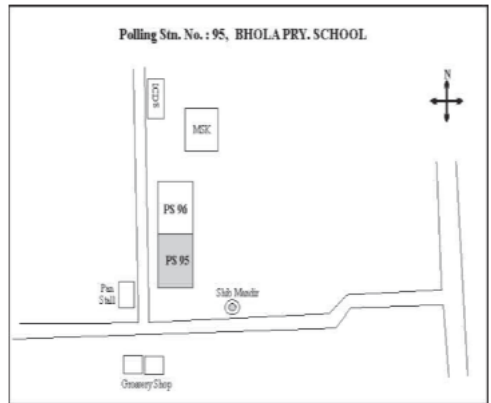

নির্বাচক নিবন্ধন আধিকারিকের স্বাক্ষর

Nazri Naksha

Google Map View

Polling Station Building Front View

Polling Station Front View

Cad View

Key MAP View

1 নাম : রেনুবালা কপাট স্বামীর নাম: সুরেশ কপাট বাড়ির নং : n0052 বয়স : 85 লিঙ্গ : মহিলা	WB/33/229/177482	ফটো উপলব্ধ	2 নাম : রঞ্জিত কপাট মায়ের নাম: রেনুবালা কপাট বাড়ির নং : n0052 বয়স : 41 লিঙ্গ : পুরুষ	UOQ1551753	ফটো উপলব্ধ	3 নাম : পার্বতী কপাট স্বামীর নাম: রঞ্জিত কপাট বাড়ির নং : n0052 বয়স : 38 লিঙ্গ : মহিলা	UOQ1551761	ফটো উপলব্ধ
4 নাম : মিহির কপাট পিতার নাম: সুরেশ কপাট বাড়ির নং : n0052 বয়স : 58 লিঙ্গ : পুরুষ	MJB1585611	ফটো উপলব্ধ	5 নাম : সাবিত্রী কপাট স্বামীর নাম: মিহির কপাট বাড়ির নং : n0052 বয়স : 53 লিঙ্গ : মহিলা	WB/33/229/177483	ফটো উপলব্ধ	6 নাম : পুতুল কপাট স্বামীর নাম: অমৃত কপাট বাড়ির নং : n0052 বয়স : 45 লিঙ্গ : মহিলা	MJB1585629	ফটো উপলব্ধ
7 নাম : বীরেন্দ্র কপাট পিতার নাম: হরেন্দ্র কপাট বাড়ির নং : n0054 বয়স : 77 লিঙ্গ : পুরুষ	WB/33/229/177458	ফটো উপলব্ধ	8 নাম : প্রবাসী কপাট স্বামীর নাম: বীরেন্দ্র কপাট বাড়ির নং : n0054 বয়স : 65 লিঙ্গ : মহিলা	WB/33/229/177181	ফটো উপলব্ধ	9 নাম : শ্রীকান্ত কপাট পিতার নাম: বীরেন্দ্র কপাট বাড়ির নং : n0054 বয়স : 54 লিঙ্গ : পুরুষ	MJB1129154	ফটো উপলব্ধ
10 নাম : আরতী কপাট স্বামীর নাম: শ্রীকান্ত কপাট বাড়ির নং : n0054 বয়স : 50 লিঙ্গ : মহিলা	WB/33/229/177179	ফটো উপলব্ধ	11 নাম : সতীশ কপাট পিতার নাম: রাধানাথ কপাট বাড়ির নং : n0055 বয়স : 57 লিঙ্গ : পুরুষ	MJB1129170	ফটো উপলব্ধ	12 নাম : ছবিরানী কপাট স্বামীর নাম: সতীশ কপাট বাড়ির নং : n0055 বয়স : 52 লিঙ্গ : মহিলা	WB/33/229/177160	ফটো উপলব্ধ
13 নাম : তারামনি কপাট স্বামীর নাম: জগদীশ কপাট বাড়ির নং : n0056 বয়স : 47 লিঙ্গ : মহিলা	MJB1831288	ফটো উপলব্ধ	14 নাম : শশাঙ্ক কপাট পিতার নাম: চৈতন্য কপাট বাড়ির নং : n0064 বয়স : 65 লিঙ্গ : পুরুষ	WB/33/229/177511	ফটো উপলব্ধ	15 নাম : সন্দ্যারানী কপাট স্বামীর নাম: শশাঙ্ক কপাট বাড়ির নং : n0064 বয়স : 58 লিঙ্গ : মহিলা	WB/33/229/177081	ফটো উপলব্ধ
16 নাম : বিজয় কাপত পিতার নাম: শশাঙ্ক কপাট বাড়ির নং : n0064 বয়স : 31 লিঙ্গ : পুরুষ	UOQ1297282	ফটো উপলব্ধ	17 নাম : রজনী কপাট স্বামীর নাম: বিজয় কপাট বাড়ির নং : n0064 বয়স : 35 লিঙ্গ : মহিলা	UOQ1373653	ফটো উপলব্ধ	18 নাম : অশ্বথমা কপাট পিতার নাম: শশাঙ্ক কপাট বাড়ির নং : n0064 বয়স : 33 লিঙ্গ : পুরুষ	UOQ1452275	ফটো উপলব্ধ
19 নাম : শান্তনু কপাট পিতার নাম: ইন্দ্রজিৎ কপাট বাড়ির নং : n0064 বয়স : 36 লিঙ্গ : পুরুষ	UOQ1179308	ফটো উপলব্ধ	20 নাম : ইন্দ্রজিৎ কপাট পিতার নাম: মদন কপাট বাড়ির নং : n0065 বয়স : 60 লিঙ্গ : পুরুষ	WB/33/229/177071	ফটো উপলব্ধ	21 নাম : মেহলাতা কপাট স্বামীর নাম: ইন্দ্রজিৎ কপাট বাড়ির নং : n0065 বয়স : 55 লিঙ্গ : মহিলা	WB/33/229/177102	ফটো উপলব্ধ
22 নাম : সুনীল কপাট পিতার নাম: মদন কপাট বাড়ির নং : n0066 বয়স : 53 লিঙ্গ : পুরুষ	WB/33/229/177528	ফটো উপলব্ধ	23 নাম : চন্দনা কপাট স্বামীর নাম: সুনীল কপাট বাড়ির নং : n0066 বয়স : 53 লিঙ্গ : মহিলা	WB/33/229/177031	ফটো উপলব্ধ	24 নাম : শিবশংকর কপাট মায়ের নাম: বেহুলা কপাট বাড়ির নং : n0067 বয়স : 37 লিঙ্গ : পুরুষ	UOQ1452176	ফটো উপলব্ধ
25 নাম : লক্ষী কপাট পিতার নাম: ত্রিলোচন কপাট বাড়ির নং : n0067 বয়স : 43 লিঙ্গ : মহিলা	MJB1831320	ফটো উপলব্ধ	26 নাম : রাজেশ কপাট পিতার নাম: মদন কপাট বাড়ির নং : n0067 বয়স : 47 লিঙ্গ : পুরুষ	MJB2060135	ফটো উপলব্ধ	27 নাম : মালতী কপাট স্বামীর নাম: রাজেশ কপাট বাড়ির নং : n0067 বয়স : 39 লিঙ্গ : মহিলা	UOQ1452135	ফটো উপলব্ধ
28 নাম : সবিতা কপাট স্বামীর নাম: অশ্বিনী কপাট বাড়ির নং : n0068 বয়স : 55 লিঙ্গ : মহিলা	WB/33/229/177105	ফটো উপলব্ধ	29 নাম : রাধানাথ কপাট পিতার নাম: ত্রৈলোক্য কপাট বাড়ির নং : n0120 বয়স : 83 লিঙ্গ : পুরুষ	WB/33/229/177351	ফটো উপলব্ধ	30 নাম : শচীন কপাট পিতার নাম: রাধানাথ কপাট বাড়ির নং : n0120 বয়স : 45 লিঙ্গ : পুরুষ	MJB1831338	ফটো উপলব্ধ