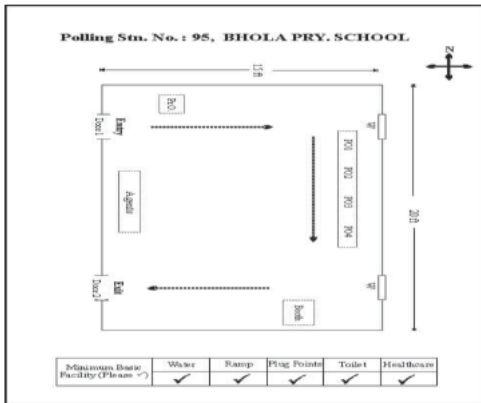

নির্বাচক নিবন্ধন আধিকারিকের স্বাক্ষর

Nazri Naksha

Google Map View

Polling Station Building Front View

Polling Station Front View

Cad View

Key MAP View

1 নাম : রেনুবালা কপাট স্বামীর নাম: সুরেশ কপাট বাড়ির নং : n0052 বয়স : 85 লিঙ্গ : মহিলা	WB/33/229/177482	ফটো উপলব্ধ	2 নাম : রঞ্জিত কপাট মায়ের নাম: রেনুবালা কপাট বাড়ির নং : n0052 বয়স : 41 লিঙ্গ : পুরুষ	UOQ1551753	ফটো উপলব্ধ	3 নাম : পার্বতী কপাট স্বামীর নাম: রঞ্জিত কপাট বাড়ির নং : n0052 বয়স : 38 লিঙ্গ : মহিলা	UOQ1551761	ফটো উপলব্ধ
4 নাম : মিহির কপাট পিতার নাম: সুরেশ কপাট বাড়ির নং : n0052 বয়স : 58 লিঙ্গ : পুরুষ	MJB1585611	ফটো উপলব্ধ	5 নাম : সাবিত্রী কপাট স্বামীর নাম: মিহির কপাট বাড়ির নং : n0052 বয়স : 53 লিঙ্গ : মহিলা	WB/33/229/177483	ফটো উপলব্ধ	6 নাম : পুতুল কপাট স্বামীর নাম: অমৃত কপাট বাড়ির নং : n0052 বয়স : 45 লিঙ্গ : মহিলা	MJB1585629	ফটো উপলব্ধ
7 নাম : বীরেন্দ্র কপাট পিতার নাম: হরেন্দ্র কপাট বাড়ির নং : n0054 বয়স : 77 লিঙ্গ : পুরুষ	WB/33/229/177458	ফটো উপলব্ধ	8 নাম : প্রবাসী কপাট স্বামীর নাম: বীরেন্দ্র কপাট বাড়ির নং : n0054 বয়স : 65 লিঙ্গ : মহিলা	WB/33/229/177181	ফটো উপলব্ধ	9 নাম : শ্রীকান্ত কপাট পিতার নাম: বীরেন্দ্র কপাট বাড়ির নং : n0054 বয়স : 54 লিঙ্গ : পুরুষ	MJB1129154	ফটো উপলব্ধ
10 নাম : আরতী কপাট স্বামীর নাম: শ্রীকান্ত কপাট বাড়ির নং : n0054 বয়স : 50 লিঙ্গ : মহিলা	WB/33/229/177179	ফটো উপলব্ধ	11 নাম : সতীশ কপাট পিতার নাম: রাধানাথ কপাট বাড়ির নং : n0055 বয়স : 57 লিঙ্গ : পুরুষ	MJB1129170	ফটো উপলব্ধ	12 নাম : ছবিরানী কপাট স্বামীর নাম: সতীশ কপাট বাড়ির নং : n0055 বয়স : 52 লিঙ্গ : মহিলা	WB/33/229/177160	ফটো উপলব্ধ
13 নাম : তারামনি কপাট স্বামীর নাম: জগদীশ কপাট বাড়ির নং : n0056 বয়স : 47 লিঙ্গ : মহিলা	MJB1831288	ফটো উপলব্ধ	14 নাম : শশাঙ্ক কপাট পিতার নাম: চৈতন্য কপাট বাড়ির নং : n0064 বয়স : 65 লিঙ্গ : পুরুষ	WB/33/229/177511	ফটো উপলব্ধ	15 নাম : সন্দ্যারানী কপাট স্বামীর নাম: শশাঙ্ক কপাট বাড়ির নং : n0064 বয়স : 58 লিঙ্গ : মহিলা	WB/33/229/177081	ফটো উপলব্ধ
16 নাম : বিজয় কাপত পিতার নাম: শশাঙ্ক কপাট বাড়ির নং : n0064 বয়স : 31 লিঙ্গ : পুরুষ	UOQ1297282	ফটো উপলব্ধ	17 নাম : রজনী কপাট স্বামীর নাম: বিজয় কপাট বাড়ির নং : n0064 বয়স : 35 লিঙ্গ : মহিলা	UOQ1373653	ফটো উপলব্ধ	18 নাম : অশ্বথমা কপাট পিতার নাম: শশাঙ্ক কপাট বাড়ির নং : n0064 বয়স : 33 লিঙ্গ : পুরুষ	UOQ1452275	ফটো উপলব্ধ
19 নাম : শান্তনু কপাট পিতার নাম: ইন্দ্রজিৎ কপাট বাড়ির নং : n0064 বয়স : 36 লিঙ্গ : পুরুষ	UOQ1179308	ফটো উপলব্ধ	20 নাম : ইন্দ্রজিৎ কপাট পিতার নাম: মদন কপাট বাড়ির নং : n0065 বয়স : 60 লিঙ্গ : পুরুষ	WB/33/229/177071	ফটো উপলব্ধ	21 নাম : মেহলাতা কপাট স্বামীর নাম: ইন্দ্রজিৎ কপাট বাড়ির নং : n0065 বয়স : 55 লিঙ্গ : মহিলা	WB/33/229/177102	ফটো উপলব্ধ
22 নাম : সুনীল কপাট পিতার নাম: মদন কপাট বাড়ির নং : n0066 বয়স : 53 লিঙ্গ : পুরুষ	WB/33/229/177528	ফটো উপলব্ধ	23 নাম : চন্দনা কপাট স্বামীর নাম: সুনীল কপাট বাড়ির নং : n0066 বয়স : 53 লিঙ্গ : মহিলা	WB/33/229/177031	ফটো উপলব্ধ	24 নাম : শিবশংকর কপাট মায়ের নাম: বেহুলা কপাট বাড়ির নং : n0067 বয়স : 37 লিঙ্গ : পুরুষ	UOQ1452176	ফটো উপলব্ধ
25 নাম : লক্ষী কপাট পিতার নাম: ত্রিলোচন কপাট বাড়ির নং : n0067 বয়স : 43 লিঙ্গ : মহিলা	MJB1831320	ফটো উপলব্ধ	26 নাম : রাজেশ কপাট পিতার নাম: মদন কপাট বাড়ির নং : n0067 বয়স : 47 লিঙ্গ : পুরুষ	MJB2060135	ফটো উপলব্ধ	27 নাম : মালতী কপাট স্বামীর নাম: রাজেশ কপাট বাড়ির নং : n0067 বয়স : 39 লিঙ্গ : মহিলা	UOQ1452135	ফটো উপলব্ধ
28 নাম : সবিতা কপাট স্বামীর নাম: অশ্বিনী কপাট বাড়ির নং : n0068 বয়স : 55 লিঙ্গ : মহিলা	WB/33/229/177105	ফটো উপলব্ধ	29 নাম : রাধানাথ কপাট পিতার নাম: ত্রৈলোক্য কপাট বাড়ির নং : n0120 বয়স : 83 লিঙ্গ : পুরুষ	WB/33/229/177351	ফটো উপলব্ধ	30 নাম : শচীন কপাট পিতার নাম: রাধানাথ কপাট বাড়ির নং : n0120 বয়স : 45 লিঙ্গ : পুরুষ	MJB1831338	ফটো উপলব্ধ