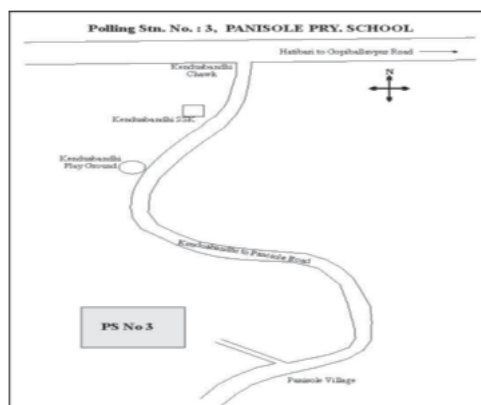

Key MAP View