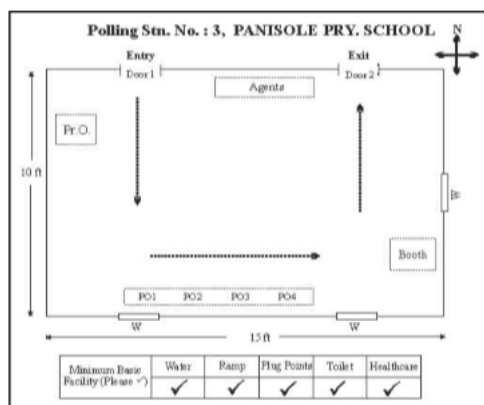

নির্বাচক নিবন্ধন আধিকারিকের স্বাক্ষর

Nazri Naksha

Google Map View

Polling Station Building Front View

Polling Station Front View

Cad View

Key MAP View

1 নাম : সুকুমরী কিস্কু স্বামীর নাম : সনাতন কিস্কু বাড়ির নং : n0004 বয়স : 90 লিঙ্গ : মহিলা ফটো উপলব্ধ	WB/33/229/174081	2 নাম : হাড়িরাম কিস্কু পিতার নাম : সনাতন কিস্কু বাড়ির নং : n0004 বয়স : 65 লিঙ্গ : পুরুষ ফটো উপলব্ধ	WB/33/229/174436	3 নাম : গুরাই কিস্কু পিতার নাম : তপন কিস্কু বাড়ির নং : 0047 বয়স : 29 লিঙ্গ : পুরুষ ফটো উপলব্ধ	UOQ1826387
4 নাম : চাঁদমনি কিস্কু স্বামীর নাম : রতন কিস্কু বাড়ির নং : n0057 বয়স : 32 লিঙ্গ : মহিলা ফটো উপলব্ধ	UOQ1452937	5 নাম : রতন কিস্কু পিতার নাম : সাইবা কিস্কু বাড়ির নং : n0057 বয়স : 38 লিঙ্গ : পুরুষ ফটো উপলব্ধ	UOQ0379115	6 নাম : ফুলমনি কিস্কু স্বামীর নাম : বাপী কিস্কু বাড়ির নং : n0057 বয়স : 36 লিঙ্গ : মহিলা ফটো উপলব্ধ	UOQ1297969
7 নাম : বাপী কিস্কু পিতার নাম : সাইবা কিস্কু বাড়ির নং : n0057 বয়স : 40 লিঙ্গ : পুরুষ ফটো উপলব্ধ	UOQ1180124	8 নাম : সুকুমরী কিস্কু পিতার নাম : হন্দ কিস্কু বাড়ির নং : n0056 বয়স : 57 লিঙ্গ : মহিলা ফটো উপলব্ধ	WB/33/229/174280	9 নাম : মঞ্জু কিস্কু স্বামীর নাম : তপন কিস্কু বাড়ির নং : 0026 বয়স : 52 লিঙ্গ : মহিলা ফটো উপলব্ধ	UOQ2138196
10 নাম : তপন কিস্কু পিতার নাম : সনাতন কিস্কু বাড়ির নং : 0098 বয়স : 58 লিঙ্গ : পুরুষ ফটো উপলব্ধ	UOQ2138204	11 নাম : বাসন্তি কিস্কু স্বামীর নাম : হাড়িরাম কিস্কু বাড়ির নং : n0004 বয়স : 60 লিঙ্গ : মহিলা ফটো উপলব্ধ	WB/33/229/174136	12 নাম : সুখী কিস্কু পিতার নাম : তপন কিস্কু বাড়ির নং : 0004 বয়স : 25 লিঙ্গ : মহিলা ফটো উপলব্ধ	UOQ2128114
13 নাম : লক্ষীকান্ত কিস্কু পিতার নাম : তপন কিস্কু বাড়ির নং : 0004 বয়স : 23 লিঙ্গ : পুরুষ ফটো উপলব্ধ	UOQ2161875	14 নাম : সনাতন কিস্কু পিতার নাম : হাড়িরাম কিস্কু বাড়ির নং : 0004 বয়স : 21 লিঙ্গ : পুরুষ ফটো উপলব্ধ	UOQ2303766	15 নাম : বীরমুলি টুডু পিতার নাম : বৃধরাম টুডু বাড়ির নং : 0099 বয়স : 24 লিঙ্গ : মহিলা ফটো উপলব্ধ	UOQ2128106
16 নাম : সোমবারী মূর্মু টুডু স্বামীর নাম : নন্দ টুডু বাড়ির নং : 0099 বয়স : 27 লিঙ্গ : মহিলা ফটো উপলব্ধ	ZHX1906692	17 নাম : দানগী টুডু পিতার নাম : দুঃখ টুডু বাড়ির নং : n0124 বয়স : 61 লিঙ্গ : মহিলা ফটো উপলব্ধ	WB/33/229/174256	18 নাম : পূর্ণিমা টুডু পিতার নাম : সুনারাম টুডু বাড়ির নং : n0099 বয়স : 50 লিঙ্গ : মহিলা ফটো উপলব্ধ	UOQ1643899
19 নাম : কাজল টুডু পিতার নাম : নিমাই টুডু বাড়ির নং : n0099 বয়স : 60 লিঙ্গ : মহিলা ফটো উপলব্ধ	UOQ1643907	20 নাম : কাপরা টুডু স্বামীর নাম : বৃধরাম টুডু বাড়ির নং : n0099 বয়স : 44 লিঙ্গ : মহিলা ফটো উপলব্ধ	MJB1584226	21 নাম : বৃধরাম টুডু পিতার নাম : মেঘরায় টুডু বাড়ির নং : n0099 বয়স : 56 লিঙ্গ : পুরুষ ফটো উপলব্ধ	WB/33/229/174053
22 নাম : মেঘরায় টুডু পিতার নাম : লাওয়া টুডু বাড়ির নং : n0099 বয়স : 32 লিঙ্গ : পুরুষ ফটো উপলব্ধ	UOQ1552512	23 নাম : লুকি টুডু পিতার নাম : মেঘরায় টুডু বাড়ির নং : n0099 বয়স : 62 লিঙ্গ : মহিলা ফটো উপলব্ধ	WB/33/229/174032	24 নাম : নন্দ টুডু পিতার নাম : রাইমন টুডু বাড়ির নং : n0099 বয়স : 26 লিঙ্গ : পুরুষ ফটো উপলব্ধ	UOQ2055275
25 নাম : কোম্পানি টুডু পিতার নাম : লাওয়া টুডু বাড়ির নং : 0099 বয়স : 22 লিঙ্গ : পুরুষ ফটো উপলব্ধ	UOQ2284412	26 নাম : শিবনারায়ন পট্টনায়ক পিতার নাম : রঘুনাথ পট্টনায়ক বাড়ির নং : n0001 বয়স : 66 লিঙ্গ : পুরুষ ফটো উপলব্ধ	UOQ1826460	27 নাম : রামনারায়ন পট্টনায়ক পিতার নাম : রঘুনাথ পট্টনায়ক বাড়ির নং : n0001 বয়স : 70 লিঙ্গ : পুরুষ ফটো উপলব্ধ	WB/33/229/174172
28 নাম : মিনতিরানী পট্টনায়ক স্বামীর নাম : রামনারায়ন পট্টনায়ক বাড়ির নং : n0001 বয়স : 68 লিঙ্গ : মহিলা ফটো উপলব্ধ	WB/33/229/174267	29 নাম : জয়দীপ পট্টনায়ক পিতার নাম : রামনারায়ন পট্টনায়ক বাড়ির নং : n0001 বয়স : 50 লিঙ্গ : পুরুষ ফটো উপলব্ধ	UOQ2138188	30 নাম : প্রদীপ পট্টনায়ক পিতার নাম : রামনারায়ন পট্টনায়ক বাড়ির নং : n0001 বয়স : 43 লিঙ্গ : পুরুষ ফটো উপলব্ধ	MJB1974971