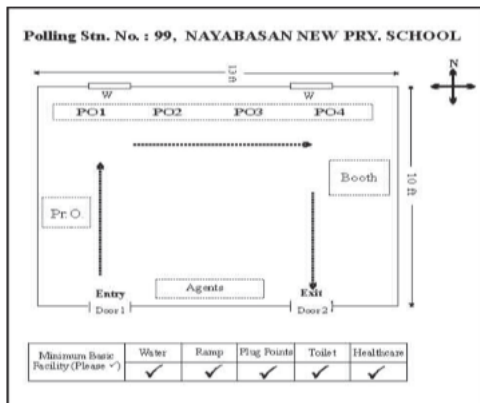

নির্বাচক নিবন্ধন আধিকারিকের স্বাক্ষর

Nazri Naksha

Google Map View

Polling Station Building Front View

Polling Station Front View

Cad View

Key MAP View

বিধানসভা নির্বাচনক্ষেত্রের নং, নাম : 220-নয়াগ্রাম
ভাগ নং, নাম : 1-নয়াবাসান (অংশ)