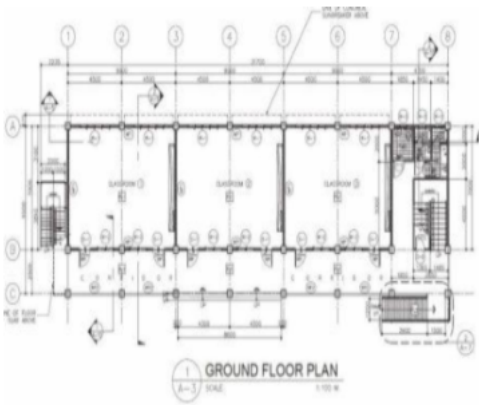

নির্বাচক নিবন্ধন আধিকারিকের স্বাক্ষর

Nazri Naksha

Google Map View

Polling Station Building Front View

Polling Station Front View

Cad View

Key MAP View

1 নাম : কমল খিলারী পিতার নাম: বিভূতি খিলারী বাড়ির নং : N0013 বয়স : 30 লিঙ্গ : পুরুষ	ZHX1909621 ফটো উপলব্ধ	2 নাম : লখীন্দর খিলারী পিতার নাম: সুরেন্দ্র খিলারী বাড়ির নং : n0014 বয়স : 61 লিঙ্গ : পুরুষ	ZHX2020329 ফটো উপলব্ধ	3 নাম : সীমা খিলারী পিতার নাম: জগন্নাথ খিলারী বাড়ির নং : n0253 বয়স : 28 লিঙ্গ : মহিলা	ZHX1809565 ফটো উপলব্ধ
4 নাম : ভবানী খিলারী স্বামীর নাম: স্বপন খিলারী বাড়ির নং : n0249 বয়স : 31 লিঙ্গ : মহিলা	ZHX1809532 ফটো উপলব্ধ	5 নাম : অক্ষয় খিলারী পিতার নাম: লক্ষীন্দর খিলারী বাড়ির নং : n0250 বয়স : 31 লিঙ্গ : পুরুষ	ZHX1809540 ফটো উপলব্ধ	6 নাম : সুন্দরী খিলারী স্বামীর নাম: গনেশ খিলারী বাড়ির নং : n0022 বয়স : 44 লিঙ্গ : মহিলা	DRK2532992 ফটো উপলব্ধ
7 নাম : গনেশ খিলারী পিতার নাম: দুর্গা খিলারী বাড়ির নং : n0022 বয়স : 59 লিঙ্গ : পুরুষ	WB/33/231/285090 ফটো উপলব্ধ	8 নাম : প্রভাসী খিলারী স্বামীর নাম: কার্তিক খিলারী বাড়ির নং : n0022 বয়স : 45 লিঙ্গ : মহিলা	DRK2532984 ফটো উপলব্ধ	9 নাম : সুন্দরী খিলারী স্বামীর নাম: রঞ্জিতকুমার খিলারী বাড়ির নং : n0018 বয়স : 38 লিঙ্গ : মহিলা	DRK3064938 ফটো উপলব্ধ
10 নাম : উমা খিলারী স্বামীর নাম: অরুণ কুমার খিলারী বাড়ির নং : n0018 বয়স : 36 লিঙ্গ : মহিলা	ZHX1297118 ফটো উপলব্ধ	11 নাম : অরুণ কুমার খিলারী পিতার নাম: কানাই খিলারী বাড়ির নং : n0018 বয়স : 40 লিঙ্গ : পুরুষ	DRK3064953 ফটো উপলব্ধ	12 নাম : রীনা খিলারী স্বামীর নাম: জগন্নাথ খিলারী বাড়ির নং : n0018 বয়স : 49 লিঙ্গ : মহিলা	DRK2532968 ফটো উপলব্ধ
13 নাম : জগন্নাথ খিলারী পিতার নাম: কানাই খিলারী বাড়ির নং : n0018 বয়স : 59 লিঙ্গ : পুরুষ	DRK2532950 ফটো উপলব্ধ	14 নাম : পান খিলারী স্বামীর নাম: কানাই খিলারী বাড়ির নং : n0018 বয়স : 77 লিঙ্গ : মহিলা	WB/33/231/285367 ফটো উপলব্ধ	15 নাম : কালিদাসী খিলারী স্বামীর নাম: বলরাম খিলারী বাড়ির নং : n0017 বয়স : 81 লিঙ্গ : মহিলা	WB/33/231/285489 ফটো উপলব্ধ
16 নাম : খোকন খিলারী পিতার নাম: সনজিত খিলারী বাড়ির নং : n0015 বয়স : 35 লিঙ্গ : পুরুষ	ZHX1420223 ফটো উপলব্ধ	17 নাম : গীতা খিলারী স্বামীর নাম: তপন খিলারী বাড়ির নং : n0015 বয়স : 31 লিঙ্গ : মহিলা	ZHX1626472 ফটো উপলব্ধ	18 নাম : তপন খিলারী পিতার নাম: সঞ্জিত খিলারী বাড়ির নং : n0015 বয়স : 37 লিঙ্গ : পুরুষ	DRK3064920 ফটো উপলব্ধ
19 নাম : কমলা খিলারী স্বামীর নাম: সঞ্জিত খিলারী বাড়ির নং : n0015 বয়স : 59 লিঙ্গ : মহিলা	WB/33/231/285501 ফটো উপলব্ধ	20 নাম : সরস্বতী খিলারী স্বামীর নাম: লক্ষীন্দর খিলারী বাড়ির নং : n0014 বয়স : 56 লিঙ্গ : মহিলা	WB/33/231/285529 ফটো উপলব্ধ	21 নাম : প্রভাবতী খিলারী স্বামীর নাম: বিভূতি খিলারী বাড়ির নং : n0013 বয়স : 52 লিঙ্গ : মহিলা	DRK1565001 ফটো উপলব্ধ
22 নাম : বিভূতী খিলারী পিতার নাম: সুরেন্দ্র খিলারী বাড়ির নং : n0013 বয়স : 59 লিঙ্গ : পুরুষ	DRK1564996 ফটো উপলব্ধ	23 নাম : স্বপন খিলারী পিতার নাম: শক্তিপদ খিলারী বাড়ির নং : n0012 বয়স : 37 লিঙ্গ : পুরুষ	ZHX1297100 ফটো উপলব্ধ	24 নাম : শুষনী খিলারী স্বামীর নাম: শক্তিপদ খিলারী বাড়ির নং : n0012 বয়স : 61 লিঙ্গ : মহিলা	DRK1565019 ফটো উপলব্ধ
25 নাম : শক্তিপদ খিলারী পিতার নাম: সুরেন্দ্র খিলারী বাড়ির নং : n0012 বয়স : 67 লিঙ্গ : পুরুষ	DRK1565027 ফটো উপলব্ধ	26 নাম : সালকু টুডু পিতার নাম: মঙ্গল টুডু বাড়ির নং : এন0086 বয়স : 25 লিঙ্গ : পুরুষ	ZHX2022184 ফটো উপলব্ধ	27 নাম : পম্পা পাতর স্বামীর নাম: প্রনবানন্দ পাতর বাড়ির নং : এন0019 বয়স : 37 লিঙ্গ : মহিলা	XWO1298553 ফটো উপলব্ধ
28 নাম : আরতি রানি পাতর স্বামীর নাম: উপেন্দ্র পাতর বাড়ির নং : n0019 বয়স : 66 লিঙ্গ : মহিলা	ZHX2224772 ফটো উপলব্ধ	29 নাম : সুভাষ চন্দ্র পাতর পিতার নাম: গোবর্ধন পাতর বাড়ির নং : এন001 বয়স : 56 লিঙ্গ : পুরুষ	ZHX2291250 ফটো উপলব্ধ	30 নাম : বিমলানন্দ পাতর পিতার নাম: উপেন্দ্র পাতর বাড়ির নং : এন0019 বয়স : 41 লিঙ্গ : পুরুষ	ZHX1931328 ফটো উপলব্ধ