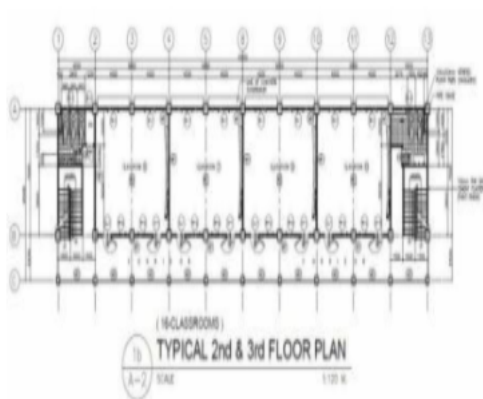

নির্বাচক নিবন্ধন আধিকারিকের স্বাক্ষর

Nazri Naksha

Google Map View

Polling Station Building Front View

Polling Station Front View

Cad View

Key MAP View

1 নাম : মুগলী মুরমু স্বামীর নাম : ফুলচাঁদ মুরমু বাড়ির নং : n0020 বয়স : 36 লিঙ্গ : মহিলা	ZHX1300920 ফটো উপলব্ধ	2 নাম : লতিকা মুরমু স্বামীর নাম : ইন্দ্রনাথ মুরমু বাড়ির নং : n0020 বয়স : 48 লিঙ্গ : মহিলা	DRK1565654 ফটো উপলব্ধ	3 নাম : বৃধনী মুরমু পিতার নাম : সুরেন্দ্র মুরমু বাড়ির নং : n0020 বয়স : 44 লিঙ্গ : মহিলা	DRK2524908 ফটো উপলব্ধ
4 নাম : ফুলচাঁদ মুরমু পিতার নাম : সুরেন্দ্র মুরমু বাড়ির নং : n0020 বয়স : 51 লিঙ্গ : পুরুষ	WB/33/231/270752 ফটো উপলব্ধ	5 নাম : সুরেন্দ্র মুরমু পিতার নাম : ইন্দ্রনাথ মুরমু বাড়ির নং : এন0020 বয়স : 24 লিঙ্গ : পুরুষ	ZHX2083053 ফটো উপলব্ধ	6 নাম : মাইনো মুরমু পিতার নাম : কাঁদরা মুরমু বাড়ির নং : এন0020 বয়স : 24 লিঙ্গ : মহিলা	ZHX2083061 ফটো উপলব্ধ
7 নাম : সুমিত্রা মুরমু পিতার নাম : ইন্দ্রনাথ মুরমু বাড়ির নং : N0020 বয়স : 27 লিঙ্গ : মহিলা	ZHX1910827 ফটো উপলব্ধ	8 নাম : ইন্দ্রনাথ মুরমু পিতার নাম : সুরেন্দ্র মুরমু বাড়ির নং : n0020 বয়স : 56 লিঙ্গ : পুরুষ	ZHX2290781 ফটো উপলব্ধ	9 নাম : সুখী মুরমু স্বামীর নাম : সুরেন্দ্র নাথ মুরমু বাড়ির নং : n0020 বয়স : 74 লিঙ্গ : মহিলা	ZHX2080778 ফটো উপলব্ধ
10 নাম : কাঁদরা মুরমু পিতার নাম : সুরেন্দ্র মুরমু বাড়ির নং : n0020 বয়স : 52 লিঙ্গ : পুরুষ	ZHX2084481 ফটো উপলব্ধ	11 নাম : আয়ন মুরমু স্বামীর নাম : কাঁদরা মুরমু বাড়ির নং : n0020 বয়স : 42 লিঙ্গ : মহিলা	DRK1798644 ফটো উপলব্ধ	12 নাম : পিতার নাম : বাড়ির নং : নং01 বয়স : 34 লিঙ্গ : মহিলা	CZV8157349 ফটো উপলব্ধ
13 নাম : মহেশ্বর মাহাত পিতার নাম : শক্তনাথ মাহাত বাড়ির নং : n0103 বয়স : 28 লিঙ্গ : পুরুষ	ZHX1810845 ফটো উপলব্ধ	14 নাম : স্বামীর নাম : সুনীল মান্ডি বাড়ির নং : নং041 বয়স : 25 লিঙ্গ : মহিলা	CZV8216590 ফটো উপলব্ধ	15 নাম : অজয় খিলারী পিতার নাম : ফণীভূষণ খিলারী বাড়ির নং : এন0004 বয়স : 24 লিঙ্গ : পুরুষ	ZHX2083103 ফটো উপলব্ধ
16 নাম : বিশ্বজিৎ খিলারী পিতার নাম : শ্রীকান্ত খিলারী বাড়ির নং : এন0009 বয়স : 23 লিঙ্গ : পুরুষ	ZHX2195386 ফটো উপলব্ধ	17 নাম : ফনীভূষণ খিলারী পিতার নাম : লালমোহন খিলারী বাড়ির নং : n0004 বয়স : 56 লিঙ্গ : পুরুষ	WB/33/231/270160 ফটো উপলব্ধ	18 নাম : রেখা খিলারী স্বামীর নাম : নব কুমার খিলারী বাড়ির নং : n0010 বয়স : 29 লিঙ্গ : মহিলা	ZHX1800259 ফটো উপলব্ধ
19 নাম : শেফালী খিলারী স্বামীর নাম : কুশ খিলারী বাড়ির নং : n0010 বয়স : 30 লিঙ্গ : মহিলা	ZHX1800267 ফটো উপলব্ধ	20 নাম : মধুসূদন খিলারী পিতার নাম : সুরেন খিলারী বাড়ির নং : n0002 বয়স : 51 লিঙ্গ : পুরুষ	DRK2879518 ফটো উপলব্ধ	21 নাম : বাসন্তী খিলারী স্বামীর নাম : গৌরাঙ্গ খিলারী বাড়ির নং : n0007 বয়স : 29 লিঙ্গ : মহিলা	ZHX1686245 ফটো উপলব্ধ
22 নাম : জবা খিলারী স্বামীর নাম : দিনেশ খিলারী বাড়ির নং : n0011 বয়স : 31 লিঙ্গ : মহিলা	ZHX1686252 ফটো উপলব্ধ	23 নাম : নবকুমার খিলারী পিতার নাম : রাম খিলারী বাড়ির নং : n0010 বয়স : 35 লিঙ্গ : পুরুষ	ZHX1527050 ফটো উপলব্ধ	24 নাম : খগেন খিলারী পিতার নাম : লক্ষন খিলারী বাড়ির নং : এন0010 বয়স : 24 লিঙ্গ : পুরুষ	ZHX2083111 ফটো উপলব্ধ
25 নাম : অলকা খিলারী স্বামীর নাম : দিলীপ খিলারী বাড়ির নং : n0110 বয়স : 28 লিঙ্গ : মহিলা	ZHX1810910 ফটো উপলব্ধ	26 নাম : জ্যোৎস্না খিলারী স্বামীর নাম : যজ্ঞেশ্বর খিলারী বাড়ির নং : n0005 বয়স : 68 লিঙ্গ : মহিলা	WB/33/231/270093 ফটো উপলব্ধ	27 নাম : গোপাল খিলারী পিতার নাম : লক্ষন খিলারী বাড়ির নং : n0004 বয়স : 38 লিঙ্গ : পুরুষ	ZHX1300912 ফটো উপলব্ধ
28 নাম : সীতানাথ খিলারী পিতার নাম : লালমোহন খিলারী বাড়ির নং : n0004 বয়স : 50 লিঙ্গ : পুরুষ	WB/33/231/270315 ফটো উপলব্ধ	29 নাম : কাজল খিলারী স্বামীর নাম : বাদল খিলারী বাড়ির নং : n0004 বয়স : 38 লিঙ্গ : মহিলা	ZHX1628056 ফটো উপলব্ধ	30 নাম : বাদল খিলারী পিতার নাম : লালমোহন খিলারী বাড়ির নং : n0004 বয়স : 53 লিঙ্গ : পুরুষ	WB/33/231/270314 ফটো উপলব্ধ