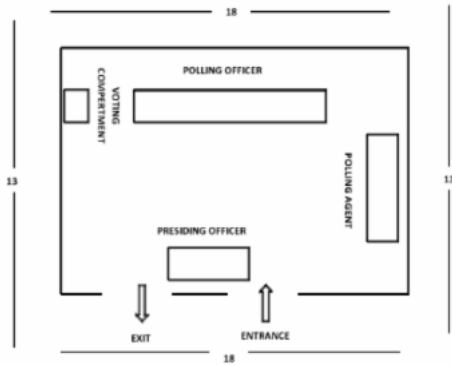

## নির্বাচক তালিকা 2026 S25 পশ্চিমবঙ্গ

বিধানসভা নির্বাচনক্ষেত্রের নং, নাম ও সংরক্ষণের স্থিতি : 221 - গোপীবল্লভপুর (সাধারণ)		অংশ নং : 102			
বিধানসভা নির্বাচনক্ষেত্রটি যে লোকসভা নির্বাচনক্ষেত্রের / ক্ষেত্রসমূহের অন্তর্ভুক্ত তার নং, নাম ও সংরক্ষণ স্থিতি : 33 - ঝাড়গ্রাম (তপশীলি উপজাতি)					
1. সংশোধনের পূর্ণ বিবরণ					
সংশোধনের বৎসর :	2026	নির্বাচক তালিকার পরিচিতি :			
ভিত্তি তারিখ :	01-01-2026	বিশেষ নিবিড় সংশোধনী ২০২৬-এর চূড়ান্ত ভোটার তালিকা			
সংশোধনের প্রকৃতি :	বিশেষ নিবিড় সংশোধনী 2026				
প্রকাশনার তারিখ :	28-02-2026				
2. অংশ ও নির্বাচনী এলাকার পূর্ণ বিবরণ :					
অংশের ভাগ নং ও নাম :					
1-ছোট আসনবনি					
2-মুরনিয়া					
3-নিশ্চিন্তা					
4-কলাবনী					
5-দেউলী					
	প্রধান শহর/গ্রাম	: ছোট আসনবনি			
	ওয়ার্ড	:			
	থানা	: বেলিয়াবেড়া			
	গ্রাম পঞ্চগয়েত	: খাঁড়বাড়ি			
	ব্লক	: গোপীবল্লভপুর-2			
	মহকুমা	: ঝাড়গ্রাম			
	জেলা	: ঝাড়গ্রাম			
	পিন	: 721513			
3. ভোট গ্রহন কেন্দ্রের পূর্ণ বিবরণ :					
ভোট গ্রহন কেন্দ্রের নং, নাম :		ভোট গ্রহন কেন্দ্রের শ্রেণী :		গ্রামীণ	
102 - নিশ্চিন্তা প্রাথমিক বিদ্যালয়		এই অংশে সহায়ক ভোটগ্রহন কেন্দ্রের সংখ্যা		0	
ভোট গ্রহন কেন্দ্রের ঠিকানা :		:			
নিশ্চিন্তা প্রাথমিক বিদ্যালয়, -, নিশ্চিন্তা					
4. নির্বাচকের সংখ্যা :					
প্রথম ক্রমিক নং	শেষ ক্রমিক নং	মোট সংখ্যা			
		পুরুষ	মহিলা	তৃতীয় লিঙ্গ	মোট
1	1018	512	506	0	1018

নির্বাচক নিবন্ধন আধিকারিকের স্বাক্ষর

Nazri Naksha

Google Map View

Polling Station Building Front View

Polling Station Front View

Cad View

Key MAP View

বিধানসভা নির্বাচনক্ষেত্রের নং, নাম : 221-গোপীবল্লভপুর  
ভাগ নং, নাম : 1-ছোট আসনবনি