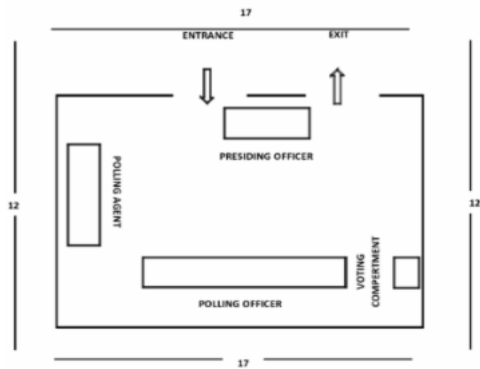

নির্বাচক নিবন্ধন আধিকারিকের স্বাক্ষর

Nazri Naksha

Google Map View

Polling Station Building Front View

Polling Station Front View

Cad View

Key MAP View

1 নাম : দেবিকা দাস পিতার নাম: চিত্তরঞ্জন দাস বাড়ির নং : 302 বয়স : 33 লিঙ্গ : মহিলা	ABA1396845 ফটো উপলব্ধ	2 নাম : লবঙ্গলতা মাহাত স্বামীর নাম: জয়ধর মাহাত বাড়ির নং : n0028 বয়স : 67 লিঙ্গ : মহিলা	WB/33/230/159518 ফটো উপলব্ধ	3 নাম : মধুসূদন মাহাত মায়ের নাম: লবঙ্গলতা মাহাত বাড়ির নং : n0028 বয়স : 50 লিঙ্গ : পুরুষ	DPP1684216 ফটো উপলব্ধ
4 নাম : বুদ্ধেশ্বর মাহাত পিতার নাম: বিদ্যাধর মাহাত বাড়ির নং : n0029 বয়স : 52 লিঙ্গ : পুরুষ	WB/33/230/159892 ফটো উপলব্ধ	5 নাম : সাবিত্রী মাহাত স্বামীর নাম: বুদ্ধেশ্বর মাহাত বাড়ির নং : n0029 বয়স : 45 লিঙ্গ : মহিলা	DPP1684240 ফটো উপলব্ধ	6 নাম : ভোলানাথ মাহাত পিতার নাম: ঈশান মাহাত বাড়ির নং : n0030 বয়স : 65 লিঙ্গ : পুরুষ	WB/33/230/159601 ফটো উপলব্ধ
7 নাম : ভূদী মাহাত স্বামীর নাম: ভোলানাথ মাহাত বাড়ির নং : n0030 বয়স : 60 লিঙ্গ : মহিলা	WB/33/230/159545 ফটো উপলব্ধ	8 নাম : ধনঞ্জয় মাহাত পিতার নাম: ভোলানাথ মাহাত বাড়ির নং : n0030 বয়স : 35 লিঙ্গ : পুরুষ	ZHX1376730 ফটো উপলব্ধ	9 নাম : খগেন মাহাত পিতার নাম: মহেশ্বর মাহাত বাড়ির নং : n0031 বয়স : 75 লিঙ্গ : পুরুষ	WB/33/230/159623 ফটো উপলব্ধ
10 নাম : কিরন মাহাত স্বামীর নাম: খগেন মাহাত বাড়ির নং : n0031 বয়স : 51 লিঙ্গ : মহিলা	DPP2079044 ফটো উপলব্ধ	11 নাম : যতন মাহাত স্বামীর নাম: নিমাই মাহাত বাড়ির নং : n0032 বয়স : 59 লিঙ্গ : মহিলা	WB/33/230/159519 ফটো উপলব্ধ	12 নাম : অজিত মাহাত পিতার নাম: মহেন্দ্র মাহাত বাড়ির নং : n0033 বয়স : 53 লিঙ্গ : পুরুষ	WB/33/230/159424 ফটো উপলব্ধ
13 নাম : সুভদ্রা মাহাত স্বামীর নাম: অজিত মাহাত বাড়ির নং : n0033 বয়স : 50 লিঙ্গ : মহিলা	WB/33/230/159611 ফটো উপলব্ধ	14 নাম : শক্তিপদ মাহাত পিতার নাম: অজিত মাহাত বাড়ির নং : n0033 বয়স : 31 লিঙ্গ : পুরুষ	ZHX1557453 ফটো উপলব্ধ	15 নাম : দিপালী মাহাত স্বামীর নাম: শশধর মাহাত বাড়ির নং : n0033 বয়স : 49 লিঙ্গ : মহিলা	ZHX1557503 ফটো উপলব্ধ
16 নাম : কেশব মাহাত পিতার নাম: মহেন্দ্র মাহাত বাড়ির নং : n0034 বয়স : 57 লিঙ্গ : পুরুষ	WB/33/230/159365 ফটো উপলব্ধ	17 নাম : কবিতা মাহাত স্বামীর নাম: কেশব মাহাত বাড়ির নং : n0034 বয়স : 52 লিঙ্গ : মহিলা	WB/33/230/159613 ফটো উপলব্ধ	18 নাম : সুভাষ মাহাত পিতার নাম: কেশব মাহাত বাড়ির নং : n0034 বয়স : 34 লিঙ্গ : পুরুষ	ZHX1557446 ফটো উপলব্ধ
19 নাম : চন্দন মাহাত পিতার নাম: কেশব মাহাত বাড়ির নং : n0034 বয়স : 32 লিঙ্গ : পুরুষ	ZHX1557438 ফটো উপলব্ধ	20 নাম : শুশীল মাহাত পিতার নাম: সন্তোষ মাহাত বাড়ির নং : n0036 বয়স : 67 লিঙ্গ : পুরুষ	WB/33/230/159284 ফটো উপলব্ধ	21 নাম : সমির মাহাত পিতার নাম: শুশীল মাহাত বাড়ির নং : n0036 বয়স : 31 লিঙ্গ : পুরুষ	ZHX1557420 ফটো উপলব্ধ
22 নাম : ধীরেন মাহাত পিতার নাম: সন্তোষ মাহাত বাড়ির নং : n0036 বয়স : 55 লিঙ্গ : পুরুষ	WB/33/230/159820 ফটো উপলব্ধ	23 নাম : বুলু মাহাত স্বামীর নাম: ধীরেন মাহাত বাড়ির নং : n0036 বয়স : 50 লিঙ্গ : মহিলা	DPP0334466 ফটো উপলব্ধ	24 নাম : খোকন মাহাত পিতার নাম: ধীরেন মাহাত বাড়ির নং : n0036 বয়স : 32 লিঙ্গ : পুরুষ	ZHX1456227 ফটো উপলব্ধ
25 নাম : লক্ষীকান্ত মাহাত পিতার নাম: সন্তোষ মাহাত বাড়ির নং : n0036 বয়স : 52 লিঙ্গ : পুরুষ	WB/33/230/159393 ফটো উপলব্ধ	26 নাম : হৈমবতী মাহাত স্বামীর নাম: লক্ষীকান্ত মাহাত বাড়ির নং : n0036 বয়স : 44 লিঙ্গ : মহিলা	DPP1684232 ফটো উপলব্ধ	27 নাম : খুমুনী মাহাত পিতার নাম: সুশীল মাহাত বাড়ির নং : n0036 বয়স : 63 লিঙ্গ : মহিলা	WB/33/230/159884 ফটো উপলব্ধ
28 নাম : সুকুমার মাহাত পিতার নাম: সুশীল মাহাত বাড়ির নং : n0036 বয়স : 32 লিঙ্গ : পুরুষ	ZHX1456219 ফটো উপলব্ধ	29 নাম : বনবিহারী মাহাত পিতার নাম: কমল মাহাত বাড়ির নং : n0039 বয়স : 65 লিঙ্গ : পুরুষ	DPP1306224 ফটো উপলব্ধ	30 নাম : মনোরমা মাহাত স্বামীর নাম: বনবিহারী মাহাত বাড়ির নং : n0039 বয়স : 56 লিঙ্গ : মহিলা	DPP1306216 ফটো উপলব্ধ