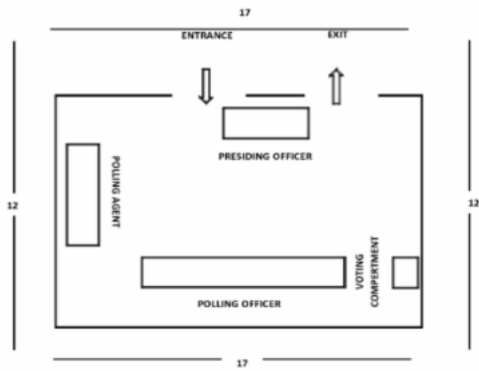

নির্বাচক নিবন্ধন আধিকারিকের স্বাক্ষর

Nazri Naksha

Google Map View

Polling Station Building Front View

Polling Station Front View

Cad View

Key MAP View

বিধানসভা নির্বাচনক্ষেত্রের নং, নাম : 221-গোপীবল্লভপুর
ভাগ নং, নাম : 1-বড় জামশোলা