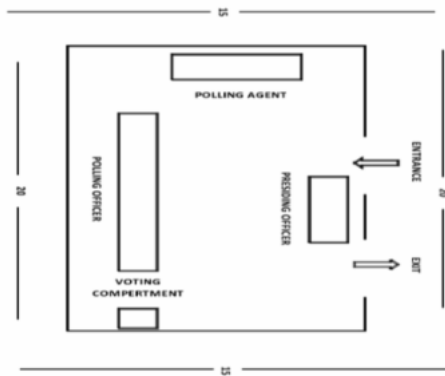

নির্বাচক নিবন্ধন আধিকারিকের স্বাক্ষর

Nazri Naksha

Google Map View

Polling Station Building Front View

Polling Station Front View

Cad View

Key MAP View

1 নাম : পৌরীরাণী কুইলা স্বামীর নাম: চৈতন্য কুইলা বাড়ির নং : n0024 বয়স : 59 লিঙ্গ : মহিলা	WB/33/230/135102	2 নাম : পূজা কুইলা স্বামীর নাম: গৌতম কুইলা বাড়ির নং : n0125 বয়স : 33 লিঙ্গ : মহিলা	ZHX1645811	3 নাম : চিত্তরঞ্জন কুইলা পিতার নাম: ভগবান কুইলা বাড়ির নং : n0143 বয়স : 66 লিঙ্গ : পুরুষ	WB/33/230/135725
4 নাম : রেখারানী কুইলা স্বামীর নাম: চিত্তরঞ্জন কুইলা বাড়ির নং : n0143 বয়স : 56 লিঙ্গ : মহিলা	WB/33/230/135453	5 নাম : রামেশ্বর কুইলা পিতার নাম: ভগবান কুইলা বাড়ির নং : n0144 বয়স : 60 লিঙ্গ : পুরুষ	ZHX2362416	6 নাম : বুমা কুইলা স্বামীর নাম: রামেশ্বর কুইলা বাড়ির নং : n0144 বয়স : 45 লিঙ্গ : মহিলা	DPP1672138
7 নাম : জয়গোবিন্দ কুইলা পিতার নাম: ভগবান কুইলা বাড়ির নং : n0145 বয়স : 61 লিঙ্গ : পুরুষ	WB/33/230/135594	8 নাম : বেহুলা কুইলা স্বামীর নাম: জয়গোবিন্দ কুইলা বাড়ির নং : n0145 বয়স : 45 লিঙ্গ : মহিলা	DPP1672096	9 নাম : বৈদ্যনাথ কুইলা পিতার নাম: ভগবান কুইলা বাড়ির নং : n0146 বয়স : 69 লিঙ্গ : পুরুষ	WB/33/230/135787
10 নাম : আঙ্গুর বালু কুইলা স্বামীর নাম: বৈদ্যনাথ কুইলা বাড়ির নং : n0146 বয়স : 58 লিঙ্গ : মহিলা	ZHX2001212	11 নাম : কৃষ্ণিবাস কুইলা পিতার নাম: ভগবান কুইলা বাড়ির নং : n0147 বয়স : 72 লিঙ্গ : পুরুষ	WB/33/230/135582	12 নাম : সুভদ্রা কুইলা স্বামীর নাম: কৃষ্ণিবাস কুইলা বাড়ির নং : n0147 বয়স : 62 লিঙ্গ : মহিলা	WB/33/230/135445
13 নাম : অজিত কুইলা পিতার নাম: কৃষ্ণিবাস কুইলা বাড়ির নং : n0147 বয়স : 51 লিঙ্গ : পুরুষ	WB/33/230/135698	14 নাম : প্রতিমা কুইলা(জানা) স্বামীর নাম: অজিত কুইলা বাড়ির নং : n0147 বয়স : 39 লিঙ্গ : মহিলা	DPP2202471	15 নাম : সুজিত কুইলা পিতার নাম: কৃষ্ণিবাস কুইলা বাড়ির নং : n0147 বয়স : 48 লিঙ্গ : পুরুষ	DPP1672013
16 নাম : কবিতা কুইলা স্বামীর নাম: সুজিত কুইলা বাড়ির নং : n0147 বয়স : 31 লিঙ্গ : মহিলা	ZHX1558485	17 নাম : বিশজিত কুইলা পিতার নাম: কৃষ্ণিবাস কুইলা বাড়ির নং : n0147 বয়স : 43 লিঙ্গ : পুরুষ	DPP1672039	18 নাম : রঞ্জিত কুইলা পিতার নাম: কৃষ্ণিবাস কুইলা বাড়ির নং : n0147 বয়স : 43 লিঙ্গ : পুরুষ	DPP1672021
19 নাম : গয়াপ্রসাদ কুইলা পিতার নাম: মনুখ কুইলা বাড়ির নং : n0178 বয়স : 55 লিঙ্গ : পুরুষ	WB/33/230/135774	20 নাম : সুভদ্রা কুইলা স্বামীর নাম: গয়াপ্রসাদ কুইলা বাড়ির নং : n0178 বয়স : 48 লিঙ্গ : মহিলা	DPP1918002	21 নাম : আনন্দ কুইলা পিতার নাম: চুড়ামনি কুইলা বাড়ির নং : n0179 বয়স : 51 লিঙ্গ : পুরুষ	WB/33/230/135561
22 নাম : বেঞ্জুবালু কুইলা স্বামীর নাম: আনন্দ কুইলা বাড়ির নং : n0179 বয়স : 43 লিঙ্গ : মহিলা	DPP1917954	23 নাম : বীরেন কুইলা পিতার নাম: সনাতন কুইলা বাড়ির নং : n0207 বয়স : 68 লিঙ্গ : পুরুষ	WB/33/230/135613	24 নাম : মিলন কুইলা পিতার নাম: বীরেন কুইলা বাড়ির নং : n0207 বয়স : 41 লিঙ্গ : পুরুষ	DPP2202711
25 নাম : ঝুলন কুইলা পিতার নাম: বীরেন কুইলা বাড়ির নং : n0207 বয়স : 30 লিঙ্গ : পুরুষ	ZHX1645670	26 নাম : গৌতম কুইলা পিতার নাম: বিজয় কুইলা বাড়ির নং : n0125 বয়স : 40 লিঙ্গ : পুরুষ	ZHX0403360	27 নাম : আঙ্গুর কুইলা স্বামীর নাম: বিজয় কুইলা বাড়ির নং : n0125 বয়স : 57 লিঙ্গ : মহিলা	WB/33/230/135258
28 নাম : বিজয় কুইলা পিতার নাম: পৃথ্বিনাথ কুইলা বাড়ির নং : n0125 বয়স : 67 লিঙ্গ : পুরুষ	WB/33/230/135816	29 নাম : অপর্ণা কুইলা স্বামীর নাম: সুজিত কুমার কুইলা বাড়ির নং : n0124 বয়স : 32 লিঙ্গ : মহিলা	ZHX1645761	30 নাম : সুজিত কুমার কুইলা পিতার নাম: রামেশ্বর কুইলা বাড়ির নং : n0124 বয়স : 52 লিঙ্গ : পুরুষ	ZHX1377415