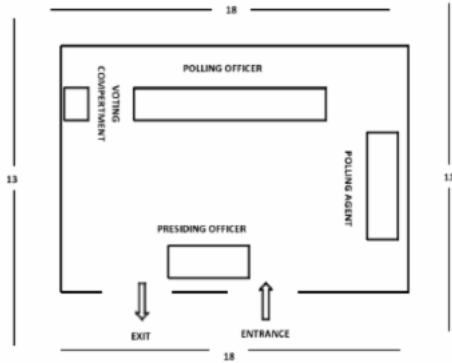

নির্বাচক নিবন্ধন আধিকারিকের স্বাক্ষর

Nazri Naksha

Google Map View

Polling Station Building Front View

Polling Station Front View

Cad View

Key MAP View

1 নাম : অঙ্গিতা কুইলা স্বামীর নাম : অশ্বিনী কুইলা বাড়ির নং : নং0038 বয়স : 33 লিঙ্গ : মহিলা	ZHX2038354 ফটো উপলব্ধ	2 নাম : সত্যভামা জানা স্বামীর নাম : পুরুষোত্তম জানা বাড়ির নং : n0010 বয়স : 60 লিঙ্গ : মহিলা	WB/33/230/138586 ফটো উপলব্ধ	3 নাম : শিউলী জানা পিতার নাম : বীরেন্দ্রনাথ জানা বাড়ির নং : n 0009 বয়স : 27 লিঙ্গ : মহিলা	ZHX1898204 ফটো উপলব্ধ
4 নাম : পাপিয়া জানা পিতার নাম : খগেন জানা বাড়ির নং : N0008 বয়স : 28 লিঙ্গ : মহিলা	ZHX1829217 ফটো উপলব্ধ	5 নাম : শান্তিময় জানা পিতার নাম : প্রমথ জানা বাড়ির নং : n0014 বয়স : 50 লিঙ্গ : পুরুষ	WB/33/230/138254 ফটো উপলব্ধ	6 নাম : মদন জানা পিতার নাম : ভূপতি জানা বাড়ির নং : n0008 বয়স : 67 লিঙ্গ : পুরুষ	WB/33/230/138638 ফটো উপলব্ধ
7 নাম : সত্যজিৎ জানা পিতার নাম : খগেন জানা বাড়ির নং : এন0008 বয়স : 23 লিঙ্গ : পুরুষ	ZHX2172294 ফটো উপলব্ধ	8 নাম : অনিমা জানা স্বামীর নাম : তারাপদ জানা বাড়ির নং : এন0022 বয়স : 37 লিঙ্গ : মহিলা	ZHX1961150 ফটো উপলব্ধ	9 নাম : দিপীকা জানা স্বামীর নাম : অসীম জানা বাড়ির নং : এন0054 বয়স : 27 লিঙ্গ : মহিলা	ZHX1961168 ফটো উপলব্ধ
10 নাম : রুমকী জানা স্বামীর নাম : পাপন জানা বাড়ির নং : এন0008 বয়স : 32 লিঙ্গ : মহিলা	ZHX1961234 ফটো উপলব্ধ	11 নাম : সৌদীপ জানা পিতার নাম : বীরেন জানা বাড়ির নং : এন0009 বয়স : 22 লিঙ্গ : পুরুষ	ZHX2251320 ফটো উপলব্ধ	12 নাম : সুবীর কুমার জানা পিতার নাম : মদনমোহন জানা বাড়ির নং : n0029 বয়স : 42 লিঙ্গ : পুরুষ	DPP2163665 ফটো উপলব্ধ
13 নাম : জয়ন্তী জানা স্বামীর নাম : ধীরেন জানা বাড়ির নং : n0024 বয়স : 64 লিঙ্গ : মহিলা	WB/33/230/138231 ফটো উপলব্ধ	14 নাম : ধীরেন জানা পিতার নাম : সুরেন্দ্র জানা বাড়ির নং : n0024 বয়স : 74 লিঙ্গ : পুরুষ	WB/33/230/138741 ফটো উপলব্ধ	15 নাম : পঞ্চমী জানা স্বামীর নাম : বরেন জানা বাড়ির নং : n0023 বয়স : 60 লিঙ্গ : মহিলা	WB/33/230/138257 ফটো উপলব্ধ
16 নাম : বরেন জানা পিতার নাম : সুরেন্দ্র জানা বাড়ির নং : n0023 বয়স : 69 লিঙ্গ : পুরুষ	WB/33/230/138719 ফটো উপলব্ধ	17 নাম : তারাপদ জানা পিতার নাম : বাদল জানা বাড়ির নং : n0022 বয়স : 51 লিঙ্গ : পুরুষ	WB/33/230/138717 ফটো উপলব্ধ	18 নাম : শক্তিপদ জানা পিতার নাম : বাদল জানা বাড়ির নং : n0022 বয়স : 53 লিঙ্গ : পুরুষ	WB/33/230/138047 ফটো উপলব্ধ
19 নাম : স্নেহলতা জানা স্বামীর নাম : বাদল জানা বাড়ির নং : n0022 বয়স : 67 লিঙ্গ : মহিলা	WB/33/230/138230 ফটো উপলব্ধ	20 নাম : জ্যোৎস্না জানা স্বামীর নাম : শান্তিময় জানা বাড়ির নং : n0014 বয়স : 34 লিঙ্গ : মহিলা	ZHX1558949 ফটো উপলব্ধ	21 নাম : শৈলবালা জানা স্বামীর নাম : প্রমথ জানা বাড়ির নং : n0014 বয়স : 87 লিঙ্গ : মহিলা	WB/33/230/138107 ফটো উপলব্ধ
22 নাম : সোমা জানা স্বামীর নাম : সত্যরঞ্জন জানা বাড়ির নং : n0013 বয়স : 48 লিঙ্গ : মহিলা	DPP1267921 ফটো উপলব্ধ	23 নাম : মুগেন জানা পিতার নাম : ভূপতি জানা বাড়ির নং : n0007 বয়স : 64 লিঙ্গ : পুরুষ	WB/33/230/138746 ফটো উপলব্ধ	24 নাম : আঙ্গুর জানা স্বামীর নাম : মুগেন্দ্র জানা বাড়ির নং : n0007 বয়স : 57 লিঙ্গ : মহিলা	WB/33/230/138587 ফটো উপলব্ধ
25 নাম : রূপন জানা পিতার নাম : মুগেন্দ্র জানা বাড়ির নং : n0007 বয়স : 34 লিঙ্গ : পুরুষ	ZHX1377779 ফটো উপলব্ধ	26 নাম : পাপন জানা পিতার নাম : মদন জানা বাড়ির নং : n0008 বয়স : 38 লিঙ্গ : পুরুষ	ZHX1193135 ফটো উপলব্ধ	27 নাম : খগেন জানা পিতার নাম : ভূপতি জানা বাড়ির নং : n0008 বয়স : 60 লিঙ্গ : পুরুষ	WB/33/230/138760 ফটো উপলব্ধ
28 নাম : ঈশানী জানা পিতার নাম : উত্তম জানা বাড়ির নং : নং0104 বয়স : 25 লিঙ্গ : মহিলা	ZHX2038412 ফটো উপলব্ধ	29 নাম : তাপসী জানা স্বামীর নাম : খগেন জানা বাড়ির নং : n0008 বয়স : 46 লিঙ্গ : মহিলা	DPP1675180 ফটো উপলব্ধ	30 নাম : বীরেন জানা পিতার নাম : ভূপতি জানা বাড়ির নং : n0009 বয়স : 57 লিঙ্গ : পুরুষ	WB/33/230/138561 ফটো উপলব্ধ