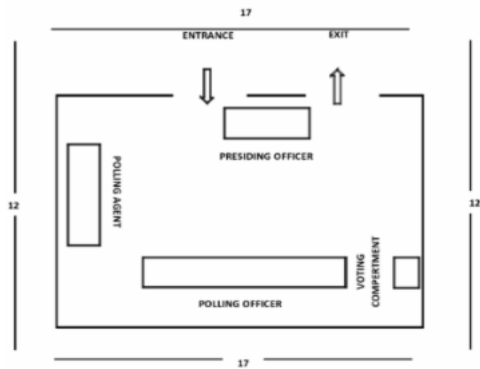

নির্বাচক নিবন্ধন আধিকারিকের স্বাক্ষর

Nazri Naksha

Google Map View

Polling Station Building Front View

Polling Station Front View

Cad View

Key MAP View

1 নাম : সঙ্গীতা কিস্কু স্বামীর নাম: তনল কিস্কু বাড়ির নং : এন0008 বয়স : 33 লিঙ্গ : মহিলা	ZHX1717099 ফটো উপলব্ধ	2 নাম : সৈকত কিস্কু পিতার নাম: শ্যামল কিস্কু বাড়ির নং : এন0008 বয়স : 37 লিঙ্গ : পুরুষ	ZHX1961309 ফটো উপলব্ধ	3 নাম : নীতা কিস্কু স্বামীর নাম: শ্যামল কুমার কিস্কু বাড়ির নং : এন0008 বয়স : 58 লিঙ্গ : মহিলা	ZHX1961317 ফটো উপলব্ধ
4 নাম : শ্যামল কুমার কিস্কু পিতার নাম: বাহাদুর কিস্কু বাড়ির নং : এন0008 বয়স : 66 লিঙ্গ : পুরুষ	ZHX1961333 ফটো উপলব্ধ	5 নাম : তনয় কিস্কু পিতার নাম: স্বপন কিস্কু বাড়ির নং : এন0008 বয়স : 40 লিঙ্গ : পুরুষ	DPP2077568 ফটো উপলব্ধ	6 নাম : তনয় কিস্কু মায়ের নাম: সুপর্ণা কিস্কু বাড়ির নং : n0008 বয়স : 34 লিঙ্গ : পুরুষ	ZHX1323708 ফটো উপলব্ধ
7 নাম : শ্যামলী সরেন কিস্কু স্বামীর নাম: তনয় কিস্কু বাড়ির নং : এন0008 বয়স : 27 লিঙ্গ : মহিলা	UOQ1985308 ফটো উপলব্ধ	8 নাম : সুপর্ণা কিস্কু স্বামীর নাম: স্বপন কিস্কু বাড়ির নং : n0008 বয়স : 66 লিঙ্গ : মহিলা	ZHX2239424 ফটো উপলব্ধ	9 নাম : বুনু কিস্কু বাক্কে স্বামীর নাম: মকাম বাক্কে বাড়ির নং : এন0071 বয়স : 26 লিঙ্গ : মহিলা	ZHX1986074 ফটো উপলব্ধ
10 নাম : পরেশ চন্দ্র ঘোষ পিতার নাম: লোকনাথ ঘোষ বাড়ির নং : n0019 বয়স : 75 লিঙ্গ : পুরুষ	ZHX2294429 ফটো উপলব্ধ	# 11 নাম : সুব্রত ঘোষ পিতার নাম: রমেশ চন্দ্র ঘোষ বাড়ির নং : এন0019 বয়স : 42 লিঙ্গ : পুরুষ	DRK2586972 ফটো উপলব্ধ	12 নাম : সুদীপ ঘোষ পিতার নাম: প্রদ্যোৎ ঘোষ বাড়ির নং : এন0099 বয়স : 23 লিঙ্গ : পুরুষ	ZHX2207538 ফটো উপলব্ধ
13 নাম : শংকরী ঘোষ পিতার নাম: পরেশ চন্দ্র ঘোষ বাড়ির নং : N0019 বয়স : 26 লিঙ্গ : মহিলা	ZHX2038578 ফটো উপলব্ধ	14 নাম : মৌপিয়া ঘোষ পিতার নাম: মদন ঘোষ বাড়ির নং : এন0078 বয়স : 22 লিঙ্গ : মহিলা	ZHX2276772 ফটো উপলব্ধ	15 নাম : সুপর্ণা ঘোষ পিতার নাম: প্রদ্যোৎ ঘোষ বাড়ির নং : N0099 বয়স : 25 লিঙ্গ : মহিলা	ZHX2038636 ফটো উপলব্ধ
16 নাম : সম্পা ঘোষ স্বামীর নাম: বিদ্যুৎ ঘোষ বাড়ির নং : n0099 বয়স : 38 লিঙ্গ : মহিলা	ZHX1193150 ফটো উপলব্ধ	17 নাম : বিদ্যুৎ ঘোষ পিতার নাম: বাদল ঘোষ বাড়ির নং : n0099 বয়স : 43 লিঙ্গ : পুরুষ	DPP1847789 ফটো উপলব্ধ	18 নাম : বাদল ঘোষ পিতার নাম: অভয় ঘোষ বাড়ির নং : n0099 বয়স : 84 লিঙ্গ : পুরুষ	WB/33/230/138653 ফটো উপলব্ধ
19 নাম : পুতুল ঘোষ স্বামীর নাম: তপন ঘোষ বাড়ির নং : n0078 বয়স : 32 লিঙ্গ : মহিলা	ZHX1559251 ফটো উপলব্ধ	20 নাম : তপন ঘোষ পিতার নাম: সুধীর ঘোষ বাড়ির নং : n0078 বয়স : 52 লিঙ্গ : পুরুষ	WB/33/230/138761 ফটো উপলব্ধ	21 নাম : মদন ঘোষ পিতার নাম: সুধীর চন্দ্র ঘোষ বাড়ির নং : এন0078 বয়স : 55 লিঙ্গ : পুরুষ	ZHX2413003 ফটো উপলব্ধ
22 নাম : মাতঙ্গিনী ঘোষ স্বামীর নাম: সুধীর ঘোষ বাড়ির নং : n0078 বয়স : 72 লিঙ্গ : মহিলা	WB/33/230/138083 ফটো উপলব্ধ	23 নাম : বুনু ঘোষ স্বামীর নাম: অশোক ঘোষ বাড়ির নং : n0063 বয়স : 57 লিঙ্গ : মহিলা	WB/33/230/138247 ফটো উপলব্ধ	24 নাম : গায়ত্রী ঘোষ স্বামীর নাম: পরেশ ঘোষ বাড়ির নং : n0019 বয়স : 64 লিঙ্গ : মহিলা	ZHX2294411 ফটো উপলব্ধ
25 নাম : স্বপন ঘোষ পিতার নাম: অনাদি ঘোষ বাড়ির নং : n0018 বয়স : 52 লিঙ্গ : পুরুষ	DPP1919455 ফটো উপলব্ধ	26 নাম : মৌমিতা ঘোষ স্বামীর নাম: বৃন্দাবন ঘোষ বাড়ির নং : n0018 বয়স : 43 লিঙ্গ : মহিলা	DPP1920586 ফটো উপলব্ধ	27 নাম : বৃন্দাবন ঘোষ পিতার নাম: অনাদি ঘোষ বাড়ির নং : n0018 বয়স : 56 লিঙ্গ : পুরুষ	WB/33/230/138410 ফটো উপলব্ধ
28 নাম : শেফালী ঘোষ স্বামীর নাম: অনাদি ঘোষ বাড়ির নং : n0018 বয়স : 67 লিঙ্গ : মহিলা	WB/33/230/138137 ফটো উপলব্ধ	29 নাম : অনাদি ঘোষ পিতার নাম: লোকনাথ ঘোষ বাড়ির নং : এন0018 বয়স : 84 লিঙ্গ : পুরুষ	WB/33/230/138303 ফটো উপলব্ধ	30 নাম : কবিতা জানা স্বামীর নাম: সুদিশু জানা বাড়ির নং : n0082 বয়স : 48 লিঙ্গ : মহিলা	DPP1674456 ফটো উপলব্ধ