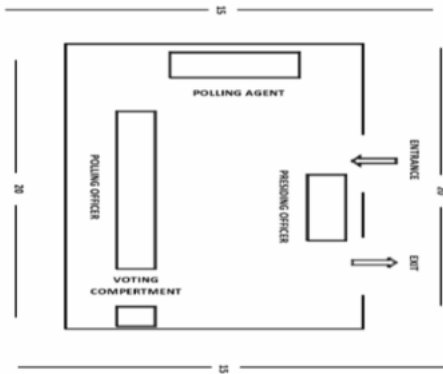

নির্বাচক নিবন্ধন আধিকারিকের স্বাক্ষর

Nazri Naksha

Google Map View

Polling Station Building Front View

Polling Station Front View

Cad View

Key MAP View

বিধানসভা নির্বাচনক্ষেত্রের নং, নাম : 221-গোপীবল্লভপুর  
ভাগ নং, নাম : 1-বড় আসনবনী