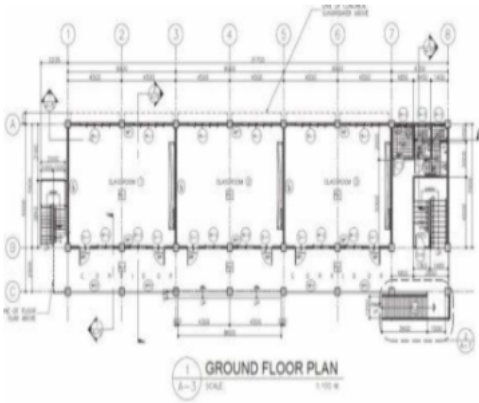

নির্বাচক নিবন্ধন আধিকারিকের স্বাক্ষর

Nazri Naksha

Google Map View

Polling Station Building Front View

Polling Station Front View

Cad View

Key MAP View

1 নাম : চন্দনা খিলারী স্বামীর নাম: সন্তোষ খিলারী বাড়ির নং : N0182 বয়স : 27 লিঙ্গ : মহিলা	ZHX2026987 ফটো উপলব্ধ	2 নাম : লতিকা খিলারী ঘোষ পিতার নাম: ধরনী খিলারী বাড়ির নং : N0180 বয়স : 30 লিঙ্গ : মহিলা	ZHX2027217 ফটো উপলব্ধ	3 নাম : রুমা দাস স্বামীর নাম: অশোক দাস বাড়ির নং : N0044 বয়স : 28 লিঙ্গ : মহিলা	ZHX2026961 ফটো উপলব্ধ
4 নাম : মমতা দাস স্বামীর নাম: রঞ্জিত দাস বাড়ির নং : N0043 বয়স : 26 লিঙ্গ : মহিলা	ZHX2027274 ফটো উপলব্ধ	5 নাম : দেবী দাস স্বামীর নাম: নারায়ন দাস বাড়ির নং : এন0045 বয়স : 27 লিঙ্গ : মহিলা	ZHX1994417 ফটো উপলব্ধ	6 নাম : সুশান্ত বাস্ক পিতার নাম: সুরেন্দ্রনাথ বাস্ক বাড়ির নং : N0187 বয়স : 27 লিঙ্গ : পুরুষ	ZHX2027423 ফটো উপলব্ধ
7 নাম : ভাগবত মূর্মু পিতার নাম: দিল্লী মূর্মু বাড়ির নং : N0089 বয়স : 25 লিঙ্গ : পুরুষ	ZHX2026995 ফটো উপলব্ধ	8 নাম : মুখী মূর্মু বাস্ক স্বামীর নাম: বাবলু বাস্ক বাড়ির নং : N0191 বয়স : 26 লিঙ্গ : মহিলা	ZHX2027407 ফটো উপলব্ধ	9 নাম : সুবল মূর্মু পিতার নাম: রমেশ বড় মূর্মু বাড়ির নং : এন0038 বয়স : 26 লিঙ্গ : পুরুষ	ZHX1994409 ফটো উপলব্ধ
10 নাম : চূড়ামনি মূর্মু স্বামীর নাম: লক্ষ্মণ মূর্মু বাড়ির নং : নং047 বয়স : 37 লিঙ্গ : মহিলা	SKS1495126 ফটো উপলব্ধ	11 নাম : কাজল মূর্মু হাঁসদা স্বামীর নাম: মহেশ্বর হাঁসদা বাড়ির নং : এন0000 বয়স : 26 লিঙ্গ : মহিলা	ZHX2027332 ফটো উপলব্ধ	12 নাম : নীলিমা মান্দি টুডু স্বামীর নাম: বিরাম টুডু বাড়ির নং : N0051 বয়স : 25 লিঙ্গ : মহিলা	ZHX2027308 ফটো উপলব্ধ
13 নাম : সুপ্রিয়া মাহাত স্বামীর নাম: কুন্তল মাহাত বাড়ির নং : N0006 বয়স : 26 লিঙ্গ : মহিলা	ZHX2027076 ফটো উপলব্ধ	14 নাম : অঞ্জলি মাহাত স্বামীর নাম: গোকুল মাহাত বাড়ির নং : n0002 বয়স : 42 লিঙ্গ : মহিলা	ZHX1301068 ফটো উপলব্ধ	15 নাম : নন্দিনী মাহাত পিতার নাম: অশোক কুমার মাহাত বাড়ির নং : N0008 বয়স : 26 লিঙ্গ : মহিলা	ZHX2027480 ফটো উপলব্ধ
16 নাম : সুমন মাহাত পিতার নাম: প্রেমচাঁদ মাহাত বাড়ির নং : এন0013 বয়স : 24 লিঙ্গ : পুরুষ	ZHX2116598 ফটো উপলব্ধ	17 নাম : ছবিতা মাহাত স্বামীর নাম: পবিত্র মাহাত বাড়ির নং : এন0269 বয়স : 27 লিঙ্গ : মহিলা	ZHX2116143 ফটো উপলব্ধ	18 নাম : দিব্যাঞ্জ্যোতি মাহাত পিতার নাম: অশোক কুমার মাহাত বাড়ির নং : এন0006 বয়স : 23 লিঙ্গ : পুরুষ	ZHX2206191 ফটো উপলব্ধ
19 নাম : চন্দন মাহাত পিতার নাম: গুণধর মাহাত বাড়ির নং : এন0014 বয়স : 23 লিঙ্গ : পুরুষ	ZHX2206506 ফটো উপলব্ধ	20 নাম : প্রকাশ মাহাত পিতার নাম: সমির মাহাত বাড়ির নং : এন0009 বয়স : 24 লিঙ্গ : পুরুষ	ZHX2206514 ফটো উপলব্ধ	21 নাম : অনিতা মাহাত স্বামীর নাম: অশোক কুমার মাহাত বাড়ির নং : n0008 বয়স : 54 লিঙ্গ : মহিলা	ZHX2091676 ফটো উপলব্ধ
22 নাম : সমিত কুমার মাহাত পিতার নাম: উৎপল মাহাত বাড়ির নং : n0001 বয়স : 27 লিঙ্গ : পুরুষ	ZHX1911098 ফটো উপলব্ধ	23 নাম : মিতু মাহাত পিতার নাম: খগেন মাহাত বাড়ির নং : n0012 বয়স : 47 লিঙ্গ : পুরুষ	DRK1568500 ফটো উপলব্ধ	24 নাম : তন্ময় মাহাত পিতার নাম: মতিলাল মাহাত বাড়ির নং : n0256 বয়স : 28 লিঙ্গ : পুরুষ	ZHX1811025 ফটো উপলব্ধ
25 নাম : মোহিতা মাহাত স্বামীর নাম: গৌরহর মাহাত বাড়ির নং : N0031 বয়স : 29 লিঙ্গ : মহিলা	ZHX2027241 ফটো উপলব্ধ	26 নাম : উজ্জ্বলা মাহাত স্বামীর নাম: মলয় মাহাত বাড়ির নং : N0023 বয়স : 38 লিঙ্গ : মহিলা	ZHX2027019 ফটো উপলব্ধ	27 নাম : পূর্ণিমা মাহাত পিতার নাম: অশোক কুমার মাহাত বাড়ির নং : N0008 বয়স : 27 লিঙ্গ : মহিলা	ZHX2027464 ফটো উপলব্ধ
28 নাম : রঞ্জন মাহাত পিতার নাম: গুণধর মাহাত বাড়ির নং : N0014 বয়স : 26 লিঙ্গ : পুরুষ	ZHX2027043 ফটো উপলব্ধ	29 নাম : বুধা মাহাত পিতার নাম: মানস মাহাত বাড়ির নং : এন0024 বয়স : 26 লিঙ্গ : পুরুষ	ZHX1934397 ফটো উপলব্ধ	30 নাম : অমিত কুমার মাহাত পিতার নাম: উৎপল মাহাত বাড়ির নং : এন001 বয়স : 26 লিঙ্গ : পুরুষ	ZHX1934611 ফটো উপলব্ধ