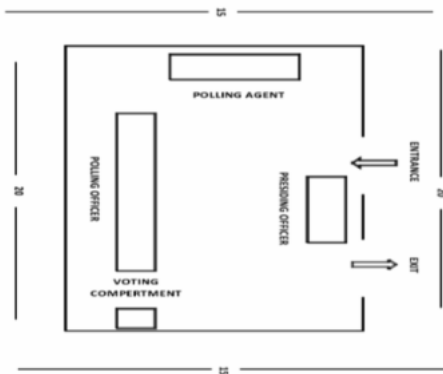

নির্বাচক নিবন্ধন আধিকারিকের স্বাক্ষর

Nazri Naksha

Google Map View

Polling Station Building Front View

Polling Station Front View

Cad View

Key MAP View

1	ZHX1802396	নাম : এ সি কল্পনাথনন্দ অবধূত পিতার নাম: আনন্দ মূর্তি বাড়ির নং : n0209 বয়স : 68 লিঙ্গ : পুরুষ	ফটো উপলব্ধ	2	ZHX1717958	নাম : শান্তনু কর পিতার নাম: কমল কর বাড়ির নং : n0131 বয়স : 29 লিঙ্গ : পুরুষ	ফটো উপলব্ধ	3	DPP2164739	নাম : বিশ্বজিৎ কর পিতার নাম: বিমলচন্দ্র কর বাড়ির নং : n0203 বয়স : 40 লিঙ্গ : পুরুষ	ফটো উপলব্ধ
4	WB/33/230/147141	নাম : কাঞ্চন কর স্বামীর নাম: কমল কর বাড়ির নং : n0131 বয়স : 55 লিঙ্গ : মহিলা	ফটো উপলব্ধ	5	ZHX1229335	নাম : প্রসেনজিৎ কর পিতার নাম: বিমল কর বাড়ির নং : n0131 বয়স : 35 লিঙ্গ : পুরুষ	ফটো উপলব্ধ	6	WB/33/230/147144	নাম : অঞ্জলী কর স্বামীর নাম: বিমল কর বাড়ির নং : n0131 বয়স : 58 লিঙ্গ : মহিলা	ফটো উপলব্ধ
7	ZHX1559939	নাম : পম্পা কর স্বামীর নাম: স্বপন কর বাড়ির নং : n0131 বয়স : 31 লিঙ্গ : মহিলা	ফটো উপলব্ধ	8	DPP2127942	নাম : স্বপন কর পিতার নাম: অমল কর বাড়ির নং : n0131 বয়স : 42 লিঙ্গ : পুরুষ	ফটো উপলব্ধ	9	WB/33/230/147140	নাম : বীণাপানি কর স্বামীর নাম: অমল কর বাড়ির নং : n0131 বয়স : 62 লিঙ্গ : মহিলা	ফটো উপলব্ধ
10	DPP1265792	নাম : কমলচন্দ্র কর পিতার নাম: নবীন কর বাড়ির নং : n0131 বয়স : 64 লিঙ্গ : পুরুষ	ফটো উপলব্ধ	11	WB/33/230/147395	নাম : বিমলচন্দ্র কর পিতার নাম: নবীন কর বাড়ির নং : n0131 বয়স : 67 লিঙ্গ : পুরুষ	ফটো উপলব্ধ	12	DPP1923192	নাম : অমলচন্দ্র কর পিতার নাম: নবীন কর বাড়ির নং : n0131 বয়স : 70 লিঙ্গ : পুরুষ	ফটো উপলব্ধ
13	ZHX0424614	নাম : সুরজিৎ কর পিতার নাম: অমল চন্দ্র কর বাড়ির নং : n0131 বয়স : 37 লিঙ্গ : পুরুষ	ফটো উপলব্ধ	14	ZHX2041416	নাম : ঝুমা কর স্বামীর নাম: প্রসেনজিৎ কর বাড়ির নং : N0131 বয়স : 30 লিঙ্গ : মহিলা	ফটো উপলব্ধ	15	UOQ1652858	নাম : রুম্পা কর স্বামীর নাম: সুরজিৎ কর বাড়ির নং : N0131 বয়স : 29 লিঙ্গ : মহিলা	ফটো উপলব্ধ
16	ZHX2041267	নাম : রঞ্জিতা খামরাই স্বামীর নাম: বিশ্বজিৎ খামরাই বাড়ির নং : নং150 বয়স : 27 লিঙ্গ : মহিলা	ফটো উপলব্ধ	17	ZHX1962141	নাম : বিশ্বজিৎ খামরাই পিতার নাম: গোপাল খামরাই বাড়ির নং : এন0150 বয়স : 28 লিঙ্গ : পুরুষ	ফটো উপলব্ধ	18	ZHX1458900	নাম : সুপ্রিয়া খামরাই পিতার নাম: গোপাল খামরাই বাড়ির নং : n0150 বয়স : 33 লিঙ্গ : মহিলা	ফটো উপলব্ধ
19	DPP1304724	নাম : মঞ্জু খামরাই পিতার নাম: ঝাড়েশ্বর খামরাই বাড়ির নং : n0150 বয়স : 56 লিঙ্গ : মহিলা	ফটো উপলব্ধ	20	ZHX1229418	নাম : অবধূতিকা আনন্দ অনিন্দিতা আচার্য্য পিতার নাম: আনন্দ মূর্তি বাড়ির নং : n0150 বয়স : 57 লিঙ্গ : মহিলা	ফটো উপলব্ধ	21	DPP1923218	নাম : পুষ্প খামরাই স্বামীর নাম: গোপাল খামরাই বাড়ির নং : n0150 বয়স : 52 লিঙ্গ : মহিলা	ফটো উপলব্ধ
22	WB/33/230/147305	নাম : রানু ঘড়াই স্বামীর নাম: অরুণ ঘড়াই বাড়ির নং : n0124 বয়স : 52 লিঙ্গ : মহিলা	ফটো উপলব্ধ	23	DPP1923226	নাম : সরস্বতী ঘড়াই স্বামীর নাম: কাজল ঘড়াই বাড়ির নং : n0122 বয়স : 43 লিঙ্গ : মহিলা	ফটো উপলব্ধ	24	WB/33/230/147167	নাম : কাজল ঘড়াই পিতার নাম: চন্দ্রমোহন ঘড়াই বাড়ির নং : n0122 বয়স : 50 লিঙ্গ : পুরুষ	ফটো উপলব্ধ
25	ZHX1647023	নাম : সুধেন্দু ঘড়াই পিতার নাম: শঙ্কর ঘড়াই বাড়ির নং : n0121 বয়স : 30 লিঙ্গ : পুরুষ	ফটো উপলব্ধ	26	WB/33/230/147340	নাম : পঞ্চমী ঘড়াই স্বামীর নাম: শঙ্কর ঘড়াই বাড়ির নং : n0121 বয়স : 51 লিঙ্গ : মহিলা	ফটো উপলব্ধ	27	WB/33/230/147294	নাম : শঙ্কর ঘড়াই পিতার নাম: লালমোহন ঘড়াই বাড়ির নং : n0121 বয়স : 58 লিঙ্গ : পুরুষ	ফটো উপলব্ধ
28	WB/33/230/147072	নাম : কিরন ঘড়াই স্বামীর নাম: লালমোহন ঘড়াই বাড়ির নং : n0121 বয়স : 80 লিঙ্গ : মহিলা	ফটো উপলব্ধ	29	ZHX1717925	নাম : আশনেশ্বর ঘড়াই পিতার নাম: বংশী ঘড়াই বাড়ির নং : n0121 বয়স : 36 লিঙ্গ : পুরুষ	ফটো উপলব্ধ	30	ZHX2140564	নাম : ময়না ঘোড়াই স্বামীর নাম: সাগর ঘোড়াই বাড়ির নং : এন0124 বয়স : 29 লিঙ্গ : মহিলা	ফটো উপলব্ধ