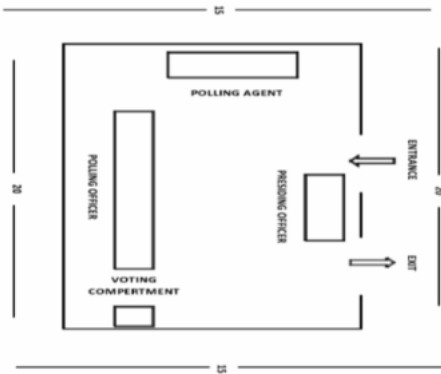

নির্বাচক নিবন্ধন আধিকারিকের স্বাক্ষর

Nazri Naksha

Google Map View

Polling Station Building Front View

Polling Station Front View

Cad View

Key MAP View

1 নাম : সুদিপ্তা বারিক স্বামীর নাম: অনিন্দ বারিক বাড়ির নং : n0067 বয়স : 39 লিঙ্গ : মহিলা	DPP2164762 ফটো উপলব্ধ	2 নাম : মিঠুন কিস্কু পিতার নাম: চুনারাম কিস্কু বাড়ির নং : n0027 বয়স : 30 লিঙ্গ : পুরুষ	ZHX1647346 ফটো উপলব্ধ	3 নাম : সুমিতা কিস্কু স্বামীর নাম: চুনারাম কিস্কু বাড়ির নং : n0027 বয়স : 46 লিঙ্গ : মহিলা	DPP1680164 ফটো উপলব্ধ
4 নাম : সুমিত্রা চৌধুরী স্বামীর নাম: নয়ন চৌধুরী বাড়ির নং : n 0047 বয়স : 31 লিঙ্গ : মহিলা	ZHX1899160 ফটো উপলব্ধ	5 নাম : নয়ন চৌধুরী পিতার নাম: অমল্য চৌধুরী বাড়ির নং : n0047 বয়স : 36 লিঙ্গ : পুরুষ	ZHX1229723 ফটো উপলব্ধ	6 নাম : নিয়তি চৌধুরী স্বামীর নাম: চন্দন চৌধুরী বাড়ির নং : n0047 বয়স : 45 লিঙ্গ : মহিলা	DPP1925528 ফটো উপলব্ধ
7 নাম : মঞ্জলী হাঁসদা (টুডু) স্বামীর নাম: অজয় টুডু বাড়ির নং : নং060 বয়স : 26 লিঙ্গ : মহিলা	ZHX1932078 ফটো উপলব্ধ	8 নাম : আশিষ টুডু পিতার নাম: আম্পা টুডু বাড়ির নং : n0060 বয়স : 32 লিঙ্গ : পুরুষ	ZHX1458983 ফটো উপলব্ধ	9 নাম : সজনী টুডু স্বামীর নাম: প্রবাস টুডু বাড়ির নং : এন0062 বয়স : 25 লিঙ্গ : মহিলা	ZHX2141216 ফটো উপলব্ধ
10 নাম : পয়রানি টুডু পিতার নাম: কামদেব টুডু বাড়ির নং : এন0060 বয়স : 23 লিঙ্গ : মহিলা	ZHX2198943 ফটো উপলব্ধ	11 নাম : প্রভাস টুডু পিতার নাম: পিতাম্বর টুডু বাড়ির নং : n0062 বয়স : 42 লিঙ্গ : পুরুষ	DPP2078186 ফটো উপলব্ধ	12 নাম : পার্বতী টুডু স্বামীর নাম: পিতাম্বর টুডু বাড়ির নং : n0062 বয়স : 68 লিঙ্গ : মহিলা	WB/33/230/147557 ফটো উপলব্ধ
13 নাম : পিতাম্বর টুডু পিতার নাম: গুহিরাম টুডু বাড়ির নং : n0062 বয়স : 73 লিঙ্গ : পুরুষ	WB/33/230/147586 ফটো উপলব্ধ	14 নাম : লক্ষী টুডু স্বামীর নাম: পূর্ণ টুডু বাড়ির নং : n0061 বয়স : 65 লিঙ্গ : মহিলা	WB/33/230/147777 ফটো উপলব্ধ	15 নাম : সোমবারী টুডু স্বামীর নাম: অশোক টুডু বাড়ির নং : n0060 বয়স : 38 লিঙ্গ : মহিলা	ZHX1647312 ফটো উপলব্ধ
16 নাম : শ্যামলী টুডু স্বামীর নাম: কামদেব টুডু বাড়ির নং : n0060 বয়স : 46 লিঙ্গ : মহিলা	DPP2078194 ফটো উপলব্ধ	17 নাম : কামদেব টুডু পিতার নাম: সন্তোষ টুডু বাড়ির নং : n0060 বয়স : 50 লিঙ্গ : পুরুষ	DPP1680222 ফটো উপলব্ধ	18 নাম : অশোক টুডু পিতার নাম: আম্পা টুডু বাড়ির নং : n0060 বয়স : 41 লিঙ্গ : পুরুষ	ZHX1560259 ফটো উপলব্ধ
19 নাম : মালতী টুডু স্বামীর নাম: আম্পা টুডু বাড়ির নং : n0060 বয়স : 51 লিঙ্গ : মহিলা	WB/33/230/147619 ফটো উপলব্ধ	20 নাম : আম্পা টুডু পিতার নাম: সন্তোষ টুডু বাড়ির নং : n0060 বয়স : 53 লিঙ্গ : পুরুষ	WB/33/230/147159 ফটো উপলব্ধ	21 নাম : অনিতা টুডু স্বামীর নাম: সাগেন টুডু বাড়ির নং : n0030 বয়স : 31 লিঙ্গ : মহিলা	ZHX1647379 ফটো উপলব্ধ
22 নাম : সাগেন টুডু পিতার নাম: সুধীর টুডু বাড়ির নং : n0030 বয়স : 38 লিঙ্গ : পুরুষ	ZHX1229772 ফটো উপলব্ধ	23 নাম : নীলমনি টুডু স্বামীর নাম: সুধীর টুডু বাড়ির নং : n0030 বয়স : 52 লিঙ্গ : মহিলা	WB/33/230/147544 ফটো উপলব্ধ	24 নাম : সুধীর টুডু পিতার নাম: লক্ষন টুডু বাড়ির নং : n0030 বয়স : 60 লিঙ্গ : পুরুষ	WB/33/230/147668 ফটো উপলব্ধ
25 নাম : খোকন দাস পিতার নাম: প্রবীর দাস বাড়ির নং : n 0046 বয়স : 28 লিঙ্গ : পুরুষ	ZHX1899145 ফটো উপলব্ধ	26 নাম : সুস্মিতা দাস স্বামীর নাম: তরুণ দাস বাড়ির নং : n0059 বয়স : 38 লিঙ্গ : মহিলা	ZHX1718550 ফটো উপলব্ধ	27 নাম : চন্দনা দাস স্বামীর নাম: চন্দন দাস বাড়ির নং : n0054 বয়স : 34 লিঙ্গ : মহিলা	ZHX1718568 ফটো উপলব্ধ
28 নাম : রঞ্জন দাস পিতার নাম: সুখেন্দু দাস বাড়ির নং : n0054 বয়স : 29 লিঙ্গ : পুরুষ	ZHX1718576 ফটো উপলব্ধ	29 নাম : বিশ্বজিৎ দাস পিতার নাম: সৌমেন দাস বাড়ির নং : n0052 বয়স : 30 লিঙ্গ : পুরুষ	ZHX1718592 ফটো উপলব্ধ	30 নাম : সুশীলা দাস স্বামীর নাম: বীরেন্দ্র নাথ দাস বাড়ির নং : n0059 বয়স : 72 লিঙ্গ : মহিলা	WB/33/230/147198 ফটো উপলব্ধ