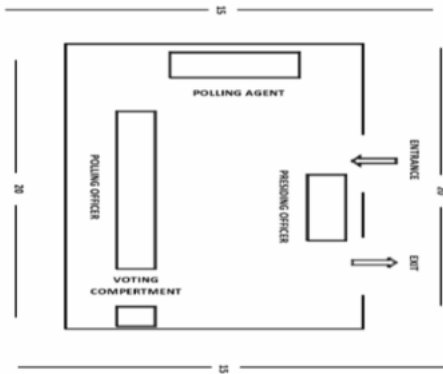

নির্বাচক নিবন্ধন আধিকারিকের স্বাক্ষর

Nazri Naksha

Google Map View

Polling Station Building Front View

Polling Station Front View

Cad View

Key MAP View

1 নাম : শঙ্কর কিস্কু পিতার নাম: বায়া কিস্কু বাড়ির নং : n0101 বয়স : 53 লিঙ্গ : পুরুষ ফটো উপলব্ধ	WB/33/230/162530	2 নাম : ছিতা কিস্কু স্বামীর নাম: শঙ্কর কিস্কু বাড়ির নং : n0101 বয়স : 46 লিঙ্গ : মহিলা ফটো উপলব্ধ	ZHX1147321	3 নাম : সরস্বতী কিস্কু পিতার নাম: বায়া কিস্কু বাড়ির নং : n0101 বয়স : 43 লিঙ্গ : মহিলা ফটো উপলব্ধ	DPP1929017
4 নাম : পুঁড়গি কিস্কু স্বামীর নাম: তপন কিস্কু বাড়ির নং : এন0157 বয়স : 25 লিঙ্গ : মহিলা ফটো উপলব্ধ	ZHX2101285	5 নাম : কার্তিক কিস্কু পিতার নাম: শঙ্কর কিস্কু বাড়ির নং : এন0101 বয়স : 22 লিঙ্গ : পুরুষ ফটো উপলব্ধ	ZHX2254142	6 নাম : রীতা রানী প্রধান (ঘাটাই) স্বামীর নাম: সহদেব ঘাটাই বাড়ির নং : n0075 বয়স : 33 লিঙ্গ : মহিলা ফটো উপলব্ধ	ZHX1718840
7 নাম : কমল ঘাটাই পিতার নাম: কাজল ঘাটাই বাড়ির নং : n0076 বয়স : 30 লিঙ্গ : পুরুষ ফটো উপলব্ধ	ZHX1802404	8 নাম : রুমা ঘাটাই পিতার নাম: কাজল ঘাটাই বাড়ির নং : N0076 বয়স : 31 লিঙ্গ : মহিলা ফটো উপলব্ধ	ZHX2042380	9 নাম : রুনা ঘাটাই স্বামীর নাম: কমল ঘাটাই বাড়ির নং : n0076 বয়স : 33 লিঙ্গ : মহিলা ফটো উপলব্ধ	UOQ1477546
10 নাম : কাজল ঘাটাই পিতার নাম: গুরুপ্রসাদ ঘাটাই বাড়ির নং : n0076 বয়স : 60 লিঙ্গ : পুরুষ ফটো উপলব্ধ	DPP1300953	11 নাম : অপর্ণা ঘাটাই স্বামীর নাম: রাজকুমার ঘাটাই বাড়ির নং : n0076 বয়স : 36 লিঙ্গ : মহিলা ফটো উপলব্ধ	ZHX1459429	12 নাম : রাজ কুমার ঘাটাই পিতার নাম: কাজল ঘাটাই বাড়ির নং : n0076 বয়স : 39 লিঙ্গ : পুরুষ ফটো উপলব্ধ	DPP2079358
13 নাম : লক্ষী ঘাটাই স্বামীর নাম: কাজল ঘাটাই বাড়ির নং : n0076 বয়স : 56 লিঙ্গ : মহিলা ফটো উপলব্ধ	WB/33/230/162568	14 নাম : সহদেব ঘাটাই পিতার নাম: বৃধু ঘাটাই বাড়ির নং : n0075 বয়স : 48 লিঙ্গ : পুরুষ ফটো উপলব্ধ	DPP1302637	15 নাম : রসনা ঘাটাই পিতার নাম: বৃধুরাম ঘাটাই বাড়ির নং : n0075 বয়স : 41 লিঙ্গ : মহিলা ফটো উপলব্ধ	ZHX1560432
16 নাম : দেবযানী ঘাটাই স্বামীর নাম: বাসুদেব ঘাটাই বাড়ির নং : n0075 বয়স : 45 লিঙ্গ : মহিলা ফটো উপলব্ধ	DPP1929025	17 নাম : বাসুদেব ঘাটাই পিতার নাম: বৃধুরাম ঘাটাই বাড়ির নং : n0075 বয়স : 51 লিঙ্গ : পুরুষ ফটো উপলব্ধ	WB/33/230/162583	18 নাম : বাসন্তী ঘাটাই স্বামীর নাম: বৃধুরাম ঘাটাই বাড়ির নং : n0075 বয়স : 67 লিঙ্গ : মহিলা ফটো উপলব্ধ	WB/33/230/162221
19 নাম : বৃধুরাম ঘাটাই পিতার নাম: গুরুপ্রসাদ ঘাটাই বাড়ির নং : n0075 বয়স : 72 লিঙ্গ : পুরুষ ফটো উপলব্ধ	WB/33/230/162094	20 নাম : অতসী চন্দ (সেনাপতি) স্বামীর নাম: সুশান্ত সেনাপতি বাড়ির নং : n0067 বয়স : 42 লিঙ্গ : মহিলা ফটো উপলব্ধ	DPP2165850	21 নাম : পলাশ চৌধুরী পিতার নাম: পরীক্ষিৎ চৌধুরী বাড়ির নং : n0110 বয়স : 37 লিঙ্গ : পুরুষ ফটো উপলব্ধ	ZHX1229939
22 নাম : দীপু চৌধুরী স্বামীর নাম: রবীন চৌধুরী বাড়ির নং : n0110 বয়স : 48 লিঙ্গ : মহিলা ফটো উপলব্ধ	DPP1274851	23 নাম : অর্চনা চৌধুরী স্বামীর নাম: পরীক্ষিৎ চৌধুরী বাড়ির নং : n0110 বয়স : 61 লিঙ্গ : মহিলা ফটো উপলব্ধ	DPP1274844	24 নাম : পরীক্ষিৎ চৌধুরী পিতার নাম: নারায়ন চৌধুরী বাড়ির নং : n0110 বয়স : 70 লিঙ্গ : পুরুষ ফটো উপলব্ধ	DPP1275346
25 নাম : সোনালী গিরি দে স্বামীর নাম: সৌমিত্র কুমার দে বাড়ির নং : N0045 বয়স : 34 লিঙ্গ : মহিলা ফটো উপলব্ধ	UOQ1572619	26 নাম : সুনিতা জানা স্বামীর নাম: অরুণ জানা বাড়ির নং : n0107 বয়স : 46 লিঙ্গ : মহিলা ফটো উপলব্ধ	DPP1275361	27 নাম : সোনালী জানা স্বামীর নাম: সৌরভ জানা বাড়ির নং : n0066 বয়স : 27 লিঙ্গ : মহিলা ফটো উপলব্ধ	UOQ1957315
28 নাম : তনুশ্রী জানা পিতার নাম: তরুণ জানা বাড়ির নং : এন0046 বয়স : 25 লিঙ্গ : মহিলা ফটো উপলব্ধ	ZHX2101392	29 নাম : পল্লবী জানা পিতার নাম: অরুণ জানা বাড়ির নং : এন0107 বয়স : 24 লিঙ্গ : মহিলা ফটো উপলব্ধ	ZHX2101335	30 নাম : আরতি জানা স্বামীর নাম: মদন মোহন জানা বাড়ির নং : n0071 বয়স : 64 লিঙ্গ : মহিলা ফটো উপলব্ধ	ZHX2091932