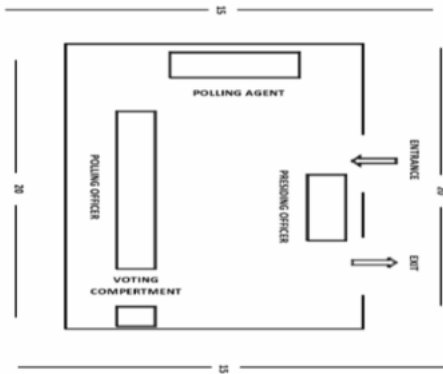

নির্বাচক নিবন্ধন আধিকারিকের স্বাক্ষর

Nazri Naksha

Google Map View

Polling Station Building Front View

Polling Station Front View

Cad View

Key MAP View

1 নাম : সাগর জানা পিতার নাম: তপন জানা বাড়ির নং : নং125 বয়স : 25 লিঙ্গ : পুরুষ	ZHX2042596 ফটো উপলব্ধ	2 নাম : সোমনাথ টুডু পিতার নাম: সুরাই টুডু বাড়ির নং : নং054 বয়স : 25 লিঙ্গ : পুরুষ	ZHX2042570 ফটো উপলব্ধ	3 নাম : সুদীপ্ত দে পিতার নাম: সুখেন্দু দে বাড়ির নং : নং110 বয়স : 25 লিঙ্গ : পুরুষ	ZHX2042638 ফটো উপলব্ধ
4 নাম : রিয়া নায়েকক স্বামীর নাম: রাহুল নায়েক বাড়ির নং : নং156 বয়স : 26 লিঙ্গ : মহিলা	ZHX2042612 ফটো উপলব্ধ	5 নাম : সূতপা প্রধান পাল স্বামীর নাম: সৌমিত্র পাল বাড়ির নং : N0113 বয়স : 32 লিঙ্গ : মহিলা	ZHX1963024 ফটো উপলব্ধ	6 নাম : ফিলিপ বেসরা মায়ের নাম: সুষমা বেসরা বাড়ির নং : পেটবিঙ্কি-7 বয়স : 26 লিঙ্গ : পুরুষ	ZHX1962992 ফটো উপলব্ধ
7 নাম : সঞ্জীত বেসরা পিতার নাম: গদাই বেসরা বাড়ির নং : নং0069 বয়স : 25 লিঙ্গ : পুরুষ	ZHX2042505 ফটো উপলব্ধ	8 নাম : অজয় বেসরা পিতার নাম: ধীরেন বেসরা বাড়ির নং : নং066 বয়স : 25 লিঙ্গ : পুরুষ	ZHX2042539 ফটো উপলব্ধ	9 নাম : সুন্দরী সরেন স্বামীর নাম: লেবা সরেন বাড়ির নং : নং071 বয়স : 25 লিঙ্গ : মহিলা	ZHX2042554 ফটো উপলব্ধ
10 নাম : স্বপন সারেন পিতার নাম: হরিলাল সারেন বাড়ির নং : নং057 বয়স : 25 লিঙ্গ : পুরুষ	ZHX2042521 ফটো উপলব্ধ	11 নাম : যমুনা সিং স্বামীর নাম: স্বপন কুমার সিং বাড়ির নং : N0037 বয়স : 34 লিঙ্গ : মহিলা	ZHX1830868 ফটো উপলব্ধ	12 নাম : সৌমেন সিং পিতার নাম: আকুল সিং বাড়ির নং : n0012 বয়স : 28 লিঙ্গ : পুরুষ	ZHX1830827 ফটো উপলব্ধ
13 নাম : অন্তলা সিং পিতার নাম: মনু সিং বাড়ির নং : নং018 বয়স : 25 লিঙ্গ : মহিলা	ZHX2042786 ফটো উপলব্ধ	14 নাম : পারুল সিং পিতার নাম: জগেন্দ্র সিং বাড়ির নং : এন0026 বয়স : 32 লিঙ্গ : মহিলা	ZHX1561711 ফটো উপলব্ধ	15 নাম : গুরুশংকর সিং পিতার নাম: রমেন্দ্রনাথ সিং বাড়ির নং : এন0030 বয়স : 23 লিঙ্গ : পুরুষ	ZHX2255420 ফটো উপলব্ধ
16 নাম : মল্লিকা সিং পিতার নাম: জগেন সিং বাড়ির নং : এন0016 বয়স : 22 লিঙ্গ : মহিলা	ZHX2279511 ফটো উপলব্ধ	17 নাম : আশা সিং পিতার নাম: রঞ্জিত সিং বাড়ির নং : এন0015 বয়স : 26 লিঙ্গ : মহিলা	WFY2356210 ফটো উপলব্ধ	18 নাম : অমিত সিং পিতার নাম: শ্রীমন্ত সিং বাড়ির নং : n0022 বয়স : 35 লিঙ্গ : পুরুষ	ZHX1230200 ফটো উপলব্ধ
19 নাম : কৌশল্যা সিং স্বামীর নাম: সুভাষ সিং বাড়ির নং : n0039 বয়স : 31 লিঙ্গ : মহিলা	ZHX1802479 ফটো উপলব্ধ	20 নাম : পুষ্পলতা সিং স্বামীর নাম: সন্তোষ সিং বাড়ির নং : n0035 বয়স : 31 লিঙ্গ : মহিলা	ZHX1802487 ফটো উপলব্ধ	21 নাম : বিরসা সিং পিতার নাম: রমেন্দ্র নাথ সিং বাড়ির নং : n0030 বয়স : 29 লিঙ্গ : পুরুষ	ZHX1802495 ফটো উপলব্ধ
22 নাম : কুঞ্জ সিং পিতার নাম: হীরালাল সিং বাড়ির নং : n0042 বয়স : 35 লিঙ্গ : পুরুষ	DPP2165918 ফটো উপলব্ধ	23 নাম : অরুণ সিং পিতার নাম: সুরেন্দ্র সিং বাড়ির নং : N0009 বয়স : 28 লিঙ্গ : পুরুষ	ZHX1830793 ফটো উপলব্ধ	24 নাম : ঋতু সিং স্বামীর নাম: গনেশ চন্দ্র সিং বাড়ির নং : N0007 বয়স : 28 লিঙ্গ : মহিলা	ZHX1830801 ফটো উপলব্ধ
25 নাম : সম্রাট সিং পিতার নাম: মুগেন সিং বাড়ির নং : n0007 বয়স : 29 লিঙ্গ : পুরুষ	ZHX1719038 ফটো উপলব্ধ	26 নাম : সবিতা সিং স্বামীর নাম: সৌতম সিং বাড়ির নং : n0018 বয়স : 32 লিঙ্গ : মহিলা	ZHX1719046 ফটো উপলব্ধ	27 নাম : সোনালী সিং স্বামীর নাম: কল্যান সিং বাড়ির নং : n0017 বয়স : 30 লিঙ্গ : মহিলা	ZHX1719053 ফটো উপলব্ধ
28 নাম : আগষ্টিন সিং পিতার নাম: ধীরেন সিং বাড়ির নং : n0017 বয়স : 29 লিঙ্গ : পুরুষ	ZHX1719061 ফটো উপলব্ধ	29 নাম : সৌরভ সিং পিতার নাম: রবীন্দ্রনাথ সিং বাড়ির নং : n0015 বয়স : 29 লিঙ্গ : পুরুষ	ZHX1719087 ফটো উপলব্ধ	30 নাম : সত্যেন সিং পিতার নাম: কমল সিং বাড়ির নং : n0041 বয়স : 41 লিঙ্গ : পুরুষ	DPP2166197 ফটো উপলব্ধ