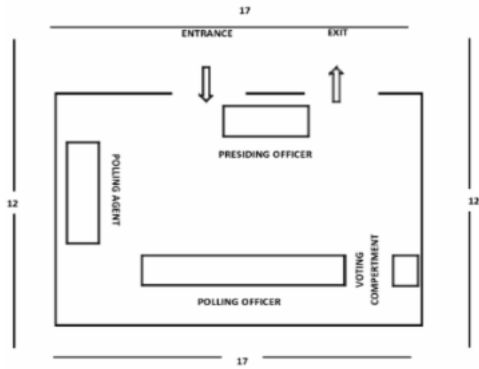

নির্বাচক নিবন্ধন আধিকারিকের স্বাক্ষর

Nazri Naksha

Google Map View

Polling Station Building Front View

Polling Station Front View

Cad View

Key MAP View

1 নাম : অমিতা কিস্কু স্বামীর নাম: যোগেন্দ্র নাথ কিস্কু বাড়ির নং : এন001 বয়স : 25 লিঙ্গ : মহিলা	ZHX2043222	ফটো উপলব্ধ	2 নাম : বৈশাখী খিলারী স্বামীর নাম: প্রশান্ত খিলারী বাড়ির নং : এন001 বয়স : 25 লিঙ্গ : মহিলা	ZHX2236438	ফটো উপলব্ধ	3 নাম : সত্যজিৎ খিলারী পিতার নাম: জয়দেব খিলারী বাড়ির নং : N0001 বয়স : 29 লিঙ্গ : পুরুষ	ZHX1831072	ফটো উপলব্ধ
4 নাম : পূজা খিলারী স্বামীর নাম: সৈকত খিলারী বাড়ির নং : n0089 বয়স : 26 লিঙ্গ : মহিলা	ZHX2043305	ফটো উপলব্ধ	5 নাম : শিউলী দণ্ডপাট দিগার স্বামীর নাম: উজ্জ্বল দিগার বাড়ির নং : এন004 বয়স : 25 লিঙ্গ : মহিলা	ZHX2030427	ফটো উপলব্ধ	6 নাম : পানমন সিং স্বামীর নাম: সূর্যকান্ত সিং বাড়ির নং : এন001 বয়স : 22 লিঙ্গ : মহিলা	ZHX2282556	ফটো উপলব্ধ
7 নাম : পূজা সিং পিতার নাম: শুক্রা সিং বাড়ির নং : এন001 বয়স : 22 লিঙ্গ : মহিলা	ZHX2282572	ফটো উপলব্ধ	8 নাম : দীপু ধাঁউড়িয়া স্বামীর নাম: রুপচাঁদ ধাঁউড়িয়া বাড়ির নং : এন001 বয়স : 22 লিঙ্গ : মহিলা	ZHX2283083	ফটো উপলব্ধ	9 নাম : দেবনাথ সিং পিতার নাম: বিমল সিং বাড়ির নং : এন001 বয়স : 22 লিঙ্গ : পুরুষ	ZHX2236461	ফটো উপলব্ধ
10 নাম : মনোমিতা সিং পিতার নাম: মাতাল সিং বাড়ির নং : এন001 বয়স : 23 লিঙ্গ : মহিলা	ZHX2236479	ফটো উপলব্ধ	11 নাম : বিজয় সিং পিতার নাম: মহাদেব সিং বাড়ির নং : এন001 বয়স : 22 লিঙ্গ : পুরুষ	ZHX2236487	ফটো উপলব্ধ	12 নাম : রবীন্দ্র সিং পিতার নাম: জহরলাল সিং বাড়ির নং : এন001 বয়স : 22 লিঙ্গ : পুরুষ	ZHX2236495	ফটো উপলব্ধ
13 নাম : রঞ্জিত সিং পিতার নাম: সনাতন সিং বাড়ির নং : এন001 বয়স : 22 লিঙ্গ : পুরুষ	ZHX2236503	ফটো উপলব্ধ	14 নাম : অভিজিৎ খিলারী পিতার নাম: জয়দেব খিলারী বাড়ির নং : n 0001 বয়স : 28 লিঙ্গ : পুরুষ	ZHX1924026	ফটো উপলব্ধ	15 নাম : শিবানী রাউৎ খিলারী স্বামীর নাম: নরেন্দ্রনাথ খিলারী বাড়ির নং : এন0002 বয়স : 26 লিঙ্গ : মহিলা	ZHX2142032	ফটো উপলব্ধ
16 নাম : জয়দেব খিলারী পিতার নাম: বেদনাথ খিলারী বাড়ির নং : n0001 বয়স : 60 লিঙ্গ : পুরুষ	WB/33/230/168746	ফটো উপলব্ধ	17 নাম : লক্ষী খিলারী স্বামীর নাম: জয়দেব খিলারী বাড়ির নং : n0001 বয়স : 54 লিঙ্গ : মহিলা	DPP1687821	ফটো উপলব্ধ	18 নাম : সুরোজ খিলারী পিতার নাম: জয়দেব খিলারী বাড়ির নং : n0001 বয়স : 31 লিঙ্গ : পুরুষ	ZHX1647890	ফটো উপলব্ধ
19 নাম : মেনকা খিলারী স্বামীর নাম: কৃষ্ণ খিলারী বাড়ির নং : n0002 বয়স : 63 লিঙ্গ : মহিলা	WB/33/230/168760	ফটো উপলব্ধ	20 নাম : নারান খিলারী পিতার নাম: কৃষ্ণ খিলারী বাড়ির নং : N0002 বয়স : 46 লিঙ্গ : পুরুষ	ZHX1379460	ফটো উপলব্ধ	21 নাম : হীরামনি খিলারী স্বামীর নাম: নারান খিলারী বাড়ির নং : N0002 বয়স : 32 লিঙ্গ : মহিলা	ZHX1460526	ফটো উপলব্ধ
22 নাম : নরেন্দ্রনাথ খিলারী পিতার নাম: কৃষ্ণ খিলারী বাড়ির নং : N0002 বয়স : 37 লিঙ্গ : পুরুষ	ZHX1325307	ফটো উপলব্ধ	23 নাম : নীলকণ্ঠ খিলারী পিতার নাম: নেগা খিলারী বাড়ির নং : n0003 বয়স : 70 লিঙ্গ : পুরুষ	WB/33/230/168143	ফটো উপলব্ধ	24 নাম : রাসমনি খিলারী স্বামীর নাম: নীলকণ্ঠ খিলারী বাড়ির নং : n0003 বয়স : 56 লিঙ্গ : মহিলা	DPP1931153	ফটো উপলব্ধ
25 নাম : শ্রীকান্ত খিলারী পিতার নাম: নীলকণ্ঠ খিলারী বাড়ির নং : n0003 বয়স : 43 লিঙ্গ : পুরুষ	DPP2079705	ফটো উপলব্ধ	26 নাম : কবিতা খিলারী স্বামীর নাম: শ্রীকান্ত খিলারী বাড়ির নং : n0003 বয়স : 36 লিঙ্গ : মহিলা	ZHX1325380	ফটো উপলব্ধ	27 নাম : ফুলেশ্বরী খিলারী স্বামীর নাম: রবীন্দ্র খিলারী বাড়ির নং : n0004 বয়স : 57 লিঙ্গ : মহিলা	WB/33/230/168196	ফটো উপলব্ধ
28 নাম : সুশান্ত খিলারী পিতার নাম: রবীন্দ্র খিলারী বাড়ির নং : n0004 বয়স : 37 লিঙ্গ : পুরুষ	ZHX1460724	ফটো উপলব্ধ	29 নাম : সরস্বতী খিলারী স্বামীর নাম: সুশান্ত খিলারী বাড়ির নং : n0004 বয়স : 35 লিঙ্গ : মহিলা	ZHX1460732	ফটো উপলব্ধ	30 নাম : প্রশান্ত খিলারী পিতার নাম: রবীন্দ্র খিলারী বাড়ির নং : n0004 বয়স : 33 লিঙ্গ : পুরুষ	ZHX1460617	ফটো উপলব্ধ