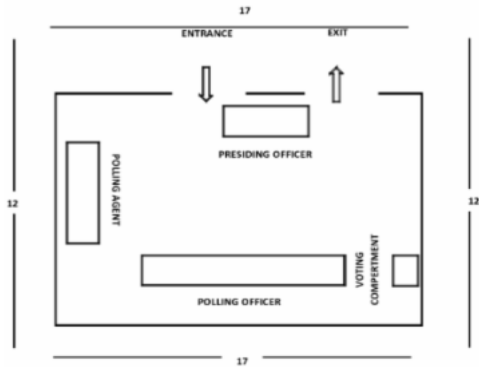

নির্বাচক নিবন্ধন আধিকারিকের স্বাক্ষর

Nazri Naksha

Google Map View

Polling Station Building Front View

Polling Station Front View

Cad View

Key MAP View

1 নাম : সন্ধ্যারানী খামরী পিতার নাম: রাধানাথ খামরী বাড়ির নং : n0081 বয়স : 66 লিঙ্গ : মহিলা ফটো উপলব্ধ	WB/33/230/201336	2 নাম : খোকন খিলারী পিতার নাম: নরি খিলারী বাড়ির নং : n0039 বয়স : 52 লিঙ্গ : পুরুষ ফটো উপলব্ধ	ZHX2154037	3 নাম : বিদেশী খিলারী স্বামীর নাম: খুকেন খিলারী বাড়ির নং : n0039 বয়স : 48 লিঙ্গ : মহিলা ফটো উপলব্ধ	DPP1302876
4 নাম : হাড়িরাম খিলারী পিতার নাম: নরি খিলারী বাড়ির নং : n0040 বয়স : 77 লিঙ্গ : পুরুষ ফটো উপলব্ধ	WB/33/230/201084	5 নাম : ভারতীরানী খিলারী স্বামীর নাম: হাড়িরাম খিলারী বাড়ির নং : n0040 বয়স : 76 লিঙ্গ : মহিলা ফটো উপলব্ধ	WB/33/230/201074	6 নাম : রাম খিলারী পিতার নাম: হাড়িরাম খিলারী বাড়ির নং : n0040 বয়স : 38 লিঙ্গ : পুরুষ ফটো উপলব্ধ	ZHX1561836
7 নাম : মুক্তি খিলারী স্বামীর নাম: রাম খিলারী বাড়ির নং : n0040 বয়স : 34 লিঙ্গ : মহিলা ফটো উপলব্ধ	ZHX1561851	8 নাম : রাধারানী খিলারী স্বামীর নাম: সুখেন খিলারী বাড়ির নং : n0040 বয়স : 51 লিঙ্গ : মহিলা ফটো উপলব্ধ	WB/33/230/201100	9 নাম : উত্তম খিলারী পিতার নাম: সুখেন খিলারী বাড়ির নং : 0040 বয়স : 30 লিঙ্গ : পুরুষ ফটো উপলব্ধ	ZHX1648294
10 নাম : লালমোহন খিলারী পিতার নাম: বৃধু খিলারী বাড়ির নং : n0041 বয়স : 79 লিঙ্গ : পুরুষ ফটো উপলব্ধ	WB/33/230/201813	11 নাম : সর খিলারী স্বামীর নাম: কানু খিলারী বাড়ির নং : n0068 বয়স : 58 লিঙ্গ : মহিলা ফটো উপলব্ধ	WB/33/230/201749	12 নাম : নিয়তী খিলারী স্বামীর নাম: হরিশ খিলারী বাড়ির নং : n0067 বয়স : 56 লিঙ্গ : মহিলা ফটো উপলব্ধ	WB/33/230/201314
13 নাম : হরিশ খিলারী পিতার নাম: রাজেন্দ্র খিলারী বাড়ির নং : n0067 বয়স : 64 লিঙ্গ : পুরুষ ফটো উপলব্ধ	WB/33/230/201330	14 নাম : রুস্পা খিলারী স্বামীর নাম: মনোরঞ্জন খিলারী বাড়ির নং : n0066 বয়স : 30 লিঙ্গ : মহিলা ফটো উপলব্ধ	ZHX1648302	15 নাম : কল্যাণী খিলারী স্বামীর নাম: নিরঞ্জন খিলারী বাড়ির নং : n0066 বয়স : 33 লিঙ্গ : মহিলা ফটো উপলব্ধ	ZHX1461276
16 নাম : কাজল খিলারী স্বামীর নাম: গৌর খিলারী বাড়ির নং : n0066 বয়স : 50 লিঙ্গ : মহিলা ফটো উপলব্ধ	WB/33/230/201910	17 নাম : গৌর খিলারী পিতার নাম: বাড়েশ্বর খিলারী বাড়ির নং : n0066 বয়স : 56 লিঙ্গ : পুরুষ ফটো উপলব্ধ	WB/33/230/201351	18 নাম : নিরঞ্জন খিলারী পিতার নাম: বনু খিলারী বাড়ির নং : n0066 বয়স : 36 লিঙ্গ : পুরুষ ফটো উপলব্ধ	ZHX1230994
19 নাম : কম্পনা খিলারী স্বামীর নাম: বনু খিলারী বাড়ির নং : n0066 বয়স : 53 লিঙ্গ : মহিলা ফটো উপলব্ধ	WB/33/230/201748	20 নাম : বনু খিলারী পিতার নাম: বাড়েশ্বর খিলারী বাড়ির নং : n0066 বয়স : 61 লিঙ্গ : পুরুষ ফটো উপলব্ধ	ZHX2179786	21 নাম : মনোরঞ্জন খিলারী পিতার নাম: শুকরাম খিলারী বাড়ির নং : n0066 বয়স : 36 লিঙ্গ : পুরুষ ফটো উপলব্ধ	ZHX1231000
22 নাম : সন্ধ্যারানী খিলারী স্বামীর নাম: শুকরাম খিলারী বাড়ির নং : n0066 বয়স : 61 লিঙ্গ : মহিলা ফটো উপলব্ধ	WB/33/230/201301	23 নাম : শুকরাম খিলারী পিতার নাম: বাড়েশ্বর খিলারী বাড়ির নং : n0066 বয়স : 71 লিঙ্গ : পুরুষ ফটো উপলব্ধ	WB/33/230/201792	24 নাম : স্বতী খিলারী স্বামীর নাম: কুঞ্জমোহন খিলারী বাড়ির নং : n0064 বয়স : 48 লিঙ্গ : মহিলা ফটো উপলব্ধ	DPP1945120
25 নাম : কম্পনা খিলারী স্বামীর নাম: সরোজিত খিলারী বাড়ির নং : n0064 বয়স : 39 লিঙ্গ : মহিলা ফটো উপলব্ধ	DPP2083079	26 নাম : সরোজিত খিলারী পিতার নাম: বিহারী খিলারী বাড়ির নং : n0064 বয়স : 43 লিঙ্গ : পুরুষ ফটো উপলব্ধ	DPP2083111	27 নাম : পান খিলারী পিতার নাম: বিহারী খিলারী বাড়ির নং : n0064 বয়স : 49 লিঙ্গ : মহিলা ফটো উপলব্ধ	DPP1945112
28 নাম : কুঞ্জমোহন খিলারী পিতার নাম: বিহারী খিলারী বাড়ির নং : n0064 বয়স : 52 লিঙ্গ : পুরুষ ফটো উপলব্ধ	DPP1275106	29 নাম : শকুন্তলা খিলারী স্বামীর নাম: নরেন খিলারী বাড়ির নং : n0064 বয়স : 51 লিঙ্গ : মহিলা ফটো উপলব্ধ	WB/33/230/201294	30 নাম : নরেন খিলারী পিতার নাম: বিহারী খিলারী বাড়ির নং : n0064 বয়স : 59 লিঙ্গ : পুরুষ ফটো উপলব্ধ	WB/33/230/201836