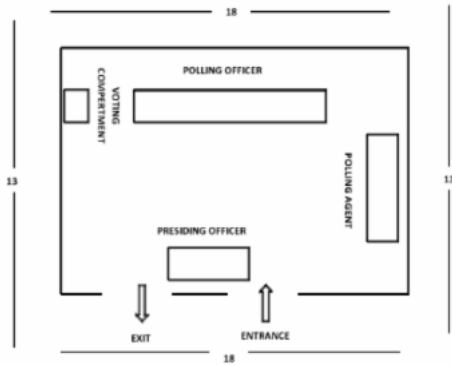

নির্বাচক নিবন্ধন আধিকারিকের স্বাক্ষর

Nazri Naksha

Google Map View

Polling Station Building Front View

Polling Station Front View

Cad View

Key MAP View

1 নাম : রুমা কুইলা স্বামীর নাম: লাল্টু কুইলা বাড়ির নং : এন ০১৫৯ বয়স : 28 লিঙ্গ : মহিলা	ZHX1900059 ফটো উপলব্ধ	2 নাম : মিল্টু কুইলা মায়ের নাম: কাকলী কুইলা বাড়ির নং : n 0017 বয়স : 27 লিঙ্গ : পুরুষ	ZHX1900042 ফটো উপলব্ধ	3 নাম : মৌসুমী দত্ত জানা স্বামীর নাম: মনোজ জানা বাড়ির নং : n0091 বয়স : 43 লিঙ্গ : মহিলা	ZHX1562081 ফটো উপলব্ধ
4 নাম : অভিজিত জানা পিতার নাম: পুরুষোত্তম জানা বাড়ির নং : n0086 বয়স : 53 লিঙ্গ : পুরুষ	WB/33/230/201678 ফটো উপলব্ধ	5 নাম : দেপাল কুমার জানা পিতার নাম: পুরুষোত্তম জানা বাড়ির নং : n0086 বয়স : 61 লিঙ্গ : পুরুষ	WB/33/230/201794 ফটো উপলব্ধ	6 নাম : গোপালচন্দ্র জানা পিতার নাম: পুরুষোত্তম জানা বাড়ির নং : n0086 বয়স : 64 লিঙ্গ : পুরুষ	WB/33/230/201804 ফটো উপলব্ধ
7 নাম : তাপসী জানা স্বামীর নাম: সুদীপ জানা বাড়ির নং : n0085 বয়স : 36 লিঙ্গ : মহিলা	ZHX1461698 ফটো উপলব্ধ	8 নাম : সুদীপ জানা পিতার নাম: হরেন্দ্র নাথ জানা বাড়ির নং : n0085 বয়স : 45 লিঙ্গ : পুরুষ	DPP1946037 ফটো উপলব্ধ	9 নাম : হরেন্দ্রনাথ জানা পিতার নাম: কেদারনাথ জানা বাড়ির নং : n0085 বয়স : 73 লিঙ্গ : পুরুষ	WB/33/230/201592 ফটো উপলব্ধ
10 নাম : মাম্পি জানা স্বামীর নাম: সুমিত কুমার জানা বাড়ির নং : n0084 বয়স : 34 লিঙ্গ : মহিলা	ZHX1461615 ফটো উপলব্ধ	11 নাম : সুমিত কুমার জানা পিতার নাম: সুরেন কুমার জানা বাড়ির নং : n0084 বয়স : 43 লিঙ্গ : পুরুষ	DPP1703016 ফটো উপলব্ধ	12 নাম : সঙ্ক্যারানী জানা স্বামীর নাম: সুরেন কুমার জানা বাড়ির নং : n0084 বয়স : 66 লিঙ্গ : মহিলা	WB/33/230/201190 ফটো উপলব্ধ
13 নাম : সুরেনকুমার জানা পিতার নাম: কেদারনাথ জানা বাড়ির নং : n0084 বয়স : 76 লিঙ্গ : পুরুষ	WB/33/230/201675 ফটো উপলব্ধ	14 নাম : চঞ্চল জানা পিতার নাম: নরেন্দ্র নাথ জানা বাড়ির নং : n0083 বয়স : 43 লিঙ্গ : পুরুষ	DPP1946045 ফটো উপলব্ধ	15 নাম : আল্পনা জানা স্বামীর নাম: নরেন্দ্রনাথ জানা বাড়ির নং : n0083 বয়স : 61 লিঙ্গ : মহিলা	WB/33/230/201188 ফটো উপলব্ধ
16 নাম : নরেন্দ্রনাথ জানা পিতার নাম: কেদারনাথ জানা বাড়ির নং : n0083 বয়স : 71 লিঙ্গ : পুরুষ	WB/33/230/201268 ফটো উপলব্ধ	17 নাম : বিধানচন্দ্র জানা পিতার নাম: বিরেন্দ্র নাথ জানা বাড়ির নং : n0082 বয়স : 40 লিঙ্গ : পুরুষ	ZHX1231331 ফটো উপলব্ধ	18 নাম : বীরেন্দ্রনাথ জানা পিতার নাম: কেদারনাথ জানা বাড়ির নং : n0082 বয়স : 70 লিঙ্গ : পুরুষ	DPP1275494 ফটো উপলব্ধ
19 নাম : সাধনারানী জানা স্বামীর নাম: বঙ্কিম জানা বাড়ির নং : n0081 বয়স : 76 লিঙ্গ : মহিলা	WB/33/230/201234 ফটো উপলব্ধ	20 নাম : বঙ্কিমচন্দ্র জানা পিতার নাম: মনুখ জানা বাড়ির নং : n0081 বয়স : 85 লিঙ্গ : পুরুষ	WB/33/230/201293 ফটো উপলব্ধ	21 নাম : প্রসন্ন জানা পিতার নাম: সমরেশ জানা বাড়ির নং : n0080 বয়স : 31 লিঙ্গ : পুরুষ	ZHX1562123 ফটো উপলব্ধ
22 নাম : সমরেশ চন্দ্র জানা পিতার নাম: মনুখনাথ জানা বাড়ির নং : n0080 বয়স : 75 লিঙ্গ : পুরুষ	ZHX1461649 ফটো উপলব্ধ	23 নাম : আল্পনা জানা স্বামীর নাম: শচীন্দ্র জানা বাড়ির নং : n0079 বয়স : 74 লিঙ্গ : মহিলা	WB/33/230/201240 ফটো উপলব্ধ	24 নাম : শচীন্দ্রনাথ জানা পিতার নাম: মনুখ জানা বাড়ির নং : n0079 বয়স : 84 লিঙ্গ : পুরুষ	WB/33/230/201616 ফটো উপলব্ধ
25 নাম : সুজাতা জানা স্বামীর নাম: নিমাই জানা বাড়ির নং : n0078 বয়স : 70 লিঙ্গ : মহিলা	WB/33/230/201241 ফটো উপলব্ধ	26 নাম : নিমাইচন্দ্র জানা পিতার নাম: মনুখ জানা বাড়ির নং : n0078 বয়স : 79 লিঙ্গ : পুরুষ	WB/33/230/201615 ফটো উপলব্ধ	27 নাম : সোনালী পাল (জানা) স্বামীর নাম: পীযুষ কুমার জানা বাড়ির নং : n0077 বয়স : 31 লিঙ্গ : মহিলা	ZHX1648450 ফটো উপলব্ধ
28 নাম : পীযুষ কুমার জানা পিতার নাম: নিমাইচন্দ্র জানা বাড়ির নং : n0077 বয়স : 44 লিঙ্গ : পুরুষ	DPP1945971 ফটো উপলব্ধ	29 নাম : অঞ্জলি জানা পিতার নাম: শতমন্যু জানা বাড়ির নং : n0077 বয়স : 42 লিঙ্গ : পুরুষ	DPP2083350 ফটো উপলব্ধ	30 নাম : অঞ্জলী জানা স্বামীর নাম: শতমন্যু জানা বাড়ির নং : n0077 বয়স : 72 লিঙ্গ : মহিলা	ZHX2297828 ফটো উপলব্ধ