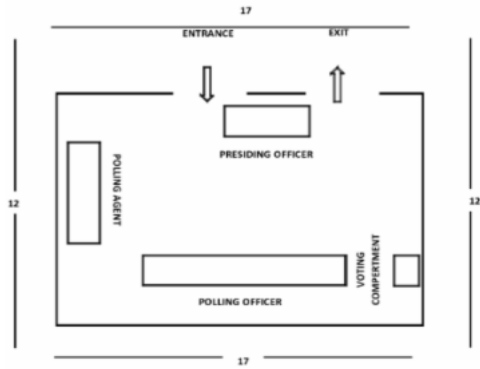

নির্বাচক নিবন্ধন আধিকারিকের স্বাক্ষর

Nazri Naksha

Google Map View

Polling Station Building Front View

Polling Station Front View

Cad View

Key MAP View

1 নাম : তারামণি টুডু পিতার নাম: অর্জুন টুডু বাড়ির নং : এন002 বয়স : 25 লিঙ্গ : মহিলা	ZHX2150654 ফটো উপলব্ধ	2 নাম : মুনি টুডু স্বামীর নাম: ম্যানেজার টুডু বাড়ির নং : n0001 বয়স : 60 লিঙ্গ : মহিলা	WB/33/230/198127 ফটো উপলব্ধ	3 নাম : হাঁসি টুডু পিতার নাম: ভগ টুডু বাড়ির নং : n0001 বয়স : 60 লিঙ্গ : মহিলা	WB/33/230/198480 ফটো উপলব্ধ
4 নাম : ভগায় টুডু পিতার নাম: ম্যানেজার টুডু বাড়ির নং : n0001 বয়স : 40 লিঙ্গ : পুরুষ	DPP2082667 ফটো উপলব্ধ	5 নাম : পার্বতী টুডু স্বামীর নাম: ভগায় টুডু বাড়ির নং : n0001 বয়স : 34 লিঙ্গ : মহিলা	ZHX1461862 ফটো উপলব্ধ	6 নাম : নিমাই টুডু পিতার নাম: কাঙালী টুডু বাড়ির নং : n0002 বয়স : 67 লিঙ্গ : পুরুষ	WB/33/230/198130 ফটো উপলব্ধ
7 নাম : নারায়ন টুডু পিতার নাম: নিমাই টুডু বাড়ির নং : n0002 বয়স : 32 লিঙ্গ : পুরুষ	ZHX1461904 ফটো উপলব্ধ	8 নাম : টুনা টুডু পিতার নাম: কাঙালী টুডু বাড়ির নং : n0002 বয়স : 57 লিঙ্গ : পুরুষ	WB/33/230/198386 ফটো উপলব্ধ	9 নাম : অর্জুন টুডু পিতার নাম: কাঙালী টুডু বাড়ির নং : n0002 বয়স : 54 লিঙ্গ : পুরুষ	WB/33/230/198156 ফটো উপলব্ধ
10 নাম : সুরঞ্জমনি টুডু স্বামীর নাম: অর্জুন টুডু বাড়ির নং : n0002 বয়স : 51 লিঙ্গ : মহিলা	WB/33/230/198128 ফটো উপলব্ধ	11 নাম : ভোলা টুডু পিতার নাম: ঠাকুর টুডু বাড়ির নং : n0003 বয়স : 64 লিঙ্গ : পুরুষ	WB/33/230/198201 ফটো উপলব্ধ	12 নাম : পানমনি টুডু স্বামীর নাম: ভোলা টুডু বাড়ির নং : n0003 বয়স : 58 লিঙ্গ : মহিলা	WB/33/230/198139 ফটো উপলব্ধ
13 নাম : সিমন্ত টুডু পিতার নাম: ভোলা টুডু বাড়ির নং : 0003 বয়স : 30 লিঙ্গ : পুরুষ	ZHX1648609 ফটো উপলব্ধ	14 নাম : সোহাগী টুডু স্বামীর নাম: রাম টুডু বাড়ির নং : n0004 বয়স : 51 লিঙ্গ : মহিলা	DPP1301423 ফটো উপলব্ধ	15 নাম : রবি টুডু পিতার নাম: ম্যানেজার টুডু বাড়ির নং : n0001 বয়স : 29 লিঙ্গ : পুরুষ	ZHX1720838 ফটো উপলব্ধ
16 নাম : পানি সরেন পিতার নাম: মকর সরেন বাড়ির নং : এন001 বয়স : 28 লিঙ্গ : মহিলা	ZHX2237840 ফটো উপলব্ধ	17 নাম : নীলমনি মান্ডি মায়ের নাম: ছবি মান্ডি বাড়ির নং : এন001 বয়স : 27 লিঙ্গ : মহিলা	ZHX2237865 ফটো উপলব্ধ	18 নাম : সুমিতা মান্ডি পিতার নাম: পূর্ণচন্দ্র মান্ডি বাড়ির নং : এন001 বয়স : 22 লিঙ্গ : মহিলা	ZHX2237873 ফটো উপলব্ধ
19 নাম : জবা মান্ডি পিতার নাম: দুলাল মান্ডি বাড়ির নং : এন001 বয়স : 25 লিঙ্গ : মহিলা	ZHX2258366 ফটো উপলব্ধ	20 নাম : বরনা মনি মান্ডি স্বামীর নাম: রঞ্জিত মান্ডি বাড়ির নং : এন001 বয়স : 22 লিঙ্গ : মহিলা	ZHX2258390 ফটো উপলব্ধ	21 নাম : সোহাগী মান্ডি পিতার নাম: সনাতন মান্ডি বাড়ির নং : এন001 বয়স : 22 লিঙ্গ : মহিলা	ZHX2281202 ফটো উপলব্ধ
22 নাম : কাজল হেমরম পিতার নাম: হিকিম হেমরম বাড়ির নং : এন001 বয়স : 34 লিঙ্গ : মহিলা	ZHX1459718 ফটো উপলব্ধ	23 নাম : কল্যাণ মান্ডি মায়ের নাম: ছবি মান্ডি বাড়ির নং : এন001 বয়স : 25 লিঙ্গ : পুরুষ	ZHX2281210 ফটো উপলব্ধ	24 নাম : সুনিল টুডু পিতার নাম: অর্জুন টুডু বাড়ির নং : n 0002 বয়স : 28 লিঙ্গ : পুরুষ	ZHX1900182 ফটো উপলব্ধ
25 নাম : সীতারাম টুডু পিতার নাম: নিমাই টুডু বাড়ির নং : n0002 বয়স : 26 লিঙ্গ : পুরুষ	ZHX1963933 ফটো উপলব্ধ	26 নাম : উষারানী দলাই স্বামীর নাম: দুলাল দলাই বাড়ির নং : n0012 বয়স : 54 লিঙ্গ : মহিলা	WB/33/230/198174 ফটো উপলব্ধ	27 নাম : সুবাহু দলাই পিতার নাম: রঘুনাথ দলাই বাড়ির নং : এন0141 বয়স : 24 লিঙ্গ : পুরুষ	ZHX2167435 ফটো উপলব্ধ
28 নাম : রুমা দলাই স্বামীর নাম: সনাতন দলাই বাড়ির নং : এন0140 বয়স : 32 লিঙ্গ : মহিলা	WUE1838283 ফটো উপলব্ধ	29 নাম : সুতপা দাস পিতার নাম: পূর্ণেন্দু দাস বাড়ির নং : এন0092 বয়স : 23 লিঙ্গ : মহিলা	ZHX2167377 ফটো উপলব্ধ	30 নাম : ভূপতিনাথ বিসুই পিতার নাম: সীতানাথ বিসুই বাড়ির নং : n0042 বয়স : 92 লিঙ্গ : পুরুষ	WB/33/230/198180 ফটো উপলব্ধ