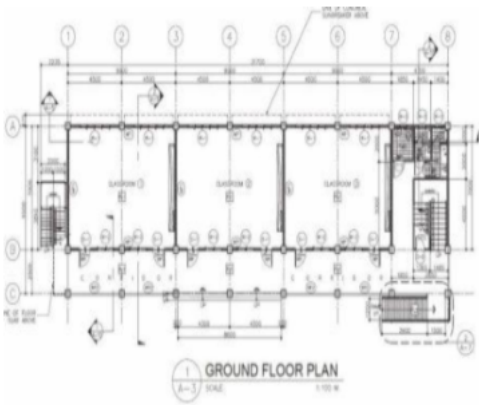

নির্বাচক নিবন্ধন আধিকারিকের স্বাক্ষর

Nazri Naksha

Google Map View

Polling Station Building Front View

Polling Station Front View

Cad View

Key MAP View

1 নাম : অনুপম করন পিতার নাম: শীতল করন বাড়ির নং : এন0053 বয়স : 26 লিঙ্গ : পুরুষ	ZHX1994441 ফটো উপলব্ধ	2 নাম : রীমা দাস স্বামীর নাম: গোপাল দাস বাড়ির নং : N0080 বয়স : 25 লিঙ্গ : মহিলা	ZHX2028363 ফটো উপলব্ধ	3 নাম : শুভম দাস পিতার নাম: মানিক দাস বাড়ির নং : N0076 বয়স : 25 লিঙ্গ : পুরুষ	ZHX2028603 ফটো উপলব্ধ
4 নাম : অঞ্জু ধূল মাদুলী স্বামীর নাম: তপন মাদুলী বাড়ির নং : N0165 বয়স : 25 লিঙ্গ : মহিলা	ZHX2028538 ফটো উপলব্ধ	5 নাম : বরুন বারিক পিতার নাম: দিলীপ বারিক বাড়ির নং : এন0099 বয়স : 27 লিঙ্গ : পুরুষ	ZHX1994433 ফটো উপলব্ধ	6 নাম : সনাতন বাক্কে পিতার নাম: গোপীনাথ বাক্কে বাড়ির নং : এন0100 বয়স : 26 লিঙ্গ : পুরুষ	ZHX1994458 ফটো উপলব্ধ
7 নাম : সোনিয়া মাইতি স্বামীর নাম: কান মাইতি বাড়ির নং : N0091 বয়স : 27 লিঙ্গ : মহিলা	ZHX2028645 ফটো উপলব্ধ	8 নাম : বংশীধর মাহাত পিতার নাম: নারায়ন মাহাত বাড়ির নং : N0021 বয়স : 25 লিঙ্গ : পুরুষ	ZHX2028686 ফটো উপলব্ধ	9 নাম : কল্যাণ মাহাত পিতার নাম: নির্মল মাহাত বাড়ির নং : N0009 বয়স : 25 লিঙ্গ : পুরুষ	ZHX2027787 ফটো উপলব্ধ
10 নাম : রঞ্জিত মাহাত পিতার নাম: সন্তোষ মাহাত বাড়ির নং : N0040 বয়স : 25 লিঙ্গ : পুরুষ	ZHX2027829 ফটো উপলব্ধ	11 নাম : ভানুদেব মাহাত পিতার নাম: কুমুদ রঞ্জন মাহাত বাড়ির নং : এন0010 বয়স : 27 লিঙ্গ : পুরুষ	ZHX1994334 ফটো উপলব্ধ	12 নাম : অশ্বিনী মাহাত পিতার নাম: দিবকর মাহাত বাড়ির নং : N0015 বয়স : 25 লিঙ্গ : পুরুষ	ZHX2028132 ফটো উপলব্ধ
13 নাম : অনুপ মাহাত পিতার নাম: শ্রীমন্ত মাহাত বাড়ির নং : N0034 বয়স : 25 লিঙ্গ : পুরুষ	ZHX2027852 ফটো উপলব্ধ	14 নাম : জগদীশ মাহাত পিতার নাম: সিদ্ধেশ্বর মাহাত বাড়ির নং : N0037 বয়স : 25 লিঙ্গ : পুরুষ	ZHX2027894 ফটো উপলব্ধ	15 নাম : মমতা মাহাত স্বামীর নাম: অরুণ মাহাত বাড়ির নং : N0051 বয়স : 25 লিঙ্গ : মহিলা	ZHX2028447 ফটো উপলব্ধ
16 নাম : সরস্বতী মাহাত স্বামীর নাম: অগস্তী মাহাত বাড়ির নং : এন00 বয়স : 26 লিঙ্গ : মহিলা	ZHX2028561 ফটো উপলব্ধ	17 নাম : সোমনাথ মাহাত পিতার নাম: স্বপন মাহাত বাড়ির নং : N0014 বয়স : 25 লিঙ্গ : পুরুষ	ZHX2028702 ফটো উপলব্ধ	18 নাম : রূপা সিং পিতার নাম: নন্দলাল সিং বাড়ির নং : n0160 বয়স : 28 লিঙ্গ : পুরুষ	ZHX1811207 ফটো উপলব্ধ
19 নাম : সজবতী সিং স্বামীর নাম: অমল্য সিং বাড়ির নং : n0001 বয়স : 39 লিঙ্গ : মহিলা	ZHX1359579 ফটো উপলব্ধ	20 নাম : সনাতন সিং পিতার নাম: নন্দলাল সিং বাড়ির নং : n0001 বয়স : 32 লিঙ্গ : পুরুষ	ZHX1527712 ফটো উপলব্ধ	21 নাম : চন্দন সিং পিতার নাম: নন্দলাল সিং বাড়ির নং : n0001 বয়স : 37 লিঙ্গ : পুরুষ	DRK3063179 ফটো উপলব্ধ
22 নাম : অমল্য সিং পিতার নাম: নন্দলাল সিং বাড়ির নং : n0001 বয়স : 48 লিঙ্গ : পুরুষ	DRK2877249 ফটো উপলব্ধ	23 নাম : নন্দলাল সিং পিতার নাম: হনু সিং বাড়ির নং : n0001 বয়স : 82 লিঙ্গ : পুরুষ	WB/33/231/264216 ফটো উপলব্ধ	24 নাম : অনু সিং মায়ের নাম: জহরলাল সিং বাড়ির নং : এন0147 বয়স : 26 লিঙ্গ : পুরুষ	ZHX2028512 ফটো উপলব্ধ
25 নাম : প্রদীপ সিং পিতার নাম: শক্রঘন সিং বাড়ির নং : N0115 বয়স : 27 লিঙ্গ : পুরুষ	ZHX2028413 ফটো উপলব্ধ	26 নাম : সুরেন সিং পিতার নাম: গোরাঙ্গ সিং বাড়ির নং : N0118 বয়স : 26 লিঙ্গ : পুরুষ	ZHX2028397 ফটো উপলব্ধ	27 নাম : আরতি সিং স্বামীর নাম: চন্দন সিং বাড়ির নং : n0001 বয়স : 33 লিঙ্গ : মহিলা	ZHX1686815 ফটো উপলব্ধ
28 নাম : রঘুনাথ সিং পিতার নাম: অমল্য সিং বাড়ির নং : এন0000 বয়স : 26 লিঙ্গ : পুরুষ	ZHX2028488 ফটো উপলব্ধ				