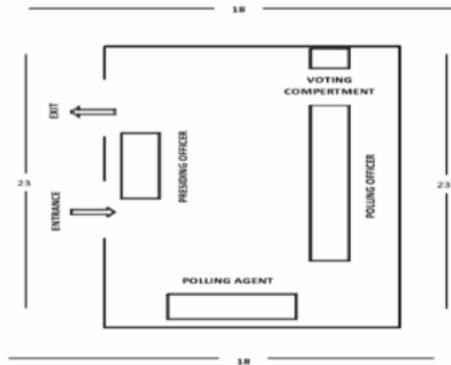

নির্বাচক নিবন্ধন আধিকারিকের স্বাক্ষর

Nazri Naksha

Google Map View

Polling Station Building Front View

Polling Station Front View

Cad View

Key MAP View

1 নাম : লক্ষী কিস্কু স্বামীর নাম: সুবোধচন্দ্র কিস্কু বাড়ির নং : n0001 বয়স : 67 লিঙ্গ : মহিলা	ZHX2421410 ফটো উপলব্ধ	2 নাম : কাঞ্চন কিস্কু পিতার নাম: সুবোধ কিস্কু বাড়ির নং : n0001 বয়স : 46 লিঙ্গ : পুরুষ	DPP1943166 ফটো উপলব্ধ	# 3 নাম : শ্যামচরন কিস্কু পিতার নাম: সুবোধ চন্দ্র কিস্কু বাড়ির নং : n0001 বয়স : 34 লিঙ্গ : পুরুষ	ZHX1326008 ফটো উপলব্ধ
4 নাম : কানাই কিস্কু পিতার নাম: সমায় কিস্কু বাড়ির নং : n0002 বয়স : 67 লিঙ্গ : পুরুষ	WB/33/230/195164 ফটো উপলব্ধ	5 নাম : সালগে কিস্কু স্বামীর নাম: কানাই কিস্কু বাড়ির নং : n0002 বয়স : 57 লিঙ্গ : মহিলা	WB/33/230/195159 ফটো উপলব্ধ	6 নাম : শিবা কিস্কু পিতার নাম: কানাই কিস্কু বাড়ির নং : n0002 বয়স : 39 লিঙ্গ : পুরুষ	ZHX1232016 ফটো উপলব্ধ
7 নাম : কবিতা কিস্কু স্বামীর নাম: শিবা কিস্কু বাড়ির নং : n0002 বয়স : 38 লিঙ্গ : মহিলা	ZHX1380690 ফটো উপলব্ধ	8 নাম : রামচন্দ্র কিস্কু পিতার নাম: কানাই কিস্কু বাড়ির নং : n0002 বয়স : 37 লিঙ্গ : পুরুষ	ZHX1148238 ফটো উপলব্ধ	9 নাম : রাইমনি কিস্কু স্বামীর নাম: কাঞ্চন কিস্কু বাড়ির নং : n0086 বয়স : 44 লিঙ্গ : মহিলা	DPP1943158 ফটো উপলব্ধ
10 নাম : অশোক কিস্কু পিতার নাম: কাঞ্চন কিস্কু বাড়ির নং : n0001 বয়স : 25 লিঙ্গ : পুরুষ	ZHX2044733 ফটো উপলব্ধ	11 নাম : বালিকা কিস্কু (মুর্মা) স্বামীর নাম: রামচন্দ্র কিস্কু বাড়ির নং : n0002 বয়স : 34 লিঙ্গ : মহিলা	ZHX1809086 ফটো উপলব্ধ	12 নাম : সৃজনী কিস্কু মুরমু স্বামীর নাম: শ্যামচরন কিস্কু বাড়ির নং : এন0001 বয়স : 26 লিঙ্গ : মহিলা	ZHX2143667 ফটো উপলব্ধ
13 নাম : প্রসেনজিৎ গিরি পিতার নাম: নাকফুড়ি গিরি বাড়ির নং : n0003 বয়স : 27 লিঙ্গ : পুরুষ	ZHX1964121 ফটো উপলব্ধ	14 নাম : সমীর গিরি পিতার নাম: নকুল চন্দ্র গিরি বাড়ির নং : n0013 বয়স : 27 লিঙ্গ : পুরুষ	ZHX1964113 ফটো উপলব্ধ	15 নাম : বর্ষা গিরি স্বামীর নাম: চক্ষুনাথ গিরি বাড়ির নং : n0007 বয়স : 71 লিঙ্গ : মহিলা	WB/33/230/195362 ফটো উপলব্ধ
16 নাম : পুষ্প গিরি স্বামীর নাম: ভোলানাথ গিরি বাড়ির নং : n0008 বয়স : 57 লিঙ্গ : মহিলা	DPP1943190 ফটো উপলব্ধ	17 নাম : সুসমা গিরি স্বামীর নাম: কমল গিরি বাড়ির নং : n0012 বয়স : 29 লিঙ্গ : মহিলা	ZHX1721307 ফটো উপলব্ধ	18 নাম : অমিত মল্ল পিতার নাম: স্বপন মল্ল বাড়ির নং : n0004 বয়স : 30 লিঙ্গ : পুরুষ	ZHX1721281 ফটো উপলব্ধ
19 নাম : নাকফুড়ি গিরি পিতার নাম: দেবেন্দ্র নাথ গিরি বাড়ির নং : n0003 বয়স : 58 লিঙ্গ : পুরুষ	WB/33/230/195375 ফটো উপলব্ধ	20 নাম : ভানুমতি গিরি স্বামীর নাম: নাকফুড়ি গিরি বাড়ির নং : n0003 বয়স : 43 লিঙ্গ : মহিলা	DPP1943216 ফটো উপলব্ধ	21 নাম : মল্লিকা দাস স্বামীর নাম: অভিমন্যু দাস বাড়ির নং : n0003 বয়স : 52 লিঙ্গ : মহিলা	DPP1943257 ফটো উপলব্ধ
22 নাম : লক্ষন গিরি পিতার নাম: রজনী গিরি বাড়ির নং : n0003 বয়স : 49 লিঙ্গ : পুরুষ	DPP1943224 ফটো উপলব্ধ	23 নাম : ছায়া গিরি স্বামীর নাম: লক্ষন গিরি বাড়ির নং : n0003 বয়স : 42 লিঙ্গ : মহিলা	DPP1943232 ফটো উপলব্ধ	24 নাম : ভুটিবালা গিরি স্বামীর নাম: বিক্রামচন্দ্র গিরি বাড়ির নং : n0004 বয়স : 77 লিঙ্গ : মহিলা	WB/33/230/195560 ফটো উপলব্ধ
25 নাম : স্বপন মল্ল পিতার নাম: অনন্ত মল্ল বাড়ির নং : n0004 বয়স : 54 লিঙ্গ : পুরুষ	ZHX1562768 ফটো উপলব্ধ	26 নাম : সবিতা মল্ল স্বামীর নাম: স্বপন মল্ল বাড়ির নং : n0004 বয়স : 49 লিঙ্গ : মহিলা	ZHX1562776 ফটো উপলব্ধ	27 নাম : অডি মল্ল পিতার নাম: স্বপন মল্ল বাড়ির নং : n0004 বয়স : 33 লিঙ্গ : পুরুষ	ZHX1562784 ফটো উপলব্ধ
28 নাম : মনোরঞ্জন গিরি পিতার নাম: বিক্রম গিরি বাড়ির নং : n0004 বয়স : 44 লিঙ্গ : পুরুষ	ZHX1325869 ফটো উপলব্ধ	29 নাম : সন্ধ্যা গিরি স্বামীর নাম: মনোরঞ্জন গিরি বাড়ির নং : n0004 বয়স : 32 লিঙ্গ : মহিলা	ZHX1562750 ফটো উপলব্ধ	30 নাম : বনমালী গিরি পিতার নাম: সীতানাথ গিরি বাড়ির নং : n0005 বয়স : 84 লিঙ্গ : পুরুষ	WB/33/230/195543 ফটো উপলব্ধ