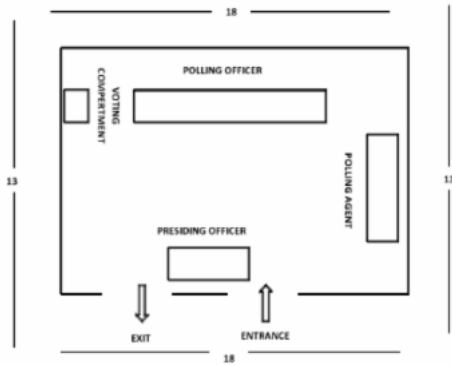

নির্বাচক নিবন্ধন আধিকারিকের স্বাক্ষর

Nazri Naksha

Google Map View

Polling Station Building Front View

Polling Station Front View

Cad View

Key MAP View

1 নাম : সুমিত খুঁটিয়া পিতার নাম: পতিত পবন খুঁটিয়া বাড়ির নং : n0001 বয়স : 54 লিঙ্গ : পুরুষ	WB/33/230/177534 ফটো উপলব্ধ	2 নাম : বিদিশা খুঁটিয়া পিতার নাম: সমির খুঁটিয়া বাড়ির নং : নং001 বয়স : 25 লিঙ্গ : মহিলা	ZHX2046092 ফটো উপলব্ধ	3 নাম : অনূপ খুঁটিয়া পিতার নাম: রমেশ খুঁটিয়া বাড়ির নং : n0003 বয়স : 48 লিঙ্গ : পুরুষ	DPP1934819 ফটো উপলব্ধ
4 নাম : মৌরি খুঁটিয়া পিতার নাম: পীযুষ কান্তি খুঁটিয়া বাড়ির নং : এন0004 বয়স : 22 লিঙ্গ : মহিলা	ZHX2238137 ফটো উপলব্ধ	5 নাম : শিখা খুঁটিয়া স্বামীর নাম: পীযুষ খুঁটিয়া বাড়ির নং : n0075 বয়স : 40 লিঙ্গ : মহিলা	DPP2167104 ফটো উপলব্ধ	6 নাম : মিনতি খুঁটিয়া স্বামীর নাম: সমীর খুঁটিয়া বাড়ির নং : n0073 বয়স : 57 লিঙ্গ : মহিলা	DPP2167070 ফটো উপলব্ধ
7 নাম : অর্চনা খুঁটিয়া স্বামীর নাম: সুকুমার খুঁটিয়া বাড়ির নং : n0005 বয়স : 56 লিঙ্গ : মহিলা	WB/33/230/177088 ফটো উপলব্ধ	8 নাম : সুকুমার খুঁটিয়া পিতার নাম: কুমুদ খুঁটিয়া বাড়ির নং : n0005 বয়স : 72 লিঙ্গ : পুরুষ	WB/33/230/177659 ফটো উপলব্ধ	9 নাম : শেফালিরানী খুঁটিয়া স্বামীর নাম: মদন খুঁটিয়া বাড়ির নং : n0004 বয়স : 72 লিঙ্গ : মহিলা	WB/33/230/177087 ফটো উপলব্ধ
10 নাম : তুষারকান্তি খুঁটিয়া পিতার নাম: মদনমোহন খুঁটিয়া বাড়ির নং : n0004 বয়স : 54 লিঙ্গ : পুরুষ	WB/33/230/177707 ফটো উপলব্ধ	11 নাম : পিযুষকান্তি খুঁটিয়া পিতার নাম: মদনমোহন খুঁটিয়া বাড়ির নং : n0004 বয়স : 56 লিঙ্গ : পুরুষ	WB/33/230/177741 ফটো উপলব্ধ	12 নাম : মদনমোহন খুঁটিয়া পিতার নাম: কুমুদ খুঁটিয়া বাড়ির নং : n0004 বয়স : 80 লিঙ্গ : পুরুষ	WB/33/230/177777 ফটো উপলব্ধ
13 নাম : সোনালী খুঁটিয়া স্বামীর নাম: অমিয় খুঁটিয়া বাড়ির নং : n0003 বয়স : 53 লিঙ্গ : মহিলা	ZHX2156784 ফটো উপলব্ধ	14 নাম : গীতারানী খুঁটিয়া স্বামীর নাম: রমেশচন্দ্র খুঁটিয়া বাড়ির নং : n0003 বয়স : 73 লিঙ্গ : মহিলা	WB/33/230/177042 ফটো উপলব্ধ	15 নাম : রমেশচন্দ্র খুঁটিয়া পিতার নাম: কুমুদ খুঁটিয়া বাড়ির নং : n0003 বয়স : 89 লিঙ্গ : পুরুষ	WB/33/230/177025 ফটো উপলব্ধ
16 নাম : রুমা খুঁটিয়া স্বামীর নাম: সুমিত খুঁটিয়া বাড়ির নং : n0001 বয়স : 40 লিঙ্গ : মহিলা	ZHX1232404 ফটো উপলব্ধ	17 নাম : রানু খুঁটিয়া স্বামীর নাম: সুবীর খুঁটিয়া বাড়ির নং : n0001 বয়স : 35 লিঙ্গ : মহিলা	ZHX1563279 ফটো উপলব্ধ	18 নাম : সুবীর খুঁটিয়া পিতার নাম: পতিতপাবন খুঁটিয়া বাড়ির নং : n0001 বয়স : 46 লিঙ্গ : পুরুষ	ZHX1380989 ফটো উপলব্ধ
19 নাম : সমীর খুঁটিয়া পিতার নাম: পতিতপাবন খুঁটিয়া বাড়ির নং : n0001 বয়স : 63 লিঙ্গ : পুরুষ	ZHX1380930 ফটো উপলব্ধ	20 নাম : সোমানিকা খুঁটিয়া পিতার নাম: অমিয় খুঁটিয়া বাড়ির নং : n0001 বয়স : 28 লিঙ্গ : মহিলা	ZHX1832153 ফটো উপলব্ধ	21 নাম : সমরজিৎ খুঁটিয়া পিতার নাম: অমিয় কুমার খুঁটিয়া বাড়ির নং : এন0003 বয়স : 23 লিঙ্গ : পুরুষ	ZHX2206134 ফটো উপলব্ধ
22 নাম : রাজেশ খুঁটিয়া পিতার নাম: সুকুমার খুঁটিয়া বাড়ির নং : n0005 বয়স : 36 লিঙ্গ : পুরুষ	ZHX1232453 ফটো উপলব্ধ	23 নাম : তুহীনা খুঁটিয়া স্বামীর নাম: রাজেশ খুঁটিয়া বাড়ির নং : N0005 বয়স : 26 লিঙ্গ : মহিলা	ZHX2046167 ফটো উপলব্ধ	24 নাম : মমতা খুঁটিয়া স্বামীর নাম: অনূপ খুঁটিয়া বাড়ির নং : n0074 বয়স : 38 লিঙ্গ : মহিলা	DPP2167096 ফটো উপলব্ধ
25 নাম : রীনা দত্ত (দাস) স্বামীর নাম: সুদীপ দত্ত বাড়ির নং : n0061 বয়স : 52 লিঙ্গ : মহিলা	ZHX1563295 ফটো উপলব্ধ	26 নাম : সঞ্জয় দত্ত পিতার নাম: দীপক দত্ত বাড়ির নং : 0061 বয়স : 30 লিঙ্গ : পুরুষ	ZHX1648948 ফটো উপলব্ধ	27 নাম : গায়ত্রীরানী দত্ত স্বামীর নাম: দীপক দত্ত বাড়ির নং : n0061 বয়স : 54 লিঙ্গ : মহিলা	WB/33/230/177112 ফটো উপলব্ধ
28 নাম : দীপক দত্ত পিতার নাম: বিনন্দ দত্ত বাড়ির নং : n0061 বয়স : 65 লিঙ্গ : পুরুষ	OR/20/139/468917 ফটো উপলব্ধ	29 নাম : বিনারানী দত্ত স্বামীর নাম: বিনন্দ দত্ত বাড়ির নং : n0061 বয়স : 80 লিঙ্গ : মহিলা	WB/33/230/177111 ফটো উপলব্ধ	30 নাম : বিনন্দকুমার দত্ত পিতার নাম: মহেশ্বর দত্ত বাড়ির নং : n0061 বয়স : 90 লিঙ্গ : পুরুষ	WB/33/230/177022 ফটো উপলব্ধ