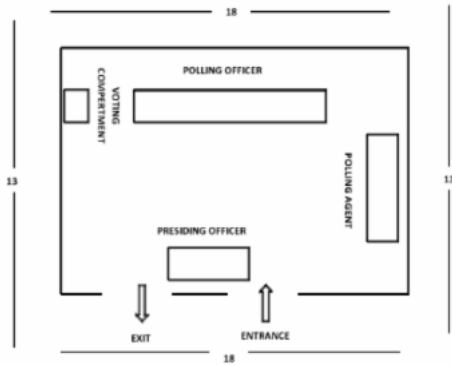

নির্বাচক নিবন্ধন আধিকারিকের স্বাক্ষর

Nazri Naksha

Google Map View

Polling Station Building Front View

Polling Station Front View

Cad View

Key MAP View

1 নাম : বিমলা খিলারী স্বামীর নাম: স্বামীর খিলারী বাড়ির নং : n0024 বয়স : 62 লিঙ্গ : মহিলা	WB/33/230/177762	2 নাম : মঞ্জুরী খিলারী স্বামীর নাম: সুরেন খিলারী বাড়ির নং : n0023 বয়স : 47 লিঙ্গ : মহিলা	DPP1691807	3 নাম : সুরেন খিলারী পিতার নাম: বাডেশ্বর খিলারী বাড়ির নং : n0023 বয়স : 86 লিঙ্গ : পুরুষ	DPP1691799
4 নাম : কৃষ্ণপদ খিলারী পিতার নাম: বরেন খিলারী বাড়ির নং : 0023 বয়স : 31 লিঙ্গ : পুরুষ	ZHX1649136	5 নাম : প্রতিমা খিলারী স্বামীর নাম: বরেন খিলারী বাড়ির নং : n0023 বয়স : 53 লিঙ্গ : মহিলা	WB/33/230/177756	6 নাম : মানিক খিলারী পিতার নাম: শক্রধন খিলারী বাড়ির নং : n0022 বয়স : 36 লিঙ্গ : পুরুষ	ZHX1233022
7 নাম : নিরু খিলারী স্বামীর নাম: শক্রয় খিলারী বাড়ির নং : n0022 বয়স : 64 লিঙ্গ : মহিলা	WB/33/230/177437	8 নাম : শৈল খিলারী পিতার নাম: বুড়কা খিলারী বাড়ির নং : n0020 বয়স : 62 লিঙ্গ : মহিলা	WB/33/230/177830	9 নাম : মিঠু খিলারী স্বামীর নাম: নাডু খিলারী বাড়ির নং : n0019 বয়স : 43 লিঙ্গ : মহিলা	DPP1691773
10 নাম : অঞ্জলী খিলারী স্বামীর নাম: শুকরা খিলারী বাড়ির নং : n0017 বয়স : 32 লিঙ্গ : মহিলা	ZHX1563758	11 নাম : শুকরা খিলারী পিতার নাম: মনু খিলারী বাড়ির নং : n0017 বয়স : 45 লিঙ্গ : পুরুষ	DPP2205532	12 নাম : বৃন্দাবন খিলারী পিতার নাম: চিত্তরঞ্জন খিলারী বাড়ির নং : n0006 বয়স : 33 লিঙ্গ : পুরুষ	ZHX1563733
13 নাম : বকুল খিলারী পিতার নাম: চিত্তরঞ্জন খিলারী বাড়ির নং : n0006 বয়স : 35 লিঙ্গ : পুরুষ	ZHX1233063	14 নাম : সুশীলা খিলারী স্বামীর নাম: চিত্তরঞ্জন খিলারী বাড়ির নং : n0006 বয়স : 58 লিঙ্গ : মহিলা	WB/33/230/177516	15 নাম : আরতি খিলারী স্বামীর নাম: শুকরা খিলারী বাড়ির নং : n0005 বয়স : 48 লিঙ্গ : মহিলা	ZHX1563675
16 নাম : শুকরা খিলারী পিতার নাম: যুগল খিলারী বাড়ির নং : n0005 বয়স : 59 লিঙ্গ : পুরুষ	DPP2205698	17 নাম : অঞ্জলী খিলারী স্বামীর নাম: সুকুমার খিলারী বাড়ির নং : n0005 বয়স : 44 লিঙ্গ : মহিলা	DPP1691757	18 নাম : সুকুমার খিলারী পিতার নাম: কাশীনাথ খিলারী বাড়ির নং : n0005 বয়স : 54 লিঙ্গ : পুরুষ	WB/33/230/177037
19 নাম : পার্বতী খিলারী স্বামীর নাম: রমানাথ খিলারী বাড়ির নং : 0004 বয়স : 36 লিঙ্গ : মহিলা	ZHX1649128	20 নাম : রমানাথ খিলারী পিতার নাম: মুচিরাম খিলারী বাড়ির নং : n0004 বয়স : 47 লিঙ্গ : পুরুষ	DPP1691708	21 নাম : সাবিত্রী খিলারী স্বামীর নাম: সত্যেন খিলারী বাড়ির নং : n0004 বয়স : 52 লিঙ্গ : মহিলা	DPP1691682
22 নাম : হাবু খিলারী পিতার নাম: কানাই খিলারী বাড়ির নং : n0004 বয়স : 31 লিঙ্গ : পুরুষ	ZHX1649169	23 নাম : দিপালী খিলারী স্বামীর নাম: উৎপল খিলারী বাড়ির নং : n0004 বয়স : 31 লিঙ্গ : মহিলা	ZHX1649193	24 নাম : উৎপল খিলারী পিতার নাম: কানাই খিলারী বাড়ির নং : n0004 বয়স : 33 লিঙ্গ : পুরুষ	ZHX1381151
25 নাম : কানাই খিলারী পিতার নাম: মুচিরাম খিলারী বাড়ির নং : n0004 বয়স : 57 লিঙ্গ : পুরুষ	WB/33/230/177757	26 নাম : মনোতোষ খিলারী পিতার নাম: সত্যজীবন খিলারী বাড়ির নং : n0003 বয়স : 55 লিঙ্গ : পুরুষ	WB/33/230/177313	27 নাম : কাকলী খিলারী স্বামীর নাম: পরেশ খিলারী বাড়ির নং : 0003 বয়স : 31 লিঙ্গ : মহিলা	ZHX1649144
28 নাম : পরেশ খিলারী পিতার নাম: সন্তোষ খিলারী বাড়ির নং : n0003 বয়স : 38 লিঙ্গ : পুরুষ	DPP2205581	29 নাম : শৈলবালা খিলারী স্বামীর নাম: সন্তোষ খিলারী বাড়ির নং : n0003 বয়স : 56 লিঙ্গ : মহিলা	WB/33/230/177179	30 নাম : সন্তোষ খিলারী পিতার নাম: সত্যজীবন খিলারী বাড়ির নং : n0003 বয়স : 62 লিঙ্গ : পুরুষ	WB/33/230/177108