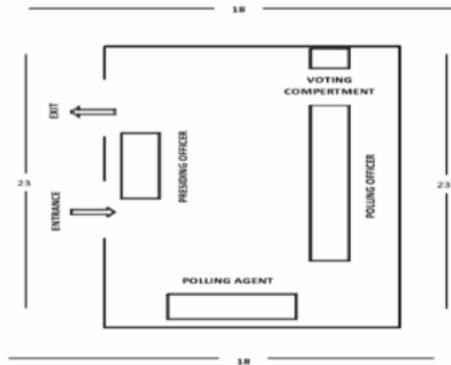

নির্বাচক নিবন্ধন আধিকারিকের স্বাক্ষর

Nazri Naksha

Google Map View

Polling Station Building Front View

Polling Station Front View

Cad View

Key MAP View

1 নাম : শশধর ওবা পিতার নাম: ভূপতিভূষণ ওবা বাড়ির নং : n0022 বয়স : 58 লিঙ্গ : পুরুষ	WB/33/230/171408 ফটো উপলব্ধ	2 নাম : সুবন ওবা স্বামীর নাম: শশধর ওবা বাড়ির নং : n0022 বয়স : 52 লিঙ্গ : মহিলা	WB/33/230/171059 ফটো উপলব্ধ	3 নাম : বীরবাবা ওবা স্বামীর নাম: বিভূতি ওবা বাড়ির নং : n0036 বয়স : 62 লিঙ্গ : মহিলা	WB/33/230/171057 ফটো উপলব্ধ
4 নাম : বিশ্বস্তর ওবা পিতার নাম: ভূপতিভূষণ ওবা বাড়ির নং : n0022 বয়স : 32 লিঙ্গ : পুরুষ	ZHX1463249 ফটো উপলব্ধ	5 নাম : টারজেন সিং পিতার নাম: বাউরী সিং বাড়ির নং : n0022 বয়স : 34 লিঙ্গ : পুরুষ	ZHX1381433 ফটো উপলব্ধ	6 নাম : গদাধর ওবা পিতার নাম: ভূপতি ভূষণ ওবা বাড়ির নং : n0022 বয়স : 38 লিঙ্গ : পুরুষ	ZHX0473207 ফটো উপলব্ধ
7 নাম : পূর্ণিমা ওবা (বেরা) স্বামীর নাম: বিদ্যাধর ওবা বাড়ির নং : n0022 বয়স : 37 লিঙ্গ : মহিলা	ZHX0473215 ফটো উপলব্ধ	8 নাম : বিদ্যাধর ওবা পিতার নাম: ভূপতি ওবা বাড়ির নং : n0022 বয়স : 46 লিঙ্গ : পুরুষ	DPP2129468 ফটো উপলব্ধ	9 নাম : লক্ষ্মী ওবা স্বামীর নাম: গুনাধর ওবা বাড়ির নং : n0022 বয়স : 43 লিঙ্গ : মহিলা	ZHX1381482 ফটো উপলব্ধ
10 নাম : গুনাধর ওবা পিতার নাম: ভূপতি ভূষণ ওবা বাড়ির নং : n0022 বয়স : 56 লিঙ্গ : পুরুষ	ZHX1381474 ফটো উপলব্ধ	11 নাম : সত্যজিত ওবা পিতার নাম: শশধর ওবা বাড়ির নং : n0022 বয়স : 31 লিঙ্গ : পুরুষ	ZHX1563915 ফটো উপলব্ধ	12 নাম : গীতা সিং স্বামীর নাম: টারজেন সিং বাড়ির নং : N0022 বয়স : 29 লিঙ্গ : মহিলা	ZHX2047421 ফটো উপলব্ধ
13 নাম : পুরুষোত্তম ওবা পিতার নাম: বিভূতি ওবা বাড়ির নং : n0036 বয়স : 35 লিঙ্গ : পুরুষ	ZHX1233204 ফটো উপলব্ধ	14 নাম : ঝুমা ওবা স্বামীর নাম: গদাধর বধুক বাড়ির নং : এন0022 বয়স : 25 লিঙ্গ : মহিলা	ZHX2105963 ফটো উপলব্ধ	15 নাম : সুমিত্রা ওবা স্বামীর নাম: বিশ্বস্তর ওবা বাড়ির নং : এন0022 বয়স : 27 লিঙ্গ : মহিলা	ZHX1964519 ফটো উপলব্ধ
16 নাম : অনামিকা ওবা বেরা স্বামীর নাম: পুরুষোত্তম ওবা বাড়ির নং : এন0036 বয়স : 27 লিঙ্গ : মহিলা	ZHX1964527 ফটো উপলব্ধ	17 নাম : শান্তনু খিলারী পিতার নাম: শম্ভু খিলারী বাড়ির নং : n0011 বয়স : 29 লিঙ্গ : পুরুষ	ZHX1832534 ফটো উপলব্ধ	18 নাম : রামলা খিলারী স্বামীর নাম: প্রসেনজিৎ খিলারী বাড়ির নং : এন0037 বয়স : 32 লিঙ্গ : মহিলা	ZHX2144079 ফটো উপলব্ধ
19 নাম : পুষ্প খিলারী স্বামীর নাম: শান্তনু খিলারী বাড়ির নং : এন0011 বয়স : 23 লিঙ্গ : মহিলা	ZHX2208486 ফটো উপলব্ধ	20 নাম : নিপা খিলারী স্বামীর নাম: অমিত খিলারী বাড়ির নং : এন0078 বয়স : 24 লিঙ্গ : মহিলা	ZHX2236859 ফটো উপলব্ধ	21 নাম : চন্দনা খিলারী স্বামীর নাম: রঞ্জিত খিলারী বাড়ির নং : এন0013 বয়স : 27 লিঙ্গ : মহিলা	ZHX2144053 ফটো উপলব্ধ
22 নাম : রবি খিলার পিতার নাম: কানু খিলারী বাড়ির নং : এন0039 বয়স : 26 লিঙ্গ : পুরুষ	ZHX2107753 ফটো উপলব্ধ	23 নাম : অমিত খিলারী পিতার নাম: শিশির খিলারী বাড়ির নং : এন0078 বয়স : 25 লিঙ্গ : পুরুষ	ZHX2105856 ফটো উপলব্ধ	24 নাম : পার্বতী খেলাড়ী স্বামীর নাম: শম্ভু খেলাড়ী বাড়ির নং : এন007 বয়স : 37 লিঙ্গ : মহিলা	YMD0493569 ফটো উপলব্ধ
25 নাম : অভিষেক খিলারী পিতার নাম: শম্ভুচরন খিলারী বাড়ির নং : নং 011 বয়স : 25 লিঙ্গ : পুরুষ	ZHX2047256 ফটো উপলব্ধ	26 নাম : পূজা খিলারী পিতার নাম: পিন্টু খিলারী বাড়ির নং : N0013 বয়স : 26 লিঙ্গ : মহিলা	ZHX2047371 ফটো উপলব্ধ	27 নাম : উত্তম খিলারী পিতার নাম: বরেন খিলারী বাড়ির নং : n 0091 বয়স : 28 লিঙ্গ : পুরুষ	ZHX1894799 ফটো উপলব্ধ
28 নাম : মনিশঙ্কর খিলারী পিতার নাম: কালীচরন খিলারী বাড়ির নং : এন0089 বয়স : 23 লিঙ্গ : পুরুষ	ZHX2236933 ফটো উপলব্ধ	29 নাম : শ্যামলী খিলারী স্বামীর নাম: অতনু খিলারী বাড়ির নং : n 0011 বয়স : 27 লিঙ্গ : মহিলা	ZHX1894773 ফটো উপলব্ধ	30 নাম : রুমা সিং (খিলারী) স্বামীর নাম: গৌতম খিলারী বাড়ির নং : এন0091 বয়স : 32 লিঙ্গ : মহিলা	ZHX1721984 ফটো উপলব্ধ