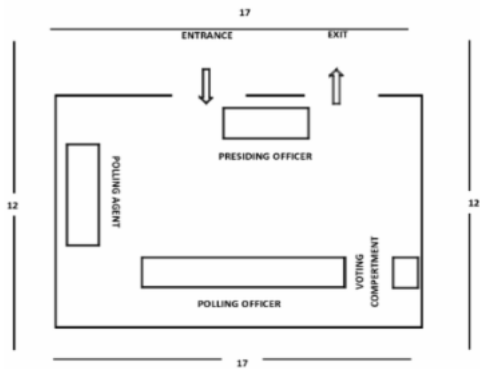

নির্বাচক নিবন্ধন আধিকারিকের স্বাক্ষর

Nazri Naksha

Google Map View

Polling Station Building Front View

Polling Station Front View

Cad View

Key MAP View

1 নাম : আরতি খিলারী স্বামীর নাম: শিশির খিলারী বাড়ির নং : n0040 বয়স : 43 লিঙ্গ : মহিলা	DPP1932391 ফটো উপলব্ধ	2 নাম : শিশির খিলারী পিতার নাম: হরমোহন খিলারী বাড়ির নং : n0040 বয়স : 54 লিঙ্গ : পুরুষ	WB/33/230/171809 ফটো উপলব্ধ	3 নাম : শ্রীকান্ত খিলারী পিতার নাম: হরমোহন খিলারী বাড়ির নং : n0040 বয়স : 55 লিঙ্গ : পুরুষ	WB/33/230/171805 ফটো উপলব্ধ
4 নাম : বিশ্বজিৎ খিলারী পিতার নাম: হেমন্ত খিলারী বাড়ির নং : n0040 বয়স : 32 লিঙ্গ : পুরুষ	ZHX1564178 ফটো উপলব্ধ	5 নাম : হেমন্ত খিলারী পিতার নাম: হরমোহন খিলারী বাড়ির নং : n0040 বয়স : 56 লিঙ্গ : পুরুষ	WB/33/230/171390 ফটো উপলব্ধ	6 নাম : কাজল খিলারী স্বামীর নাম: কার্তিক খিলারী বাড়ির নং : n0040 বয়স : 57 লিঙ্গ : মহিলা	WB/33/230/171328 ফটো উপলব্ধ
7 নাম : কার্তিক খিলারী পিতার নাম: হরমোহন খিলারী বাড়ির নং : n0040 বয়স : 60 লিঙ্গ : পুরুষ	WB/33/230/171792 ফটো উপলব্ধ	8 নাম : অজিত খিলারী পিতার নাম: শ্রীকান্ত খিলারী বাড়ির নং : n0040 বয়স : 29 লিঙ্গ : পুরুষ	ZHX1722180 ফটো উপলব্ধ	9 নাম : শকুন্তলা রাউৎ পিতার নাম: বিমল রাউৎ বাড়ির নং : n0040 বয়স : 39 লিঙ্গ : মহিলা	UOQ0667584 ফটো উপলব্ধ
10 নাম : কাজল খিলারী স্বামীর নাম: বিশ্বজিৎ খিলারী বাড়ির নং : এন0040 বয়স : 30 লিঙ্গ : মহিলা	ZHX1964675 ফটো উপলব্ধ	11 নাম : রবিবারী খিলারী স্বামীর নাম: হেমন্ত খিলারী বাড়ির নং : এন0040 বয়স : 46 লিঙ্গ : মহিলা	ZHX1964642 ফটো উপলব্ধ	12 নাম : অনুশ্রী খিলারী পিতার নাম: কার্তিক খিলারী বাড়ির নং : এন0040 বয়স : 26 লিঙ্গ : মহিলা	ZHX1964659 ফটো উপলব্ধ
13 নাম : সুরজীৎ খিলারী পিতার নাম: শ্রীকান্ত খিলারী বাড়ির নং : এন0040 বয়স : 24 লিঙ্গ : পুরুষ	ZHX2104297 ফটো উপলব্ধ	14 নাম : সুবর্ণা খিলারী স্বামীর নাম: অজিত খিলারী বাড়ির নং : এন0040 বয়স : 25 লিঙ্গ : মহিলা	ZHX2114239 ফটো উপলব্ধ	15 নাম : সীমা খিলারী স্বামীর নাম: সুরজিৎ খিলারী বাড়ির নং : এন001 বয়স : 23 লিঙ্গ : মহিলা	ZHX2337327 ফটো উপলব্ধ
16 নাম : দিপীকা ঘোষ পিতার নাম: আদিতা ঘোষ বাড়ির নং : এন046 বয়স : 24 লিঙ্গ : মহিলা	ZHX2144152 ফটো উপলব্ধ	17 নাম : সন্তোষ ঘোষ পিতার নাম: গোপাল ঘোষ বাড়ির নং : এন0036 বয়স : 26 লিঙ্গ : পুরুষ	ZHX1964634 ফটো উপলব্ধ	18 নাম : সুলোচনা ঘোষ স্বামীর নাম: বংশীধর ঘোষ বাড়ির নং : n0044 বয়স : 61 লিঙ্গ : মহিলা	ZHX2092484 ফটো উপলব্ধ
19 নাম : সৃজাতা ঘোষ পিতার নাম: পরিতোষ ঘোষ বাড়ির নং : n0045 বয়স : 29 লিঙ্গ : মহিলা	ZHX1722206 ফটো উপলব্ধ	20 নাম : রুমা ঘোষ পিতার নাম: তারাপদ ঘোষ বাড়ির নং : n0037 বয়স : 29 লিঙ্গ : মহিলা	ZHX1722164 ফটো উপলব্ধ	21 নাম : পিঙ্কি ঘোষ পিতার নাম: বংশীধর ঘোষ বাড়ির নং : n0044 বয়স : 35 লিঙ্গ : মহিলা	ZHX1722172 ফটো উপলব্ধ
22 নাম : নিরুপমা ঘোষ স্বামীর নাম: জলধর ঘোষ বাড়ির নং : n0043 বয়স : 63 লিঙ্গ : মহিলা	WB/33/230/171254 ফটো উপলব্ধ	23 নাম : দিলীপ কুমার ঘোষ পিতার নাম: অতুল চন্দ্র ঘোষ বাড়ির নং : n0044 বয়স : 79 লিঙ্গ : পুরুষ	WB/33/230/171542 ফটো উপলব্ধ	24 নাম : নরেন ঘোষ পিতার নাম: দেবেন্দ্রনাথ ঘোষ বাড়ির নং : n0043 বয়স : 60 লিঙ্গ : পুরুষ	WB/33/230/171149 ফটো উপলব্ধ
25 নাম : গোপাল ঘোষ পিতার নাম: রমেশচন্দ্র ঘোষ বাড়ির নং : n0043 বয়স : 33 লিঙ্গ : পুরুষ	ZHX1463447 ফটো উপলব্ধ	26 নাম : সন্ধ্যারানী ঘোষ স্বামীর নাম: রমেশচন্দ্র ঘোষ বাড়ির নং : n0043 বয়স : 54 লিঙ্গ : মহিলা	WB/33/230/171252 ফটো উপলব্ধ	27 নাম : সুনিতা ঘোষ স্বামীর নাম: গোবিন্দ ঘোষ বাড়ির নং : n0039 বয়স : 33 লিঙ্গ : মহিলা	ZHX1463413 ফটো উপলব্ধ
28 নাম : গোবিন্দ ঘোষ পিতার নাম: ভগবান ঘোষ বাড়ির নং : n0039 বয়স : 46 লিঙ্গ : পুরুষ	DPP1932425 ফটো উপলব্ধ	29 নাম : আশালতা ঘোষ স্বামীর নাম: ভগবান ঘোষ বাড়ির নং : n0039 বয়স : 77 লিঙ্গ : মহিলা	WB/33/230/171323 ফটো উপলব্ধ	30 নাম : শংকর ঘোষ পিতার নাম: হরিপদ ঘোষ বাড়ির নং : n0038 বয়স : 38 লিঙ্গ : পুরুষ	ZHX1326388 ফটো উপলব্ধ