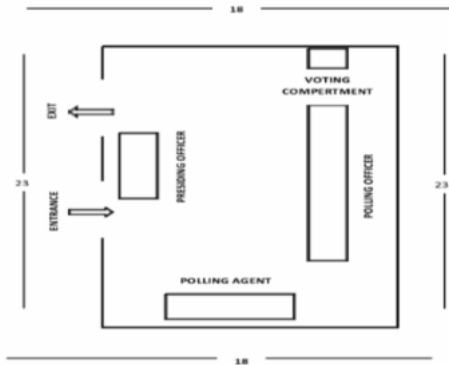

নির্বাচক নিবন্ধন আধিকারিকের স্বাক্ষর

Nazri Naksha

Google Map View

Polling Station Building Front View

Polling Station Front View

Cad View

Key MAP View

1 নাম : মালতী ওবা স্বামীর নাম: বাদল ওবা বাড়ির নং : n0001 বয়স : 67 লিঙ্গ : মহিলা ফটো উপলব্ধ WB/33/230/171064	2 নাম : শিবানী ওবা স্বামীর নাম: গৌরঙ্গ ওবা বাড়ির নং : n0001 বয়স : 34 লিঙ্গ : মহিলা ফটো উপলব্ধ ZHX1381771	3 নাম : কাঙ্গালী ওবা পিতার নাম: নাকফড়ি ওবা বাড়ির নং : n0007 বয়স : 62 লিঙ্গ : পুরুষ ফটো উপলব্ধ WB/33/230/171738
4 নাম : নীলিমা ওবা স্বামীর নাম: কাঙ্গালী ওবা বাড়ির নং : n0007 বয়স : 54 লিঙ্গ : মহিলা ফটো উপলব্ধ WB/33/230/171800	5 নাম : রাজকুমার ওবা পিতার নাম: কাঙ্গালী ওবা বাড়ির নং : n0007 বয়স : 31 লিঙ্গ : পুরুষ ফটো উপলব্ধ ZHX1564236	6 নাম : সদানন্দ ওবা পিতার নাম: বাদল ওবা বাড়ির নং : n0011 বয়স : 39 লিঙ্গ : পুরুষ ফটো উপলব্ধ DPP2166213
7 নাম : নীলমনি ওবা স্বামীর নাম: গজেন্দ্র ওবা বাড়ির নং : n0025 বয়স : 82 লিঙ্গ : মহিলা ফটো উপলব্ধ WB/33/230/171150	8 নাম : সত্যরঞ্জন ওবা পিতার নাম: গজেন্দ্র ওবা বাড়ির নং : n0025 বয়স : 65 লিঙ্গ : পুরুষ ফটো উপলব্ধ DPP1689033	9 নাম : অমিতা ওবা স্বামীর নাম: সত্যরঞ্জন ওবা বাড়ির নং : n0025 বয়স : 54 লিঙ্গ : মহিলা ফটো উপলব্ধ WB/33/230/171151
10 নাম : বিশ্বজিৎ ওবা পিতার নাম: সত্যরঞ্জন ওবা বাড়ির নং : n0025 বয়স : 32 লিঙ্গ : পুরুষ ফটো উপলব্ধ ZHX1564244	11 নাম : চিত্তরঞ্জন ওবা পিতার নাম: গজেন্দ্র ওবা বাড়ির নং : n0026 বয়স : 59 লিঙ্গ : পুরুষ ফটো উপলব্ধ WB/33/230/171166	12 নাম : পার্বতী ওবা স্বামীর নাম: চিত্তরঞ্জন ওবা বাড়ির নং : n0026 বয়স : 52 লিঙ্গ : মহিলা ফটো উপলব্ধ DPP1275999
13 নাম : ভারতী ওবা স্বামীর নাম: শ্রীপতি ওবা বাড়ির নং : n0066 বয়স : 72 লিঙ্গ : মহিলা ফটো উপলব্ধ WB/33/230/171154	14 নাম : সঞ্জয় ওবা পিতার নাম: শ্রীপতি ওবা বাড়ির নং : n0066 বয়স : 56 লিঙ্গ : পুরুষ ফটো উপলব্ধ WB/33/230/171574	15 নাম : সত্যবতী ওবা স্বামীর নাম: সঞ্জয় ওবা বাড়ির নং : n0066 বয়স : 51 লিঙ্গ : মহিলা ফটো উপলব্ধ WB/33/230/171155
16 নাম : শ্যাম ওবা পিতার নাম: শ্রীপতি ওবা বাড়ির নং : n0066 বয়স : 52 লিঙ্গ : পুরুষ ফটো উপলব্ধ WB/33/230/171527	17 নাম : মধুসূদন ওবা পিতার নাম: রঘুপতি ওবা বাড়ির নং : n0067 বয়স : 31 লিঙ্গ : পুরুষ ফটো উপলব্ধ ZHX1564269	18 নাম : রঞ্জন ওবা পিতার নাম: রঘুপতি ওবা বাড়ির নং : n0067 বয়স : 33 লিঙ্গ : পুরুষ ফটো উপলব্ধ ZHX1381714
19 নাম : রঘুপতি ওবা পিতার নাম: বিহারীলাল ওবা বাড়ির নং : n0067 বয়স : 64 লিঙ্গ : পুরুষ ফটো উপলব্ধ DPP1931930	20 নাম : তারাপদ ওবা পিতার নাম: শ্রীপতি ওবা বাড়ির নং : n0066 বয়স : 40 লিঙ্গ : পুরুষ ফটো উপলব্ধ DPP2080364	21 নাম : চম্পাবতী ওবা স্বামীর নাম: মহেন্দ্র ওবা বাড়ির নং : n0066 বয়স : 37 লিঙ্গ : মহিলা ফটো উপলব্ধ ZHX1381870
22 নাম : মহেন্দ্র ওবা পিতার নাম: শ্রীপতি ওবা বাড়ির নং : n0066 বয়স : 46 লিঙ্গ : পুরুষ ফটো উপলব্ধ DPP2080372	23 নাম : আরতি ওবা স্বামীর নাম: লক্ষীন্দর ওবা বাড়ির নং : n0066 বয়স : 47 লিঙ্গ : মহিলা ফটো উপলব্ধ DPP1931922	24 নাম : লক্ষীন্দর ওবা পিতার নাম: শ্রীপতি ওবা বাড়ির নং : n0066 বয়স : 50 লিঙ্গ : পুরুষ ফটো উপলব্ধ DPP1931914
25 নাম : উমারানী ওবা স্বামীর নাম: শ্যাম ওবা বাড়ির নং : n0066 বয়স : 44 লিঙ্গ : মহিলা ফটো উপলব্ধ DPP1931906	26 নাম : সুকুমার ওবা পিতার নাম: শ্যাম ওবা বাড়ির নং : N0066 বয়স : 25 লিঙ্গ : পুরুষ ফটো উপলব্ধ ZHX2048080	27 নাম : মৌসুমী কারক ওবা স্বামীর নাম: প্রসেনজিৎ ওবা বাড়ির নং : এন0026 বয়স : 26 লিঙ্গ : মহিলা ফটো উপলব্ধ ZHX2209385
28 নাম : রবীন্দ্র নামাতা মায়ের নাম: আশালতা নামাতা বাড়ির নং : এন001 বয়স : 45 লিঙ্গ : পুরুষ ফটো উপলব্ধ ITG1465335	29 নাম : সাবিত্রী বেব্রা ওবা স্বামীর নাম: সঞ্জীব ওবা বাড়ির নং : এন0107 বয়স : 25 লিঙ্গ : মহিলা ফটো উপলব্ধ ZHX2224681	30 নাম : সঞ্জীব ওবা পিতার নাম: সত্যরঞ্জন ওবা বাড়ির নং : n0107 বয়স : 29 লিঙ্গ : পুরুষ ফটো উপলব্ধ ZHX1722735