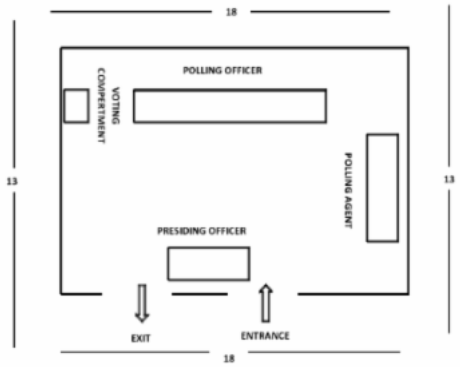

নির্বাচক নিবন্ধন আধিকারিকের স্বাক্ষর

Nazri Naksha

Google Map View

Polling Station Building Front View

Polling Station Front View

Cad View

Key MAP View

বিধানসভা নির্বাচনক্ষেত্রের নং, নাম : 221-গোপীবল্লভপুর  
ভাগ নং, নাম : 1-মহাপাল (অংশ)