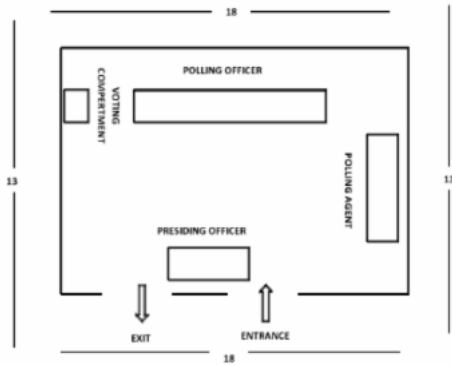

নির্বাচক নিবন্ধন আধিকারিকের স্বাক্ষর

Nazri Naksha

Google Map View

Polling Station Building Front View

Polling Station Front View

Cad View

Key MAP View

1 নাম : জ্যোৎস্না আচার্য স্বামীর নাম: হীরেন্দ্র আচার্য বাড়ির নং : n0096 বয়স : 70 লিঙ্গ : মহিলা ফটো উপলব্ধ	WB/33/230/174675	2 নাম : হীরেন্দ্র আচার্য পিতার নাম: রাধানাথ আচার্য বাড়ির নং : n0003 বয়স : 78 লিঙ্গ : মহিলা ফটো উপলব্ধ	WB/33/230/174370	3 নাম : মনোরমা আচার্য স্বামীর নাম: ননীগোপাল আচার্য বাড়ির নং : n0002 বয়স : 44 লিঙ্গ : মহিলা ফটো উপলব্ধ	DPP1933860
4 নাম : ননীগোপাল আচার্য পিতার নাম: হীরেন্দ্র আচার্য বাড়ির নং : n0002 বয়স : 54 লিঙ্গ : পুরুষ ফটো উপলব্ধ	WB/33/230/174775	5 নাম : ধীরেন্দ্র আচার্য পিতার নাম: রাধানাথ আচার্য বাড়ির নং : n0002 বয়স : 82 লিঙ্গ : পুরুষ ফটো উপলব্ধ	WB/33/230/174799	6 নাম : শিবশঙ্কর আচার্য পিতার নাম: ননীগোপাল আচার্য বাড়ির নং : n0002 বয়স : 25 লিঙ্গ : পুরুষ ফটো উপলব্ধ	ZHX2049476
7 নাম : বৃষ্টি আচার্য স্বামীর নাম: ব্রজদুলাল আচার্য বাড়ির নং : n 0002 বয়স : 28 লিঙ্গ : মহিলা ফটো উপলব্ধ	ZHX1863851	8 নাম : ব্রজদুলাল আচার্য পিতার নাম: হীরেন্দ্র আচার্য বাড়ির নং : n0002 বয়স : 43 লিঙ্গ : পুরুষ ফটো উপলব্ধ	DPP1933878	9 নাম : প্রদীপ করন পিতার নাম: সুনীল করন বাড়ির নং : n 0005 বয়স : 27 লিঙ্গ : পুরুষ ফটো উপলব্ধ	ZHX1895333
10 নাম : শান্তনু করন পিতার নাম: অমৃত করন বাড়ির নং : n 0004 বয়স : 27 লিঙ্গ : পুরুষ ফটো উপলব্ধ	ZHX1895358	11 নাম : কৃষ্ণা চৌধুরী(করন) স্বামীর নাম: উত্তম কুমার করন বাড়ির নং : n0008 বয়স : 39 লিঙ্গ : মহিলা ফটো উপলব্ধ	DPP1934421	12 নাম : উত্তম কুমার করন পিতার নাম: কৃষ্ণধ্বজ করন বাড়ির নং : n0008 বয়স : 56 লিঙ্গ : পুরুষ ফটো উপলব্ধ	DPP0371690
13 নাম : ভবানী করন স্বামীর নাম: কৃষ্ণধ্বজ করন বাড়ির নং : n0008 বয়স : 72 লিঙ্গ : মহিলা ফটো উপলব্ধ	ZHX2419299	14 নাম : সুব্রত করন পিতার নাম: মাখন করন বাড়ির নং : n0006 বয়স : 46 লিঙ্গ : পুরুষ ফটো উপলব্ধ	DPP1933902	15 নাম : মামনী করন স্বামীর নাম: গুনাধর করন বাড়ির নং : n0006 বয়স : 31 লিঙ্গ : মহিলা ফটো উপলব্ধ	ZHX1564996
16 নাম : গুনাধর করন পিতার নাম: মাখন করন বাড়ির নং : n0006 বয়স : 52 লিঙ্গ : পুরুষ ফটো উপলব্ধ	WB/33/230/174698	17 নাম : রাজবালা করন স্বামীর নাম: মাখন করন বাড়ির নং : n0006 বয়স : 70 লিঙ্গ : মহিলা ফটো উপলব্ধ	WB/33/230/174033	18 নাম : দুর্গা করণ স্বামীর নাম: পুলিন চন্দ্র করণ বাড়ির নং : n0005 বয়স : 53 লিঙ্গ : মহিলা ফটো উপলব্ধ	DPP2129567
19 নাম : পুতুল করন স্বামীর নাম: সুনীল করন বাড়ির নং : n0005 বয়স : 44 লিঙ্গ : মহিলা ফটো উপলব্ধ	DPP1933886	# 20 নাম : সুনীল করন পিতার নাম: বংশীধর করন বাড়ির নং : n0005 বয়স : 59 লিঙ্গ : পুরুষ ফটো উপলব্ধ	ZHX2435113	21 নাম : বংশীধর করন পিতার নাম: নিত্যানন্দ করন বাড়ির নং : n0005 বয়স : 87 লিঙ্গ : পুরুষ ফটো উপলব্ধ	WB/33/230/174006
22 নাম : গীতাজ্জলী করন স্বামীর নাম: অভিজিৎ করন বাড়ির নং : n0004 বয়স : 37 লিঙ্গ : মহিলা ফটো উপলব্ধ	ZHX1564921	23 নাম : অভিজিৎ ক রন পিতার নাম: পরিমল ক রন বাড়ির নং : n0004 বয়স : 37 লিঙ্গ : পুরুষ ফটো উপলব্ধ	ZHX1193499	24 নাম : অতনু করন পিতার নাম: অমৃত করন বাড়ির নং : 0004 বয়স : 30 লিঙ্গ : পুরুষ ফটো উপলব্ধ	ZHX1649805
25 নাম : রানুবালা করন স্বামীর নাম: পরিমল করন বাড়ির নং : n0004 বয়স : 62 লিঙ্গ : মহিলা ফটো উপলব্ধ	WB/33/230/174573	26 নাম : পরিমল করন পিতার নাম: হরিশচন্দ্র করন বাড়ির নং : n0004 বয়স : 71 লিঙ্গ : পুরুষ ফটো উপলব্ধ	WB/33/230/174725	27 নাম : অমৃত করণ পিতার নাম: হরিশ চন্দ্র করণ বাড়ির নং : n0004 বয়স : 57 লিঙ্গ : পুরুষ ফটো উপলব্ধ	WB/33/230/174452
28 নাম : মাখন চন্দ্র করন পিতার নাম: নিত্যানন্দ করন বাড়ির নং : এন0006 বয়স : 80 লিঙ্গ : পুরুষ ফটো উপলব্ধ	ZHX2240752	29 নাম : শুক্লা করন স্বামীর নাম: সৌতম কুমার করন বাড়ির নং : এন0008 বয়স : 51 লিঙ্গ : মহিলা ফটো উপলব্ধ	DPP1934439	30 নাম : সৌগত করণ মায়ের নাম: শুক্লা করণ বাড়ির নং : ভক্তাপাট বয়স : 21 লিঙ্গ : পুরুষ ফটো উপলব্ধ	ZHX2355048