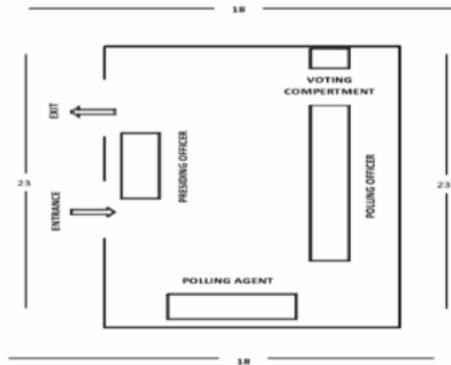

নির্বাচক নিবন্ধন আধিকারিকের স্বাক্ষর

Nazri Naksha

Google Map View

Polling Station Building Front View

Polling Station Front View

Cad View

Key MAP View

1 নাম : প্রবোধ কুইলা পিতার নাম: নরেন্দ্র কুইলা বাড়ির নং : n0132 বয়স : 67 লিঙ্গ : পুরুষ	WB/33/230/189531 ফটো উপলব্ধ	2 নাম : অপরূপ কুইলা স্বামীর নাম: প্রবোধ কুইলা বাড়ির নং : n0132 বয়স : 60 লিঙ্গ : মহিলা	WB/33/230/189247 ফটো উপলব্ধ	3 নাম : তিমির কুইলা পিতার নাম: প্রবোধ কুইলা বাড়ির নং : n0132 বয়স : 38 লিঙ্গ : পুরুষ	DPP2206894 ফটো উপলব্ধ
4 নাম : শম্পা কুইলা স্বামীর নাম: প্রবোধ কুইলা বাড়ির নং : 0132 বয়স : 33 লিঙ্গ : মহিলা	ZHX1650134 ফটো উপলব্ধ	5 নাম : প্রবীর কুইলা পিতার নাম: প্রবোধ কুইলা বাড়ির নং : n0132 বয়স : 45 লিঙ্গ : পুরুষ	DPP2082022 ফটো উপলব্ধ	6 নাম : মধুমিতা কুইলা স্বামীর নাম: সমীর কুইলা বাড়ির নং : n0132 বয়স : 33 লিঙ্গ : মহিলা	ZHX1382530 ফটো উপলব্ধ
7 নাম : সমীর কুইলা পিতার নাম: প্রবোধ কুইলা বাড়ির নং : n0132 বয়স : 47 লিঙ্গ : পুরুষ	DPP2206902 ফটো উপলব্ধ	8 নাম : শ্রীতমা কুইলা স্বামীর নাম: তিমির কুইলা বাড়ির নং : এন0132 বয়স : 28 লিঙ্গ : মহিলা	ZHX1974591 ফটো উপলব্ধ	9 নাম : তপন করণ পিতার নাম: পূর্ণ করণ বাড়ির নং : এন0097 বয়স : 22 লিঙ্গ : পুরুষ	ZHX2255164 ফটো উপলব্ধ
10 নাম : রতন করন পিতার নাম: পূর্ণ চন্দ্র করন বাড়ির নং : n0097 বয়স : 28 লিঙ্গ : পুরুষ	ZHX1833367 ফটো উপলব্ধ	11 নাম : চায়না করন স্বামীর নাম: পূর্ণ করন বাড়ির নং : n0097 বয়স : 54 লিঙ্গ : মহিলা	WB/33/230/189173 ফটো উপলব্ধ	12 নাম : পূর্ণ করন পিতার নাম: উদয় করন বাড়ির নং : n0097 বয়স : 66 লিঙ্গ : পুরুষ	WB/33/230/189288 ফটো উপলব্ধ
13 নাম : মিনতী খাঁড়া স্বামীর নাম: পুলিন খাঁড়া বাড়ির নং : n0267 বয়স : 49 লিঙ্গ : মহিলা	DPP1939099 ফটো উপলব্ধ	14 নাম : উত্তম খাঁড়া পিতার নাম: পুলিন খাঁড়া বাড়ির নং : n0267 বয়স : 28 লিঙ্গ : পুরুষ	ZHX1833235 ফটো উপলব্ধ	15 নাম : বিশ্বজিৎ খাঁড়া পিতার নাম: পুলিন খাঁড়া বাড়ির নং : n0267 বয়স : 26 লিঙ্গ : পুরুষ	ZHX1981430 ফটো উপলব্ধ
16 নাম : কপিল খান্দ্রী পিতার নাম: মিলন খান্দ্রী বাড়ির নং : n0012 বয়স : 44 লিঙ্গ : পুরুষ	DPP1302454 ফটো উপলব্ধ	17 নাম : রুমা ঘোষ খান্দ্রী স্বামীর নাম: কপিল খান্দ্রী বাড়ির নং : n0012 বয়স : 40 লিঙ্গ : মহিলা	ZHX1464387 ফটো উপলব্ধ	18 নাম : শিবানী খান্দ্রী স্বামীর নাম: মিলনচন্দ্র খান্দ্রী বাড়ির নং : n0012 বয়স : 74 লিঙ্গ : মহিলা	DPP1940428 ফটো উপলব্ধ
19 নাম : সুশান্ত খামরী পিতার নাম: ফকির খামরী বাড়ির নং : 0052 বয়স : 30 লিঙ্গ : পুরুষ	ZHX1650100 ফটো উপলব্ধ	20 নাম : অশোক খামরী পিতার নাম: ফকির খামরী বাড়ির নং : 0052 বয়স : 31 লিঙ্গ : পুরুষ	ZHX1650118 ফটো উপলব্ধ	21 নাম : ফকির খামরী পিতার নাম: হাড়ি খামরী বাড়ির নং : n0052 বয়স : 68 লিঙ্গ : পুরুষ	WB/33/230/189725 ফটো উপলব্ধ
22 নাম : নিয়তি খামরী স্বামীর নাম: রাস খামরী বাড়ির নং : n0128 বয়স : 67 লিঙ্গ : মহিলা	DPP1940535 ফটো উপলব্ধ	23 নাম : সুধবংশু খামরী পিতার নাম: রাস খামরী বাড়ির নং : n0128 বয়স : 74 লিঙ্গ : পুরুষ	WB/33/230/189532 ফটো উপলব্ধ	24 নাম : অনু খামরী স্বামীর নাম: জন্মেঞ্জয় খামরী বাড়ির নং : n0127 বয়স : 67 লিঙ্গ : মহিলা	WB/33/230/189475 ফটো উপলব্ধ
25 নাম : মঙ্গল খামরী পিতার নাম: জন্মেঞ্জয় খামরী বাড়ির নং : n0127 বয়স : 52 লিঙ্গ : পুরুষ	DPP1279009 ফটো উপলব্ধ	26 নাম : জন্মেঞ্জয় খামরী পিতার নাম: অভয় খামরী বাড়ির নং : n0127 বয়স : 77 লিঙ্গ : পুরুষ	WB/33/230/189714 ফটো উপলব্ধ	27 নাম : সমীর খামরী পিতার নাম: ধীরেন খামরী বাড়ির নং : n0126 বয়স : 36 লিঙ্গ : পুরুষ	ZHX1382316 ফটো উপলব্ধ
28 নাম : সাবিত্রী খামরী স্বামীর নাম: ধীরেন খামরী বাড়ির নং : n0126 বয়স : 60 লিঙ্গ : মহিলা	DPP1940444 ফটো উপলব্ধ	29 নাম : ধীরেন খামরী পিতার নাম: মৃত্যুঞ্জয় খামরী বাড়ির নং : n0126 বয়স : 59 লিঙ্গ : পুরুষ	DPP1940436 ফটো উপলব্ধ	30 নাম : শকুন্তলা খামরী পিতার নাম: ধন খামরী বাড়ির নং : n0111 বয়স : 67 লিঙ্গ : মহিলা	WB/33/230/189305 ফটো উপলব্ধ