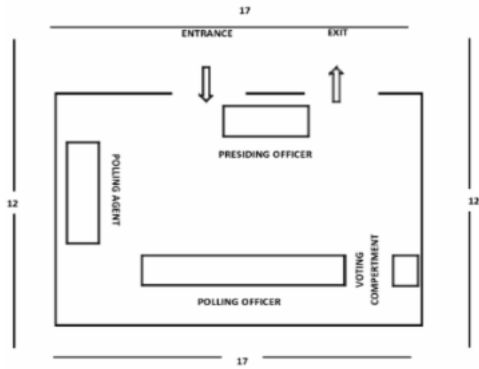

নির্বাচক নিবন্ধন আধিকারিকের স্বাক্ষর

Nazri Naksha

Google Map View

Polling Station Building Front View

Polling Station Front View

Cad View

Key MAP View

বিধানসভা নির্বাচনক্ষেত্রের নং, নাম : 221-গোপীবল্লভপুর
ভাগ নং, নাম : 1-পেটবিষ্কি (অংশ)