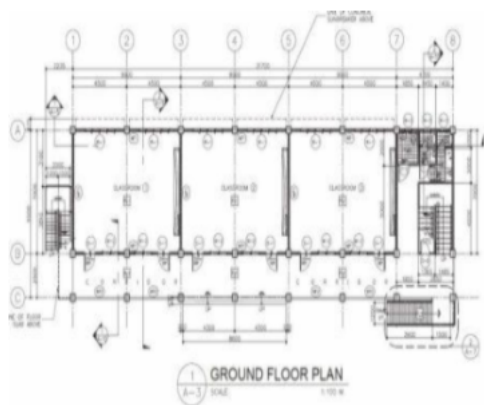

নির্বাচক নিবন্ধন আধিকারিকের স্বাক্ষর

Nazri Naksha

Google Map View

Polling Station Building Front View

Polling Station Front View

Cad View

Key MAP View

1 নাম : শশাঙ্ক শেখর জানা পিতার নাম: কৃষ্ণপদ জানা বাড়ির নং : 26/ বয়স : 37 লিঙ্গ : পুরুষ	DRK3063260 ফটো উপলব্ধ	2 নাম : ময়না জানা স্বামীর নাম: চন্দ্রশেখর জানা বাড়ির নং : n0002 বয়স : 39 লিঙ্গ : মহিলা	ZHX1198548 ফটো উপলব্ধ	3 নাম : চন্দ্রশেখর জানা পিতার নাম: কৃষ্ণপ্রসাদ জানা বাড়ির নং : n0002 বয়স : 50 লিঙ্গ : পুরুষ	ZHX0036996 ফটো উপলব্ধ
4 নাম : আরতি জানা স্বামীর নাম: কৃষ্ণপ্রসাদ জানা বাড়ির নং : n0002 বয়স : 67 লিঙ্গ : মহিলা	DRK2877256 ফটো উপলব্ধ	5 নাম : কৃষ্ণপ্রসাদ জানা পিতার নাম: পৃথ্বিনাথ জানা বাড়ির নং : n0002 বয়স : 80 লিঙ্গ : পুরুষ	WB/33/231/264816 ফটো উপলব্ধ	6 নাম : মৌ জানা স্বামীর নাম: শশাঙ্ক শেখর জানা বাড়ির নং : নং02 বয়স : 24 লিঙ্গ : মহিলা	ZHX2265080 ফটো উপলব্ধ
7 নাম : অনুপমা ডাঙ্গুয়া স্বামীর নাম: সুব্রত ডাঙ্গুয়া বাড়ির নং : এন0007 বয়স : 25 লিঙ্গ : মহিলা	ZHX2111227 ফটো উপলব্ধ	8 নাম : সুব্রত ডাঙ্গুয়া পিতার নাম: পল্টু ডাঙ্গুয়া বাড়ির নং : n0007 বয়স : 32 লিঙ্গ : পুরুষ	ZHX1528033 ফটো উপলব্ধ	9 নাম : প্রফুল্ল ডাঙ্গুয়া পিতার নাম: পল্টু ডাঙ্গুয়া বাড়ির নং : n0007 বয়স : 35 লিঙ্গ : পুরুষ	ZHX1359645 ফটো উপলব্ধ
10 নাম : পল্টু ডাঙ্গুয়া পিতার নাম: গুরুচরণ ডাঙ্গুয়া বাড়ির নং : n0007 বয়স : 70 লিঙ্গ : পুরুষ	WB/33/231/264147 ফটো উপলব্ধ	11 নাম : অসিত দাস পিতার নাম: পঙ্কজ দাস বাড়ির নং : n0007 বয়স : 33 লিঙ্গ : পুরুষ	ZHX1628791 ফটো উপলব্ধ	12 নাম : দিপালী দাস স্বামীর নাম: পঙ্কজ দাস বাড়ির নং : n0007 বয়স : 54 লিঙ্গ : মহিলা	WB/33/231/264352 ফটো উপলব্ধ
13 নাম : অজিত ডাঙ্গুয়া পিতার নাম: পল্টু ডাঙ্গুয়া বাড়ির নং : n0007 বয়স : 31 লিঙ্গ : পুরুষ	ZHX1679901 ফটো উপলব্ধ	14 নাম : বাসন্তী ডাঙ্গুয়া স্বামীর নাম: তপন ডাঙ্গুয়া বাড়ির নং : n0005 বয়স : 41 লিঙ্গ : মহিলা	ZHX1359678 ফটো উপলব্ধ	15 নাম : সুভাষী ডাঙ্গুয়া স্বামীর নাম: অতুল ডাঙ্গুয়া বাড়ির নং : n0005 বয়স : 67 লিঙ্গ : মহিলা	WB/33/231/264176 ফটো উপলব্ধ
16 নাম : সন্ধ্যা ডাঙ্গুয়া স্বামীর নাম: দিলীপ ডাঙ্গুয়া বাড়ির নং : n0004 বয়স : 51 লিঙ্গ : মহিলা	WB/33/231/264215 ফটো উপলব্ধ	17 নাম : সুজিত ডাঙ্গুয়া পিতার নাম: পল্টু ডাঙ্গুয়া বাড়ির নং : n0217 বয়স : 29 লিঙ্গ : পুরুষ	ZHX1861319 ফটো উপলব্ধ	18 নাম : মামনি ডাঙ্গুয়া স্বামীর নাম: প্রপুল্ল ডাঙ্গুয়া বাড়ির নং : n0206 বয়স : 28 লিঙ্গ : মহিলা	ZHX1811462 ফটো উপলব্ধ
19 নাম : কৃষ্ণা দাস স্বামীর নাম: কার্তিক দাস বাড়ির নং : n0013 বয়স : 44 লিঙ্গ : মহিলা	DRK1801695 ফটো উপলব্ধ	20 নাম : দেবব্রত দাস পিতার নাম: আকুল দাস বাড়ির নং : এন0140 বয়স : 23 লিঙ্গ : পুরুষ	ZHX2174332 ফটো উপলব্ধ	21 নাম : শুভজিৎ দাস পিতার নাম: সন্দীপ দাস বাড়ির নং : এন0021 বয়স : 25 লিঙ্গ : পুরুষ	ZHX2089258 ফটো উপলব্ধ
22 নাম : রঞ্জন দাস পিতার নাম: সাধন দাস বাড়ির নং : n0196 বয়স : 28 লিঙ্গ : পুরুষ	ZHX1811363 ফটো উপলব্ধ	23 নাম : উদয় দাস পিতার নাম: সুবোধ দাস বাড়ির নং : n0189 বয়স : 49 লিঙ্গ : পুরুষ	DRK2521953 ফটো উপলব্ধ	24 নাম : কৃষ্ণা দাস স্বামীর নাম: উদয় দাস বাড়ির নং : n0188 বয়স : 36 লিঙ্গ : মহিলা	ZHX1359967 ফটো উপলব্ধ
25 নাম : অমল কুমার দাস পিতার নাম: কার্তিক দাস বাড়ির নং : n0209 বয়স : 29 লিঙ্গ : পুরুষ	ZHX1811496 ফটো উপলব্ধ	26 নাম : কমল দাস পিতার নাম: কার্তিক দাস বাড়ির নং : n0013 বয়স : 27 লিঙ্গ : পুরুষ	ZHX1905165 ফটো উপলব্ধ	27 নাম : অনুপম দাস পিতার নাম: মনোরঞ্জন দাস বাড়ির নং : n0198 বয়স : 28 লিঙ্গ : পুরুষ	ZHX1811389 ফটো উপলব্ধ
28 নাম : গৌরী কুলারী দাস স্বামীর নাম: প্রশান্ত দাস বাড়ির নং : n0019 বয়স : 63 লিঙ্গ : মহিলা	ZHX2293892 ফটো উপলব্ধ	29 নাম : শান্তনু দাস মায়ের নাম: সত্যরঞ্জন দাস বাড়ির নং : এন0017 বয়স : 26 লিঙ্গ : পুরুষ	ZHX1934843 ফটো উপলব্ধ	30 নাম : সুমন দাস পিতার নাম: অসীম দাস বাড়ির নং : এন063 বয়স : 37 লিঙ্গ : পুরুষ	ZHX1934884 ফটো উপলব্ধ