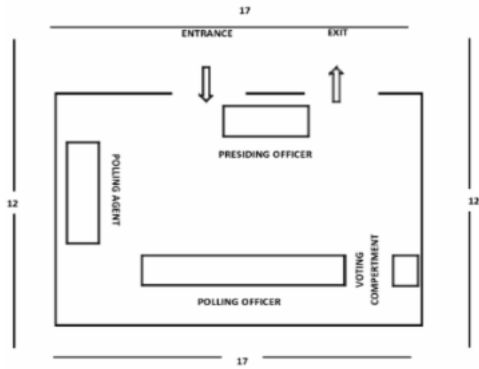

নির্বাচক নিবন্ধন আধিকারিকের স্বাক্ষর

Nazri Naksha

Google Map View

Polling Station Building Front View

Polling Station Front View

Cad View

Key MAP View

1 নাম : সৌভিক খিলারী পিতার নাম: বিভূতি খিলারী বাড়ির নং : এন0027 বয়স : 26 লিঙ্গ : পুরুষ	ZHX2204733 ফটো উপলব্ধ	2 নাম : রুমা খিলারী স্বামীর নাম: জয়ন্ত খিলারী বাড়ির নং : N0027 বয়স : 32 লিঙ্গ : মহিলা	ZHX1869205 ফটো উপলব্ধ	3 নাম : শ্রীমন্ত খিলারী পিতার নাম: বাদল খিলারী বাড়ির নং : n0027 বয়স : 32 লিঙ্গ : পুরুষ	ZHX1724533 ফটো উপলব্ধ
4 নাম : সুলোচনা খিলারী স্বামীর নাম: শ্রীমন্ত খিলারী বাড়ির নং : n0236 বয়স : 29 লিঙ্গ : মহিলা	ZHX1724541 ফটো উপলব্ধ	5 নাম : মঙ্গলী খিলারী স্বামীর নাম: শক্তি খিলারী বাড়ির নং : n0027 বয়স : 65 লিঙ্গ : মহিলা	WB/33/230/183765 ফটো উপলব্ধ	6 নাম : সমীর খিলারী পিতার নাম: শক্তি খিলারী বাড়ির নং : n0027 বয়স : 46 লিঙ্গ : পুরুষ	DPP1936822 ফটো উপলব্ধ
7 নাম : সরস্বতী খিলারী স্বামীর নাম: সমীর খিলারী বাড়ির নং : n0027 বয়স : 37 লিঙ্গ : মহিলা	ZHX1383355 ফটো উপলব্ধ	8 নাম : সুকুমার খিলারী পিতার নাম: শক্তি খিলারী বাড়ির নং : n0027 বয়স : 40 লিঙ্গ : পুরুষ	ZHX1327774 ফটো উপলব্ধ	9 নাম : রীতা খিলারী (নায়েক) স্বামীর নাম: সুকুমার খিলারী বাড়ির নং : n0027 বয়স : 36 লিঙ্গ : মহিলা	ZHX1327725 ফটো উপলব্ধ
10 নাম : আরতী খিলারী স্বামীর নাম: বিভূতি খিলারী বাড়ির নং : n0027 বয়স : 56 লিঙ্গ : মহিলা	WB/33/230/183205 ফটো উপলব্ধ	11 নাম : সাবিত্রী খিলারী স্বামীর নাম: বাদল খিলারী বাড়ির নং : n0027 বয়স : 59 লিঙ্গ : মহিলা	WB/33/230/183343 ফটো উপলব্ধ	12 নাম : জয়ন্ত খিলারী পিতার নাম: বাদল খিলারী বাড়ির নং : n0027 বয়স : 34 লিঙ্গ : পুরুষ	ZHX1383330 ফটো উপলব্ধ
13 নাম : বিষ্ণুপ্রিয়া খিলারী স্বামীর নাম: বিনন্দ খিলারী বাড়ির নং : n0215 বয়স : 32 লিঙ্গ : মহিলা	ZHX1465525 ফটো উপলব্ধ	14 নাম : সুবল খিলারী পিতার নাম: হাওরা খিলারী বাড়ির নং : n0027 বয়স : 68 লিঙ্গ : পুরুষ	WB/33/230/183608 ফটো উপলব্ধ	15 নাম : সুমিত্রা খিলারী স্বামীর নাম: সুবল খিলারী বাড়ির নং : n0027 বয়স : 60 লিঙ্গ : মহিলা	WB/33/230/183211 ফটো উপলব্ধ
16 নাম : নন্দ খিলারী পিতার নাম: সুবল খিলারী বাড়ির নং : n0027 বয়স : 36 লিঙ্গ : পুরুষ	ZHX1235837 ফটো উপলব্ধ	17 নাম : দিপালী খিলারী স্বামীর নাম: নন্দ খিলারী বাড়ির নং : n0027 বয়স : 33 লিঙ্গ : মহিলা	ZHX1465517 ফটো উপলব্ধ	18 নাম : বিনন্দ খিলারী পিতার নাম: সুবল খিলারী বাড়ির নং : n0027 বয়স : 32 লিঙ্গ : পুরুষ	ZHX1465418 ফটো উপলব্ধ
19 নাম : শৈল খিলারী স্বামীর নাম: শক্তি খিলারী বাড়ির নং : n0027 বয়স : 67 লিঙ্গ : মহিলা	WB/33/230/183526 ফটো উপলব্ধ	20 নাম : দীপক ঘাট্টাই পিতার নাম: দুর্ঘোধন ঘাট্টাই বাড়ির নং : n0022 বয়স : 57 লিঙ্গ : পুরুষ	WB/33/230/183027 ফটো উপলব্ধ	21 নাম : সুমিত্রা ঘাট্টাই স্বামীর নাম: দীপক ঘাট্টাই বাড়ির নং : n0022 বয়স : 45 লিঙ্গ : মহিলা	DPP1936830 ফটো উপলব্ধ
22 নাম : রতিবালা চৌধুরী স্বামীর নাম: মনোরঞ্জন চৌধুরী বাড়ির নং : n0216 বয়স : 72 লিঙ্গ : মহিলা	ZHX1465533 ফটো উপলব্ধ	23 নাম : সূচিত্রা জানা পিতার নাম: সুবল জানা বাড়ির নং : এন0106 বয়স : 24 লিঙ্গ : মহিলা	ZHX2089605 ফটো উপলব্ধ	24 নাম : তন্ময় জানা পিতার নাম: সত্যরঞ্জন জানা বাড়ির নং : এন0107 বয়স : 27 লিঙ্গ : পুরুষ	ZHX1974567 ফটো উপলব্ধ
25 নাম : বিপ্লব দগুপাট পিতার নাম: হটরাম দগুপাট বাড়ির নং : নং087 বয়স : 25 লিঙ্গ : পুরুষ	ZHX2051191 ফটো উপলব্ধ	26 নাম : পাপিয়া ভূই পিতার নাম: বিপুল ভূই বাড়ির নং : নং033 বয়স : 28 লিঙ্গ : মহিলা	ZHX1913219 ফটো উপলব্ধ	27 নাম : রেমা দগুপাট পিতার নাম: অলকেশ দগুপাট বাড়ির নং : নং028 বয়স : 26 লিঙ্গ : মহিলা	ZHX2051746 ফটো উপলব্ধ
28 নাম : অম্বু দগুপাট পিতার নাম: অমৃত দগুপাট বাড়ির নং : N0033 বয়স : 25 লিঙ্গ : পুরুষ	ZHX2051571 ফটো উপলব্ধ	29 নাম : পীযুষ দন্ডপাট পিতার নাম: আদিত্য দন্ডপাট বাড়ির নং : n0031 বয়স : 40 লিঙ্গ : পুরুষ	DPP2206092 ফটো উপলব্ধ	30 নাম : শঙ্কু দন্ডপাট পিতার নাম: অমৃত দন্ডপাট বাড়ির নং : n0033 বয়স : 29 লিঙ্গ : পুরুষ	ZHX1724509 ফটো উপলব্ধ