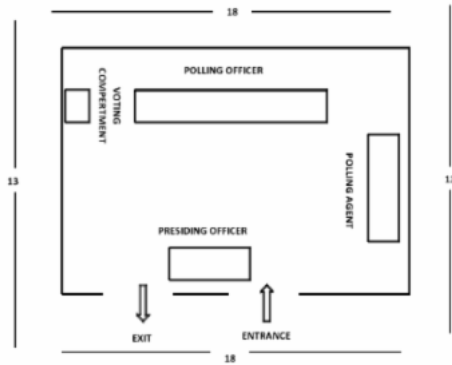

নির্বাচক নিবন্ধন আধিকারিকের স্বাক্ষর

Nazri Naksha

Google Map View

Polling Station Building Front View

Polling Station Front View

Cad View

Key MAP View

বিধানসভা নির্বাচনক্ষেত্রের নং, নাম : 221-গোপীবল্লভপুর
ভাগ নং, নাম : 1-কালিঞ্জা (অংশ)