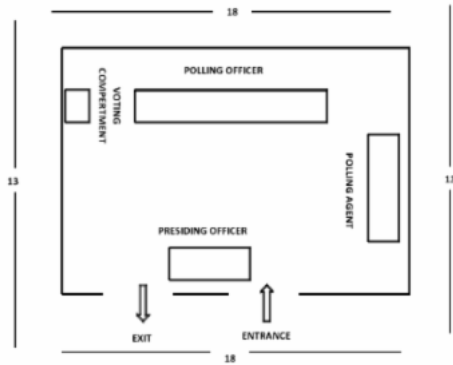

নির্বাচক নিবন্ধন আধিকারিকের স্বাক্ষর

Nazri Naksha

Google Map View

Polling Station Building Front View

Polling Station Front View

Cad View

Key MAP View

বিধানসভা নির্বাচনক্ষেত্রের নং, নাম : 221-গোপীবল্লভপুর  
ভাগ নং, নাম : 1-ভোল