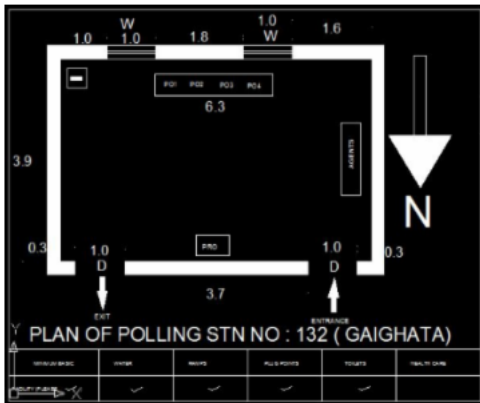

নির্বাচক নিবন্ধন আধিকারিকের স্বাক্ষর

Nazri Naksha

Google Map View

Polling Station Building Front View

Polling Station Front View

Cad View

Key MAP View

1 নাম : সর্বেশ্বর জানা পিতার নাম: সন্তোষ জানা বাড়ির নং : n0074 বয়স : 70 লিঙ্গ : পুরুষ ফটো উপলব্ধ	WB/33/230/186704	2 নাম : বুলু জানা স্বামীর নাম: সর্বেশ্বর জানা বাড়ির নং : n0075 বয়স : 59 লিঙ্গ : মহিলা ফটো উপলব্ধ	WB/33/230/186460	3 নাম : শুক ডাঙ্গুয়া স্বামীর নাম: কেদার ডাঙ্গুয়া বাড়ির নং : n0002 বয়স : 63 লিঙ্গ : মহিলা ফটো উপলব্ধ	WB/33/230/330101
4 নাম : হীরালাল ডাঙ্গুয়া পিতার নাম: সনাতন ডাঙ্গুয়া বাড়ির নং : n0003 বয়স : 64 লিঙ্গ : পুরুষ ফটো উপলব্ধ	WB/33/230/330022	5 নাম : জীবন ডাঙ্গুয়া পিতার নাম: হীরালাল ডাঙ্গুয়া বাড়ির নং : n0003 বয়স : 39 লিঙ্গ : পুরুষ ফটো উপলব্ধ	ZHX1328608	6 নাম : নিরঞ্জন ডাঙ্গুয়া পিতার নাম: সনাতন ডাঙ্গুয়া বাড়ির নং : n0004 বয়স : 59 লিঙ্গ : পুরুষ ফটো উপলব্ধ	WB/33/230/330029
7 নাম : তুষার ডাঙ্গুয়া পিতার নাম: পরেশ ডাঙ্গুয়া বাড়ির নং : n0005 বয়স : 57 লিঙ্গ : পুরুষ ফটো উপলব্ধ	WB/33/230/330210	8 নাম : অঞ্জলী ডাঙ্গুয়া স্বামীর নাম: তুষার ডাঙ্গুয়া বাড়ির নং : n0005 বয়স : 49 লিঙ্গ : মহিলা ফটো উপলব্ধ	DPP1323690	9 নাম : কানাই ডাঙ্গুয়া পিতার নাম: পরেশ ডাঙ্গুয়া বাড়ির নং : n0006 বয়স : 66 লিঙ্গ : পুরুষ ফটো উপলব্ধ	WB/33/230/330103
10 নাম : সোমবারী ডাঙ্গুয়া স্বামীর নাম: কানাই ডাঙ্গুয়া বাড়ির নং : n0006 বয়স : 57 লিঙ্গ : মহিলা ফটো উপলব্ধ	WB/33/230/330097	11 নাম : ত্রীলোচন ডাঙ্গুয়া পিতার নাম: কানাই ডাঙ্গুয়া বাড়ির নং : n0006 বয়স : 38 লিঙ্গ : পুরুষ ফটো উপলব্ধ	ZHX0520403	12 নাম : গীতা ডাঙ্গুয়া স্বামীর নাম: নিরঞ্জন ডাঙ্গুয়া বাড়ির নং : n0004 বয়স : 51 লিঙ্গ : মহিলা ফটো উপলব্ধ	WB/33/230/330084
13 নাম : মানু ডাঙ্গুয়া পিতার নাম: তুষার ডাঙ্গুয়া বাড়ির নং : এন0005 বয়স : 25 লিঙ্গ : পুরুষ ফটো উপলব্ধ	ZHX2266898	14 নাম : আরতি ডাঙ্গুয়া সিং স্বামীর নাম: ত্রীলোচন ডাঙ্গুয়া বাড়ির নং : n0006 বয়স : 27 লিঙ্গ : মহিলা ফটো উপলব্ধ	ZHX2023109	15 নাম : রাজীব ডাঙ্গুয়া পিতার নাম: হীরালাল ডাঙ্গুয়া বাড়ির নং : n0003 বয়স : 31 লিঙ্গ : পুরুষ ফটো উপলব্ধ	ZHX1725662
16 নাম : শিখা ডাঙ্গুয়া স্বামীর নাম: জীবন ডাঙ্গুয়া বাড়ির নং : n0003 বয়স : 37 লিঙ্গ : মহিলা ফটো উপলব্ধ	ZHX1725704	17 নাম : বৃধন ডাঙ্গুয়া পিতার নাম: কেদার ডাঙ্গুয়া বাড়ির নং : এন0002 বয়স : 25 লিঙ্গ : পুরুষ ফটো উপলব্ধ	ZHX2176337	18 নাম : অশোক ডাঙ্গুয়া পিতার নাম: হীরালাল ডাঙ্গুয়া বাড়ির নং : এন0003 বয়স : 35 লিঙ্গ : পুরুষ ফটো উপলব্ধ	ZHX2176535
19 নাম : নমিতা ডাঙ্গুয়া স্বামীর নাম: মনু ডাঙ্গুয়া বাড়ির নং : এন0003 বয়স : 30 লিঙ্গ : মহিলা ফটো উপলব্ধ	WFY1843788	20 নাম : সুকরা ডাঙ্গুয়া পিতার নাম: কেদার ডাঙ্গুয়া বাড়ির নং : এন0002 বয়স : 26 লিঙ্গ : পুরুষ ফটো উপলব্ধ	ZHX2213924	21 নাম : উত্তম ডাঙ্গুয়া পিতার নাম: কেদার ডাঙ্গুয়া বাড়ির নং : n0002 বয়স : 29 লিঙ্গ : পুরুষ ফটো উপলব্ধ	ZHX1725639
22 নাম : সানু ডাঙ্গুয়া মায়ের নাম: অঞ্জলি ডাঙ্গুয়া বাড়ির নং : n0005 বয়স : 28 লিঙ্গ : পুরুষ ফটো উপলব্ধ	ZHX1896695	23 নাম : বিজলী ডাঙ্গুয়া স্বামীর নাম: উত্তম ডাঙ্গুয়া বাড়ির নং : n0002 বয়স : 30 লিঙ্গ : মহিলা ফটো উপলব্ধ	ZHX1802925	24 নাম : মনু ডাঙ্গুয়া পিতার নাম: হীরালাল ডাঙ্গুয়া বাড়ির নং : n0003 বয়স : 37 লিঙ্গ : পুরুষ ফটো উপলব্ধ	ZHX1834738
25 নাম : রীনা ডাংগুয়া স্বামীর নাম: অশোক ডাংগুয়া বাড়ির নং : এন00 বয়স : 25 লিঙ্গ : মহিলা ফটো উপলব্ধ	ZHX2323533	26 নাম : খগেন্দ্র সিং পিতার নাম: দুবরাজ সিং বাড়ির নং : n0056 বয়স : 71 লিঙ্গ : পুরুষ ফটো উপলব্ধ	WB/33/230/330271	27 নাম : শংকর নায়েক পিতার নাম: আশীষ নায়েক বাড়ির নং : n0008 বয়স : 28 লিঙ্গ : পুরুষ ফটো উপলব্ধ	ZHX1834746
28 নাম : ঝনু নায়েক পিতার নাম: অতুল নায়েক বাড়ির নং : n0167 বয়স : 27 লিঙ্গ : পুরুষ ফটো উপলব্ধ	ZHX1920396	29 নাম : সোমবারী নায়েক স্বামীর নাম: ঝনু নায়েক বাড়ির নং : এন0167 বয়স : 38 লিঙ্গ : মহিলা ফটো উপলব্ধ	ZHX2176162	30 নাম : ঝনু নায়েক স্বামীর নাম: মনু নায়েক বাড়ির নং : এন0009 বয়স : 28 লিঙ্গ : মহিলা ফটো উপলব্ধ	ZHX2140366