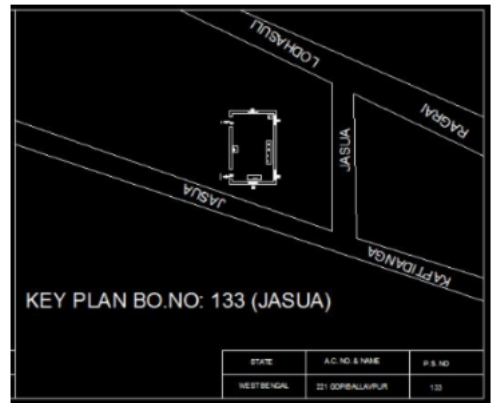

নির্বাচক নিবন্ধন আধিকারিকের স্বাক্ষর

Nazri Naksha

Google Map View

Polling Station Building Front View

Polling Station Front View

Cad View

Key MAP View

1 নাম : মিহির খিলারী পিতার নাম: কেদার খিলারী বাড়ির নং : এন০০২২ বয়স : 23 লিঙ্গ : পুরুষ	ZHX2178333 ফটো উপলব্ধ	2 নাম : আশিষ খিলারী পিতার নাম: গোকুল খিলারী বাড়ির নং : এন০০০৮ বয়স : 24 লিঙ্গ : পুরুষ	ZHX2097186 ফটো উপলব্ধ	3 নাম : অভিজিৎ খিলারী পিতার নাম: সুকরাম খিলারী বাড়ির নং : এন০০১৪ বয়স : 25 লিঙ্গ : পুরুষ	ZHX2178515 ফটো উপলব্ধ
4 নাম : কেশদা খিলারী স্বামীর নাম: দেবশীষ খিলারী বাড়ির নং : এন০০০৮ বয়স : 24 লিঙ্গ : মহিলা	ZHX2213684 ফটো উপলব্ধ	5 নাম : দীনেশ খিলারী পিতার নাম: নারায়ন খিলারী বাড়ির নং : এন০০০৮ বয়স : 37 লিঙ্গ : পুরুষ	SKS1444041 ফটো উপলব্ধ	6 নাম : কাকলি খিলারী স্বামীর নাম: রবীন্দ্র খিলারী বাড়ির নং : এন০০০৭ বয়স : 30 লিঙ্গ : মহিলা	ZHX2215275 ফটো উপলব্ধ
7 নাম : রেখা খিলারী স্বামীর নাম: দীনেশ খিলারী বাড়ির নং : এন০০০৮ বয়স : 34 লিঙ্গ : মহিলা	ZHX2215317 ফটো উপলব্ধ	8 নাম : নিরঞ্জন খিলারী পিতার নাম: শরৎ খিলারী বাড়ির নং : n0021 বয়স : 33 লিঙ্গ : পুরুষ	DPP1995513 ফটো উপলব্ধ	9 নাম : শঙ্কর খিলারী পিতার নাম: ডমন খিলারী বাড়ির নং : n0024 বয়স : 29 লিঙ্গ : পুরুষ	ZHX1726082 ফটো উপলব্ধ
10 নাম : পুতুল খিলারী স্বামীর নাম: বৃধু খিলারী বাড়ির নং : n0005 বয়স : 31 লিঙ্গ : মহিলা	ZHX1726108 ফটো উপলব্ধ	11 নাম : সুজিত খিলাড়ী পিতার নাম: চিত্তরঞ্জন খিলাড়ী বাড়ির নং : n0009 বয়স : 30 লিঙ্গ : পুরুষ	ZHX1726132 ফটো উপলব্ধ	12 নাম : রামমোহন খিলাড়ী পিতার নাম: সুবীর খিলাড়ী বাড়ির নং : n0026 বয়স : 29 লিঙ্গ : পুরুষ	ZHX1726140 ফটো উপলব্ধ
13 নাম : প্রতিমা খিলারী স্বামীর নাম: হীরালাল খিলারী বাড়ির নং : n0013 বয়স : 29 লিঙ্গ : মহিলা	ZHX1726165 ফটো উপলব্ধ	14 নাম : রবীন্দ্র খিলারী পিতার নাম: মাধব খিলারী বাড়ির নং : এন0007 বয়স : 26 লিঙ্গ : পুরুষ	ZHX1975838 ফটো উপলব্ধ	15 নাম : ইন্দ্রজিৎ খিলারী পিতার নাম: মনোরঞ্জন খিলারী বাড়ির নং : এন0015 বয়স : 26 লিঙ্গ : পুরুষ	ZHX1975846 ফটো উপলব্ধ
16 নাম : মতিলাল খিলারী পিতার নাম: মুরলী খিলারী বাড়ির নং : এন0013 বয়স : 26 লিঙ্গ : পুরুষ	ZHX1980473 ফটো উপলব্ধ	17 নাম : মমতা খিলারী স্বামীর নাম: মনসা খিলারী বাড়ির নং : এন0018 বয়স : 27 লিঙ্গ : মহিলা	ZHX1980499 ফটো উপলব্ধ	18 নাম : সুজলা রাউৎ খিলারী স্বামীর নাম: সুভঙ্কর খিলারী বাড়ির নং : এন0024 বয়স : 27 লিঙ্গ : মহিলা	ZHX1980507 ফটো উপলব্ধ
19 নাম : জলেশ্বরী রাউৎ খিলারী স্বামীর নাম: আনন্দ খিলারী বাড়ির নং : এন0014 বয়স : 26 লিঙ্গ : মহিলা	ZHX1980523 ফটো উপলব্ধ	20 নাম : রাজেশ খিলারী পিতার নাম: সত্যবান খিলারী বাড়ির নং : এন0015 বয়স : 22 লিঙ্গ : পুরুষ	ZHX2232486 ফটো উপলব্ধ	21 নাম : মেনকা খিলারী স্বামীর নাম: মিহির খিলারী বাড়ির নং : n0032 বয়স : 28 লিঙ্গ : মহিলা	ZHX1834928 ফটো উপলব্ধ
22 নাম : মালাবতী খিলারী পিতার নাম: বংশী খিলারী বাড়ির নং : n0014 বয়স : 28 লিঙ্গ : মহিলা	ZHX1834936 ফটো উপলব্ধ	23 নাম : শিবানী রাউৎ(খিলারী) স্বামীর নাম: জহরলাল খিলারী বাড়ির নং : n0030 বয়স : 30 লিঙ্গ : মহিলা	ZHX1834944 ফটো উপলব্ধ	24 নাম : শ্যমলী খিলারী স্বামীর নাম: তুফান খিলারী বাড়ির নং : n0004 বয়স : 28 লিঙ্গ : মহিলা	ZHX1834837 ফটো উপলব্ধ
25 নাম : মঙ্গল খিলারী পিতার নাম: উমেশ খিলারী বাড়ির নং : n0005 বয়স : 28 লিঙ্গ : পুরুষ	ZHX1834993 ফটো উপলব্ধ	26 নাম : সুজয়া খিলারী স্বামীর নাম: নিরঞ্জন খিলারী বাড়ির নং : n0021 বয়স : 28 লিঙ্গ : মহিলা	ZHX1835008 ফটো উপলব্ধ	27 নাম : উমা খিলারী স্বামীর নাম: অরুণ খিলারী বাড়ির নং : n0006 বয়স : 29 লিঙ্গ : মহিলা	ZHX1835024 ফটো উপলব্ধ
28 নাম : অর্চনা খিলারী স্বামীর নাম: সুভাষ খিলারী বাড়ির নং : n0008 বয়স : 28 লিঙ্গ : মহিলা	ZHX1835065 ফটো উপলব্ধ	29 নাম : প্রদীপ খিলারী পিতার নাম: স্বপন খিলারী বাড়ির নং : n0005 বয়স : 28 লিঙ্গ : পুরুষ	ZHX1835107 ফটো উপলব্ধ	30 নাম : আনন্দ খিলারী পিতার নাম: রবীন্দ্র খিলারী বাড়ির নং : n0014 বয়স : 29 লিঙ্গ : পুরুষ	ZHX1726116 ফটো উপলব্ধ