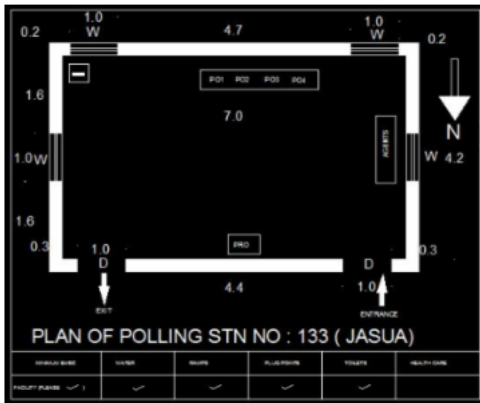

নির্বাচক নিবন্ধন আধিকারিকের স্বাক্ষর

Nazri Naksha

Google Map View

Polling Station Building Front View

Polling Station Front View

Cad View

Key MAP View

1 নাম : মিহির খিলারী পিতার নাম: কেদার খিলারী বাড়ির নং : এন০০২২ বয়স : 23 লিঙ্গ : পুরুষ	ZHX2178333 ফটো উপলব্ধ	2 নাম : আশিষ খিলারী পিতার নাম: গোকুল খিলারী বাড়ির নং : এন০০০৮ বয়স : 24 লিঙ্গ : পুরুষ	ZHX2097186 ফটো উপলব্ধ	3 নাম : অভিজিৎ খিলারী পিতার নাম: সুকরাম খিলারী বাড়ির নং : এন০০১৪ বয়স : 25 লিঙ্গ : পুরুষ	ZHX2178515 ফটো উপলব্ধ
4 নাম : কেশদা খিলারী স্বামীর নাম: দেবশীষ খিলারী বাড়ির নং : এন০০০৮ বয়স : 24 লিঙ্গ : মহিলা	ZHX2213684 ফটো উপলব্ধ	5 নাম : দীনেশ খিলারী পিতার নাম: নারায়ন খিলারী বাড়ির নং : এন০০০৮ বয়স : 37 লিঙ্গ : পুরুষ	SKS1444041 ফটো উপলব্ধ	6 নাম : কাকলি খিলারী স্বামীর নাম: রবীন্দ্র খিলারী বাড়ির নং : এন০০০৭ বয়স : 30 লিঙ্গ : মহিলা	ZHX2215275 ফটো উপলব্ধ
7 নাম : রেখা খিলারী স্বামীর নাম: দীনেশ খিলারী বাড়ির নং : এন০০০৮ বয়স : 34 লিঙ্গ : মহিলা	ZHX2215317 ফটো উপলব্ধ	8 নাম : নিরঞ্জন খিলারী পিতার নাম: শরৎ খিলারী বাড়ির নং : n0021 বয়স : 33 লিঙ্গ : পুরুষ	DPP1995513 ফটো উপলব্ধ	9 নাম : শঙ্কর খিলারী পিতার নাম: ডমন খিলারী বাড়ির নং : n0024 বয়স : 29 লিঙ্গ : পুরুষ	ZHX1726082 ফটো উপলব্ধ
10 নাম : পুতুল খিলারী স্বামীর নাম: বৃধু খিলারী বাড়ির নং : n0005 বয়স : 31 লিঙ্গ : মহিলা	ZHX1726108 ফটো উপলব্ধ	11 নাম : সুজিত খিলাড়ী পিতার নাম: চিত্তরঞ্জন খিলাড়ী বাড়ির নং : n0009 বয়স : 30 লিঙ্গ : পুরুষ	ZHX1726132 ফটো উপলব্ধ	12 নাম : রামমোহন খিলাড়ী পিতার নাম: সুবীর খিলাড়ী বাড়ির নং : n0026 বয়স : 29 লিঙ্গ : পুরুষ	ZHX1726140 ফটো উপলব্ধ
13 নাম : প্রতিমা খিলারী স্বামীর নাম: হীরালাল খিলারী বাড়ির নং : n0013 বয়স : 29 লিঙ্গ : মহিলা	ZHX1726165 ফটো উপলব্ধ	14 নাম : রবীন্দ্র খিলারী পিতার নাম: মাধব খিলারী বাড়ির নং : এন0007 বয়স : 26 লিঙ্গ : পুরুষ	ZHX1975838 ফটো উপলব্ধ	15 নাম : ইন্দ্রজিৎ খিলারী পিতার নাম: মনোরঞ্জন খিলারী বাড়ির নং : এন0015 বয়স : 26 লিঙ্গ : পুরুষ	ZHX1975846 ফটো উপলব্ধ
16 নাম : মতিলাল খিলারী পিতার নাম: মুরলী খিলারী বাড়ির নং : এন0013 বয়স : 26 লিঙ্গ : পুরুষ	ZHX1980473 ফটো উপলব্ধ	17 নাম : মমতা খিলারী স্বামীর নাম: মনসা খিলারী বাড়ির নং : এন0018 বয়স : 27 লিঙ্গ : মহিলা	ZHX1980499 ফটো উপলব্ধ	18 নাম : সুজলা রাউৎ খিলারী স্বামীর নাম: সুভঙ্কর খিলারী বাড়ির নং : এন0024 বয়স : 27 লিঙ্গ : মহিলা	ZHX1980507 ফটো উপলব্ধ
19 নাম : জলেশ্বরী রাউৎ খিলারী স্বামীর নাম: আনন্দ খিলারী বাড়ির নং : এন0014 বয়স : 26 লিঙ্গ : মহিলা	ZHX1980523 ফটো উপলব্ধ	20 নাম : রাজেশ খিলারী পিতার নাম: সত্যবান খিলারী বাড়ির নং : এন0015 বয়স : 22 লিঙ্গ : পুরুষ	ZHX2232486 ফটো উপলব্ধ	21 নাম : মেনকা খিলারী স্বামীর নাম: মিহির খিলারী বাড়ির নং : n0032 বয়স : 28 লিঙ্গ : মহিলা	ZHX1834928 ফটো উপলব্ধ
22 নাম : মালাবতী খিলারী পিতার নাম: বংশী খিলারী বাড়ির নং : n0014 বয়স : 28 লিঙ্গ : মহিলা	ZHX1834936 ফটো উপলব্ধ	23 নাম : শিবানী রাউৎ(খিলারী) স্বামীর নাম: জহরলাল খিলারী বাড়ির নং : n0030 বয়স : 30 লিঙ্গ : মহিলা	ZHX1834944 ফটো উপলব্ধ	24 নাম : শ্যমলী খিলারী স্বামীর নাম: তুফান খিলারী বাড়ির নং : n0004 বয়স : 28 লিঙ্গ : মহিলা	ZHX1834837 ফটো উপলব্ধ
25 নাম : মঙ্গল খিলারী পিতার নাম: উমেশ খিলারী বাড়ির নং : n0005 বয়স : 28 লিঙ্গ : পুরুষ	ZHX1834993 ফটো উপলব্ধ	26 নাম : সুজয়া খিলারী স্বামীর নাম: নিরঞ্জন খিলারী বাড়ির নং : n0021 বয়স : 28 লিঙ্গ : মহিলা	ZHX1835008 ফটো উপলব্ধ	27 নাম : উমা খিলারী স্বামীর নাম: অরুণ খিলারী বাড়ির নং : n0006 বয়স : 29 লিঙ্গ : মহিলা	ZHX1835024 ফটো উপলব্ধ
28 নাম : অর্চনা খিলারী স্বামীর নাম: সুভাষ খিলারী বাড়ির নং : n0008 বয়স : 28 লিঙ্গ : মহিলা	ZHX1835065 ফটো উপলব্ধ	29 নাম : প্রদীপ খিলারী পিতার নাম: স্বপন খিলারী বাড়ির নং : n0005 বয়স : 28 লিঙ্গ : পুরুষ	ZHX1835107 ফটো উপলব্ধ	30 নাম : আনন্দ খিলারী পিতার নাম: রবীন্দ্র খিলারী বাড়ির নং : n0014 বয়স : 29 লিঙ্গ : পুরুষ	ZHX1726116 ফটো উপলব্ধ