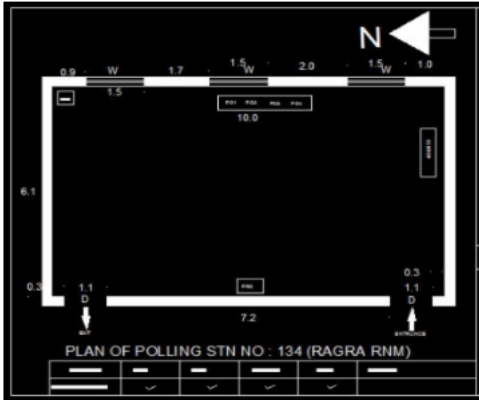

নির্বাচক নিবন্ধন আধিকারিকের স্বাক্ষর

Nazri Naksha

Google Map View

Polling Station Building Front View

Polling Station Front View

Cad View

Key MAP View

বিধানসভা নির্বাচনক্ষেত্রের নং, নাম : 221-গোপীবল্লভপুর
ভাগ নং, নাম : 1-রগড়া (অংশ)