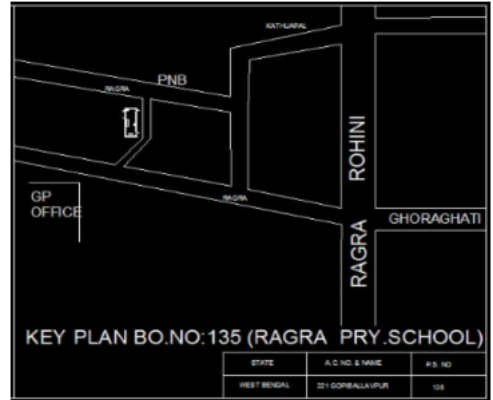

নির্বাচক নিবন্ধন আধিকারিকের স্বাক্ষর

Nazri Naksha

Google Map View

Polling Station Building Front View

Polling Station Front View

Cad View

Key MAP View

| | | | | | |
|---|------------------|--|------------------|--|------------------|
| 1 নাম : দীপক খুঁটিয়া পিতার নাম: পরেশ খুঁটিয়া বাড়ির নং : n0009 বয়স : 59 লিঙ্গ : পুরুষ ফটো উপলব্ধ | WB/33/230/321568 | 2 নাম : দিলিপ খুঁটিয়া পিতার নাম: পরেশ খুঁটিয়া বাড়ির নং : n0009 বয়স : 66 লিঙ্গ : পুরুষ ফটো উপলব্ধ | ZHX2227171 | 3 নাম : দুর্গেশ কুমার খুঁটিয়া পিতার নাম: পরেশ খুঁটিয়া বাড়ির নং : n0009 বয়স : 58 লিঙ্গ : পুরুষ ফটো উপলব্ধ | ZHX2079051 |
| 4 নাম : নমিতা খুঁটিয়া স্বামীর নাম: দুর্গেশ খুঁটিয়া বাড়ির নং : n0009 বয়স : 47 লিঙ্গ : মহিলা ফটো উপলব্ধ | DPP1162429 | 5 নাম : নমিতা খুঁটিয়া স্বামীর নাম: দেবেশ খুঁটিয়া বাড়ির নং : n0009 বয়স : 37 লিঙ্গ : মহিলা ফটো উপলব্ধ | DPP2214591 | 6 নাম : কল্যাণী খুঁটিয়া স্বামীর নাম: দিলীপ খুঁটিয়া বাড়ির নং : n0009 বয়স : 54 লিঙ্গ : মহিলা ফটো উপলব্ধ | WB/33/230/321427 |
| 7 নাম : রুপায়ন খুঁটিয়া পিতার নাম: দিলীপ কুমার খুঁটিয়া বাড়ির নং : n0009 বয়স : 34 লিঙ্গ : পুরুষ ফটো উপলব্ধ | ZHX1329747 | 8 নাম : সুচিত্রা পাত্র খুঁটিয়া স্বামীর নাম: রুপায়ন খুঁটিয়া বাড়ির নং : এন00 বয়স : 25 লিঙ্গ : মহিলা ফটো উপলব্ধ | ZHX2084390 | 9 নাম : দেবেশ কুমার খুঁটিয়া পিতার নাম: পরেশ চন্দ্র খুঁটিয়া বাড়ির নং : n0009 বয়স : 53 লিঙ্গ : পুরুষ ফটো উপলব্ধ | WB/33/230/321569 |
| 10 নাম : শিউলি খুঁটিয়া পিতার নাম: দুর্গেশ কুমার খুঁটিয়া বাড়ির নং : n 009 বয়স : 28 লিঙ্গ : মহিলা ফটো উপলব্ধ | ZHX1864206 | 11 নাম : রিত্তা খামরী স্বামীর নাম: গঙ্গাধর খামরী বাড়ির নং : n0005 বয়স : 60 লিঙ্গ : মহিলা ফটো উপলব্ধ | WB/33/230/321240 | 12 নাম : সুজিত খামরী পিতার নাম: খোকন খামরী বাড়ির নং : এন00 বয়স : 37 লিঙ্গ : পুরুষ ফটো উপলব্ধ | ZHX1238534 |
| 13 নাম : মল্লিকা খামরী স্বামীর নাম: সুজিত খামরী বাড়ির নং : এন00 বয়স : 35 লিঙ্গ : মহিলা ফটো উপলব্ধ | ZHX1385509 | 14 নাম : সুদীপ্তা খামরী পিতার নাম: মারকন্দ খামরী বাড়ির নং : এন0189 বয়স : 32 লিঙ্গ : মহিলা ফটো উপলব্ধ | ZHX2141067 | 15 নাম : সীমা খামরী পিতার নাম: গঙ্গাধর খামরী বাড়ির নং : n0005 বয়স : 34 লিঙ্গ : মহিলা ফটো উপলব্ধ | ZHX1911528 |
| 16 নাম : মঙ্গলী খামরী মায়ের নাম: ভুব খামরী বাড়ির নং : n0002 বয়স : 27 লিঙ্গ : মহিলা ফটো উপলব্ধ | ZHX1900893 | 17 নাম : সুজিত খামরী পিতার নাম: সুবোধ খামরী বাড়ির নং : n0002 বয়স : 28 লিঙ্গ : পুরুষ ফটো উপলব্ধ | ZHX1900950 | 18 নাম : শেফালী খামরী পিতার নাম: সুবোধ খামরী বাড়ির নং : n0002 বয়স : 29 লিঙ্গ : মহিলা ফটো উপলব্ধ | ZHX1900968 |
| 19 নাম : সরস্বতী দলাই(খামরী) স্বামীর নাম: সমীর খামরী বাড়ির নং : n0005 বয়স : 35 লিঙ্গ : মহিলা ফটো উপলব্ধ | ZHX1727296 | 20 নাম : বসুমতি খামরী স্বামীর নাম: বিশুস্তর খামরী বাড়ির নং : n0001 বয়স : 82 লিঙ্গ : মহিলা ফটো উপলব্ধ | WB/33/230/321214 | 21 নাম : শান্তনু প্রধান পিতার নাম: মধুসূদন প্রধান বাড়ির নং : n0001 বয়স : 33 লিঙ্গ : পুরুষ ফটো উপলব্ধ | ZHX1467778 |
| 22 নাম : সুবোধ খামরী পিতার নাম: ভুবন খামরী বাড়ির নং : n0002 বয়স : 62 লিঙ্গ : পুরুষ ফটো উপলব্ধ | WB/33/230/321611 | 23 নাম : সঞ্জু খামরী স্বামীর নাম: সুবোধ খামরী বাড়ির নং : n0002 বয়স : 57 লিঙ্গ : মহিলা ফটো উপলব্ধ | WB/33/230/321229 | 24 নাম : ভুব খামরী পিতার নাম: সুবোধ খামরী বাড়ির নং : n0002 বয়স : 51 লিঙ্গ : মহিলা ফটো উপলব্ধ | WB/33/230/321231 |
| 25 নাম : সুখেন্দু খামরী পিতার নাম: রমানাথ খামরী বাড়ির নং : n0003 বয়স : 61 লিঙ্গ : পুরুষ ফটো উপলব্ধ | WB/33/230/321440 | 26 নাম : কাঞ্চন খামরী স্বামীর নাম: সুখেন্দু খামরী বাড়ির নং : n0003 বয়স : 58 লিঙ্গ : মহিলা ফটো উপলব্ধ | WB/33/230/321419 | 27 নাম : নিত্যানন্দ দে পিতার নাম: অচিন্ত্য দে বাড়ির নং : n0003 বয়স : 54 লিঙ্গ : পুরুষ ফটো উপলব্ধ | WB/33/230/321328 |
| 28 নাম : প্রতিমা খামরী স্বামীর নাম: পতিত খামরী বাড়ির নং : n0003 বয়স : 35 লিঙ্গ : মহিলা ফটো উপলব্ধ | ZHX1329812 | 29 নাম : যোগেশ খামরী পিতার নাম: পরমানন্দ খামরী বাড়ির নং : n0004 বয়স : 57 লিঙ্গ : পুরুষ ফটো উপলব্ধ | WB/33/230/321128 | 30 নাম : ছবি খামরী স্বামীর নাম: যোগেশ খামরী বাড়ির নং : n0004 বয়স : 52 লিঙ্গ : মহিলা ফটো উপলব্ধ | WB/33/230/321119 |