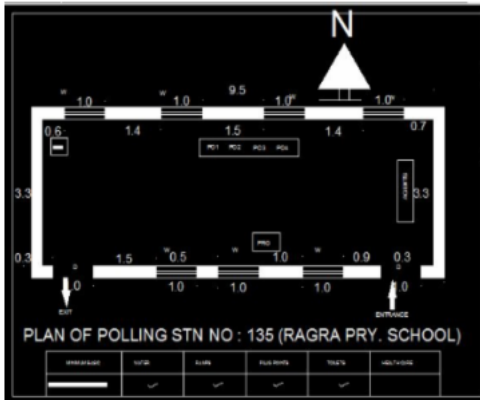

নির্বাচক নিবন্ধন আধিকারিকের স্বাক্ষর

Nazri Naksha

Google Map View

Polling Station Building Front View

Polling Station Front View

Cad View

Key MAP View

| | | | | | |
|---|------------------|--|------------------|--|------------------|
| 1 নাম : দীপক খুঁটিয়া পিতার নাম: পরেশ খুঁটিয়া বাড়ির নং : n0009 বয়স : 59 লিঙ্গ : পুরুষ ফটো উপলব্ধ | WB/33/230/321568 | 2 নাম : দিলিপ খুঁটিয়া পিতার নাম: পরেশ খুঁটিয়া বাড়ির নং : n0009 বয়স : 66 লিঙ্গ : পুরুষ ফটো উপলব্ধ | ZHX2227171 | 3 নাম : দুর্গেশ কুমার খুঁটিয়া পিতার নাম: পরেশ খুঁটিয়া বাড়ির নং : n0009 বয়স : 58 লিঙ্গ : পুরুষ ফটো উপলব্ধ | ZHX2079051 |
| 4 নাম : নমিতা খুঁটিয়া স্বামীর নাম: দুর্গেশ খুঁটিয়া বাড়ির নং : n0009 বয়স : 47 লিঙ্গ : মহিলা ফটো উপলব্ধ | DPP1162429 | 5 নাম : নমিতা খুঁটিয়া স্বামীর নাম: দেবেশ খুঁটিয়া বাড়ির নং : n0009 বয়স : 37 লিঙ্গ : মহিলা ফটো উপলব্ধ | DPP2214591 | 6 নাম : কল্যাণী খুঁটিয়া স্বামীর নাম: দিলীপ খুঁটিয়া বাড়ির নং : n0009 বয়স : 54 লিঙ্গ : মহিলা ফটো উপলব্ধ | WB/33/230/321427 |
| 7 নাম : রুপায়ন খুঁটিয়া পিতার নাম: দিলীপ কুমার খুঁটিয়া বাড়ির নং : n0009 বয়স : 34 লিঙ্গ : পুরুষ ফটো উপলব্ধ | ZHX1329747 | 8 নাম : সুচিত্রা পাত্র খুঁটিয়া স্বামীর নাম: রুপায়ন খুঁটিয়া বাড়ির নং : এন00 বয়স : 25 লিঙ্গ : মহিলা ফটো উপলব্ধ | ZHX2084390 | 9 নাম : দেবেশ কুমার খুঁটিয়া পিতার নাম: পরেশ চন্দ্র খুঁটিয়া বাড়ির নং : n0009 বয়স : 53 লিঙ্গ : পুরুষ ফটো উপলব্ধ | WB/33/230/321569 |
| 10 নাম : শিউলি খুঁটিয়া পিতার নাম: দুর্গেশ কুমার খুঁটিয়া বাড়ির নং : n 009 বয়স : 28 লিঙ্গ : মহিলা ফটো উপলব্ধ | ZHX1864206 | 11 নাম : রিত্তা খামরী স্বামীর নাম: গঙ্গাধর খামরী বাড়ির নং : n0005 বয়স : 60 লিঙ্গ : মহিলা ফটো উপলব্ধ | WB/33/230/321240 | 12 নাম : সুজিত খামরী পিতার নাম: খোকন খামরী বাড়ির নং : এন00 বয়স : 37 লিঙ্গ : পুরুষ ফটো উপলব্ধ | ZHX1238534 |
| 13 নাম : মল্লিকা খামরী স্বামীর নাম: সুজিত খামরী বাড়ির নং : এন00 বয়স : 35 লিঙ্গ : মহিলা ফটো উপলব্ধ | ZHX1385509 | 14 নাম : সুদীপ্তা খামরী পিতার নাম: মারকন্দ খামরী বাড়ির নং : এন0189 বয়স : 32 লিঙ্গ : মহিলা ফটো উপলব্ধ | ZHX2141067 | 15 নাম : সীমা খামরী পিতার নাম: গঙ্গাধর খামরী বাড়ির নং : n0005 বয়স : 34 লিঙ্গ : মহিলা ফটো উপলব্ধ | ZHX1911528 |
| 16 নাম : মঙ্গলী খামরী মায়ের নাম: ভুব খামরী বাড়ির নং : n0002 বয়স : 27 লিঙ্গ : মহিলা ফটো উপলব্ধ | ZHX1900893 | 17 নাম : সুজিত খামরী পিতার নাম: সুবোধ খামরী বাড়ির নং : n0002 বয়স : 28 লিঙ্গ : পুরুষ ফটো উপলব্ধ | ZHX1900950 | 18 নাম : শেফালী খামরী পিতার নাম: সুবোধ খামরী বাড়ির নং : n0002 বয়স : 29 লিঙ্গ : মহিলা ফটো উপলব্ধ | ZHX1900968 |
| 19 নাম : সরস্বতী দলাই(খামরী) স্বামীর নাম: সমীর খামরী বাড়ির নং : n0005 বয়স : 35 লিঙ্গ : মহিলা ফটো উপলব্ধ | ZHX1727296 | 20 নাম : বসুমতি খামরী স্বামীর নাম: বিশুস্তর খামরী বাড়ির নং : n0001 বয়স : 82 লিঙ্গ : মহিলা ফটো উপলব্ধ | WB/33/230/321214 | 21 নাম : শান্তনু প্রধান পিতার নাম: মধুসূদন প্রধান বাড়ির নং : n0001 বয়স : 33 লিঙ্গ : পুরুষ ফটো উপলব্ধ | ZHX1467778 |
| 22 নাম : সুবোধ খামরী পিতার নাম: ভুবন খামরী বাড়ির নং : n0002 বয়স : 62 লিঙ্গ : পুরুষ ফটো উপলব্ধ | WB/33/230/321611 | 23 নাম : সঞ্জু খামরী স্বামীর নাম: সুবোধ খামরী বাড়ির নং : n0002 বয়স : 57 লিঙ্গ : মহিলা ফটো উপলব্ধ | WB/33/230/321229 | 24 নাম : ভুব খামরী পিতার নাম: সুবোধ খামরী বাড়ির নং : n0002 বয়স : 51 লিঙ্গ : মহিলা ফটো উপলব্ধ | WB/33/230/321231 |
| 25 নাম : সুখেন্দু খামরী পিতার নাম: রমানাথ খামরী বাড়ির নং : n0003 বয়স : 61 লিঙ্গ : পুরুষ ফটো উপলব্ধ | WB/33/230/321440 | 26 নাম : কাঞ্চন খামরী স্বামীর নাম: সুখেন্দু খামরী বাড়ির নং : n0003 বয়স : 58 লিঙ্গ : মহিলা ফটো উপলব্ধ | WB/33/230/321419 | 27 নাম : নিত্যানন্দ দে পিতার নাম: অচিন্ত্য দে বাড়ির নং : n0003 বয়স : 54 লিঙ্গ : পুরুষ ফটো উপলব্ধ | WB/33/230/321328 |
| 28 নাম : প্রতিমা খামরী স্বামীর নাম: পতিত খামরী বাড়ির নং : n0003 বয়স : 35 লিঙ্গ : মহিলা ফটো উপলব্ধ | ZHX1329812 | 29 নাম : যোগেশ খামরী পিতার নাম: পরমানন্দ খামরী বাড়ির নং : n0004 বয়স : 57 লিঙ্গ : পুরুষ ফটো উপলব্ধ | WB/33/230/321128 | 30 নাম : ছবি খামরী স্বামীর নাম: যোগেশ খামরী বাড়ির নং : n0004 বয়স : 52 লিঙ্গ : মহিলা ফটো উপলব্ধ | WB/33/230/321119 |