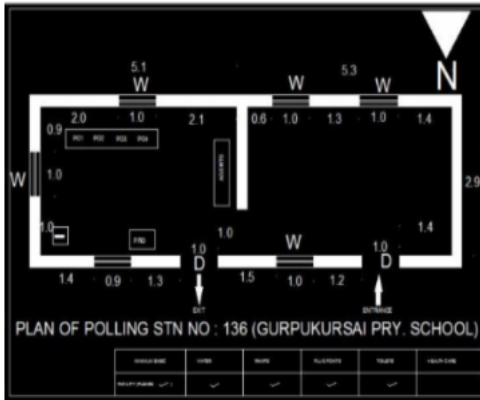

নির্বাচক নিবন্ধন আধিকারিকের স্বাক্ষর

Nazri Naksha

Google Map View

Polling Station Building Front View

Polling Station Front View

Cad View

Key MAP View

বিধানসভা নির্বাচনক্ষেত্রের নং, নাম : 221-গোপীবল্লভপুর
ভাগ নং, নাম : 1-রগড়া (অংশ) পাড়া-বেরা,মাইতি,মহাপাত্র,হাতি,গুড়পুকুর সাই