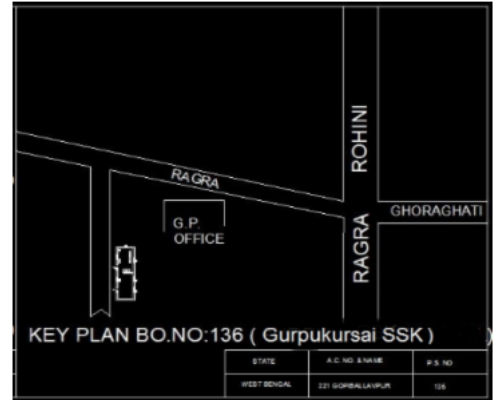

নির্বাচক নিবন্ধন আধিকারিকের স্বাক্ষর

Nazri Naksha

Google Map View

Polling Station Building Front View

Polling Station Front View

Cad View

Key MAP View

বিধানসভা নির্বাচনক্ষেত্রের নং, নাম : 221-গোপীবল্লভপুর
ভাগ নং, নাম : 1-রগড়া (অংশ) পাড়া-বেরা,মাইতি,মহাপাত্র,হাতি,গুড়পুকুর সাই