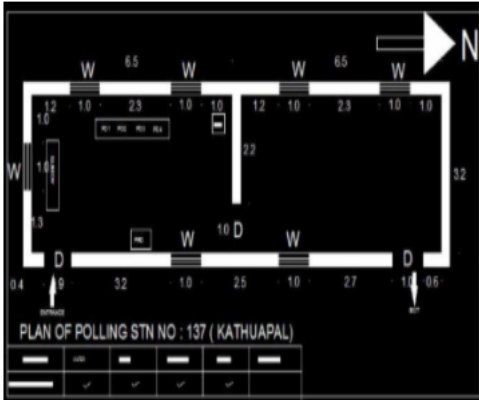

নির্বাচক নিবন্ধন আধিকারিকের স্বাক্ষর

Nazri Naksha

Google Map View

Polling Station Building Front View

Polling Station Front View

Cad View

Key MAP View

1 নাম : টিক্কা সাঁতরা দে পিতার নাম: মানস দে বাড়ির নং : 01 বয়স : 25 লিঙ্গ : মহিলা	CZV7989726 ফটো উপলব্ধ	2 নাম : রাজেশ কারেক পিতার নাম: রবীন্দ্র কারেক বাড়ির নং : n0188 বয়স : 32 লিঙ্গ : পুরুষ	ZHX1468206 ফটো উপলব্ধ	3 নাম : লক্ষ্মীন্দর গুরু পিতার নাম: হীরালাল গুরু বাড়ির নং : 062 বয়স : 45 লিঙ্গ : পুরুষ	DPP2176857 ফটো উপলব্ধ
4 নাম : উত্তম গুরু পিতার নাম: হীরালাল গুরু বাড়ির নং : 062 বয়স : 43 লিঙ্গ : পুরুষ	DPP2176865 ফটো উপলব্ধ	5 নাম : নিশিতা ঘোষ বারিক স্বামীর নাম: সঞ্জল বারিক বাড়ির নং : এন00 বয়স : 28 লিঙ্গ : মহিলা	ITG2094399 ফটো উপলব্ধ	6 নাম : ঋত্বী চৌধুরী পিতার নাম: চিত্তরঞ্জন চৌধুরী বাড়ির নং : এন0022 বয়স : 26 লিঙ্গ : মহিলা	ZHX1972082 ফটো উপলব্ধ
7 নাম : দেবাশিস চৌধুরী পিতার নাম: স্বপন চৌধুরী বাড়ির নং : এন0165 বয়স : 23 লিঙ্গ : পুরুষ	ZHX2236990 ফটো উপলব্ধ	8 নাম : সুমিত্রা দাস স্বামীর নাম: শক্ত দাস বাড়ির নং : n0006 বয়স : 29 লিঙ্গ : মহিলা	ZHX1727577 ফটো উপলব্ধ	9 নাম : মঞ্জুরানী দাস স্বামীর নাম: গোপাল দাস বাড়ির নং : n0005 বয়স : 42 লিঙ্গ : মহিলা	DPP1856012 ফটো উপলব্ধ
10 নাম : শক্ত দাস পিতার নাম: মুরলীধর দাস বাড়ির নং : n0006 বয়স : 43 লিঙ্গ : পুরুষ	DPP1856020 ফটো উপলব্ধ	11 নাম : শুভজিত দাস পিতার নাম: অভয় দাস বাড়ির নং : এন0089 বয়স : 26 লিঙ্গ : পুরুষ	ZHX1972124 ফটো উপলব্ধ	12 নাম : সুজাতা দাস স্বামীর নাম: পঞ্চগনন দাস বাড়ির নং : এন0053 বয়স : 41 লিঙ্গ : মহিলা	DPP2091932 ফটো উপলব্ধ
13 নাম : মুকুল দে পিতার নাম: প্রমথ দে বাড়ির নং : n0007 বয়স : 43 লিঙ্গ : পুরুষ	DPP1993070 ফটো উপলব্ধ	14 নাম : সঞ্চিতা দাস(দে) স্বামীর নাম: মুকুল দে বাড়ির নং : n0007 বয়স : 39 লিঙ্গ : মহিলা	DPP2215630 ফটো উপলব্ধ	15 নাম : মানস দে পিতার নাম: উৎপল দে বাড়ির নং : n0008 বয়স : 42 লিঙ্গ : পুরুষ	DPP1856046 ফটো উপলব্ধ
16 নাম : স্বপন পাইকিরা পিতার নাম: কালিপদ পাইকিরা বাড়ির নং : n0004 বয়স : 42 লিঙ্গ : পুরুষ	DPP1855998 ফটো উপলব্ধ	17 নাম : অনিবার্ন পৈড়্যা মায়ের নাম: সুজাতা দাস পৈড়্যা বাড়ির নং : SOUTH RAGRA বয়স : 22 লিঙ্গ : পুরুষ	ZHX2225159 ফটো উপলব্ধ	18 নাম : বাবলী মাইতি স্বামীর নাম: রাখহরি মাইতি বাড়ির নং : n0009 বয়স : 45 লিঙ্গ : মহিলা	DPP1993096 ফটো উপলব্ধ
19 নাম : রাখহরি মাইতি পিতার নাম: পতিত পবন মাইতি বাড়ির নং : 0010 বয়স : 50 লিঙ্গ : পুরুষ	DPP1993088 ফটো উপলব্ধ	20 নাম : উত্তম মাম্মা মায়ের নাম: রাধারানী মাম্মা বাড়ির নং : n0012 বয়স : 46 লিঙ্গ : পুরুষ	DPP1993104 ফটো উপলব্ধ	21 নাম : মঞ্জুরানী রায় স্বামীর নাম: প্রহলাদ রায় বাড়ির নং : n0003 বয়স : 55 লিঙ্গ : মহিলা	WB/33/230/333165 ফটো উপলব্ধ
22 নাম : বনুটু রায় মায়ের নাম: রাধারানী রায় বাড়ির নং : n0003 বয়স : 38 লিঙ্গ : পুরুষ	DPP2215655 ফটো উপলব্ধ	23 নাম : পিনুটু রায় স্বামীর নাম: রাধারানী রায় বাড়ির নং : n0003 বয়স : 35 লিঙ্গ : পুরুষ	ZHX1238831 ফটো উপলব্ধ	24 নাম : রীনা আচার্য(রায়) স্বামীর নাম: শান্তিপদ রায় বাড়ির নং : n0003 বয়স : 41 লিঙ্গ : মহিলা	ZHX0544361 ফটো উপলব্ধ
25 নাম : জয়দেব রায় পিতার নাম: গোপাল চন্দ্র রায় বাড়ির নং : n0003 বয়স : 35 লিঙ্গ : পুরুষ	ZHX1238849 ফটো উপলব্ধ	26 নাম : কালিপদ রায় পিতার নাম: সুবোধ রায় বাড়ির নং : n0011 বয়স : 50 লিঙ্গ : পুরুষ	DPP1993120 ফটো উপলব্ধ	27 নাম : সন্দিপ রায় মায়ের নাম: অমলা রায় বাড়ির নং : n0189 বয়স : 32 লিঙ্গ : পুরুষ	ZHX1468214 ফটো উপলব্ধ
28 নাম : অমলা রায় স্বামীর নাম: অবনী রায় বাড়ির নং : n0001 বয়স : 64 লিঙ্গ : মহিলা	WB/33/230/333127 ফটো উপলব্ধ	29 নাম : বাবলু রায় পিতার নাম: নরেন্দ্র রায় বাড়ির নং : n0001 বয়স : 64 লিঙ্গ : পুরুষ	WB/33/230/333275 ফটো উপলব্ধ	30 নাম : ঋর্ণা রায় স্বামীর নাম: বাবলু রায় বাড়ির নং : n0001 বয়স : 58 লিঙ্গ : মহিলা	WB/33/230/333593 ফটো উপলব্ধ