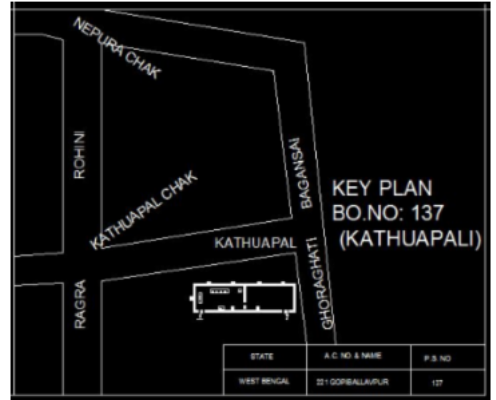

Key MAP View