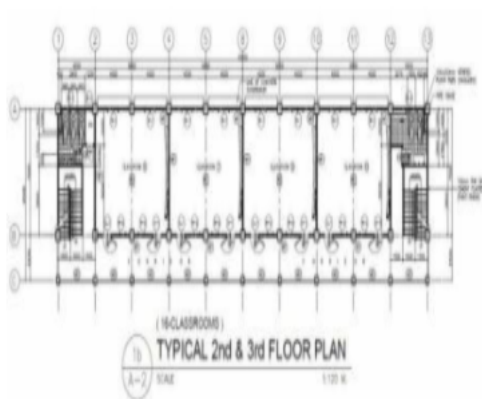

নির্বাচক নিবন্ধন আধিকারিকের স্বাক্ষর

Nazri Naksha

Google Map View

Polling Station Building Front View

Polling Station Front View

Cad View

Key MAP View

1	ZHX1935279	নাম : কুমার কিস্কু পিতার নাম: কার্তিক কিস্কু বাড়ির নং : এন0001 বয়স : 29 লিঙ্গ : পুরুষ	ফটো উপলব্ধ	2	ZHX2094571	নাম : লক্ষ্মী কিস্কু মুর্মু স্বামীর নাম: সুনীল কিস্কু বাড়ির নং : এন0245 বয়স : 25 লিঙ্গ : মহিলা	ফটো উপলব্ধ	3	ZHX1811694	নাম : সুনীল কিস্কু পিতার নাম: কার্তিক কিস্কু বাড়ির নং : n0245 বয়স : 30 লিঙ্গ : পুরুষ	ফটো উপলব্ধ
4	ZHX2274645	নাম : পল্লবী সিং স্বামীর নাম: লেপা সিং বাড়ির নং : এন001 বয়স : 27 লিঙ্গ : মহিলা	ফটো উপলব্ধ	5	ZHX2029916	নাম : রাজেন টুডু মায়ের নাম: বাস টুডু বাড়ির নং : N0108 বয়স : 32 লিঙ্গ : পুরুষ	ফটো উপলব্ধ	6	ZHX1992551	নাম : পুতুল টুডু পিতার নাম: সুভাষ টুডু বাড়ির নং : N0100 বয়স : 27 লিঙ্গ : মহিলা	ফটো উপলব্ধ
7	WB/33/231/261462	নাম : সরস্বতী টুডু স্বামীর নাম: সুরেন্দ্র টুডু বাড়ির নং : n0011 বয়স : 82 লিঙ্গ : মহিলা	ফটো উপলব্ধ	8	ZHX1200179	নাম : রাঘব বাকে পিতার নাম: ছুকু বাকে বাড়ির নং : n0009 বয়স : 48 লিঙ্গ : পুরুষ	ফটো উপলব্ধ	9	ZHX1687458	নাম : তাপস সিং পিতার নাম: গুরুচরণ সিং বাড়ির নং : এন0100 বয়স : 30 লিঙ্গ : পুরুষ	ফটো উপলব্ধ
10	ZHX1528553	নাম : সাউরী বাকে স্বামীর নাম: সনাতন বাকে বাড়ির নং : n0045 বয়স : 35 লিঙ্গ : মহিলা	ফটো উপলব্ধ	11	ZHX1200161	নাম : লক্ষ্মীরানী বাকে স্বামীর নাম: রাঘব বাকে বাড়ির নং : n0009 বয়স : 38 লিঙ্গ : মহিলা	ফটো উপলব্ধ	12	ZHX2126514	নাম : সোহাগী মুরমু স্বামীর নাম: শ্যামলাল মুরমু বাড়ির নং : এন0242 বয়স : 24 লিঙ্গ : মহিলা	ফটো উপলব্ধ
13	ZHX2096881	নাম : শিবা মুর্মু পিতার নাম: নিরঞ্জন মুর্মু বাড়ির নং : এন0017 বয়স : 28 লিঙ্গ : পুরুষ	ফটো উপলব্ধ	14	DRK2790038	নাম : বিধান মুর্মু পিতার নাম: বিকু মুর্মু বাড়ির নং : n0017 বয়স : 41 লিঙ্গ : পুরুষ	ফটো উপলব্ধ	15	ZHX2220747	নাম : লক্ষ্মী মুরমু স্বামীর নাম: বিকু মুর্মু বাড়ির নং : n0017 বয়স : 97 লিঙ্গ : মহিলা	ফটো উপলব্ধ
16	ZHX0050625	নাম : মাগরো বাকে (মুর্মু) স্বামীর নাম: বিধান মুর্মু বাড়ির নং : n0017 বয়স : 40 লিঙ্গ : মহিলা	ফটো উপলব্ধ	17	ZHX1811660	নাম : শ্যামলাল মুরমু পিতার নাম: কানাইলাল মুরমু বাড়ির নং : n0242 বয়স : 28 লিঙ্গ : পুরুষ	ফটো উপলব্ধ	18	DRK2116804	নাম : হিরা মুরমু স্বামীর নাম: নিরঞ্জন মুরমু বাড়ির নং : n0017 বয়স : 47 লিঙ্গ : মহিলা	ফটো উপলব্ধ
19	DRK2876845	নাম : নিরঞ্জন মুর্মু পিতার নাম: বিকু মুর্মু বাড়ির নং : n0017 বয়স : 57 লিঙ্গ : পুরুষ	ফটো উপলব্ধ	20	WB/33/231/261400	নাম : দুলালী মুর্মু স্বামীর নাম: কালাচাঁদ মুর্মু বাড়ির নং : n0023 বয়স : 58 লিঙ্গ : মহিলা	ফটো উপলব্ধ	21	WB/33/231/261393	নাম : কালাচাঁদ মুর্মু পিতার নাম: শঙ্কর মুর্মু বাড়ির নং : n0023 বয়স : 67 লিঙ্গ : পুরুষ	ফটো উপলব্ধ
22	ZHX2126522	নাম : ঈশ্বর মুরমু পিতার নাম: কানাইলাল মুরমু বাড়ির নং : এন0044 বয়স : 24 লিঙ্গ : পুরুষ	ফটো উপলব্ধ	23	WB/33/229/204121	নাম : কানাইলাল মুর্মু পিতার নাম: ছোটশ্যাম মুর্মু বাড়ির নং : n0044 বয়স : 57 লিঙ্গ : পুরুষ	ফটো উপলব্ধ	24	XWQ1857192	নাম : মৌসুমী মান্ডি স্বামীর নাম: দাশ হেমব্রম বাড়ির নং : n0264 বয়স : 29 লিঙ্গ : মহিলা	ফটো উপলব্ধ
25	ZHX1360577	নাম : মানসী মাহাত স্বামীর নাম: সুকান্ত মাহাত বাড়ির নং : n0016 বয়স : 51 লিঙ্গ : মহিলা	ফটো উপলব্ধ	26	WB/33/231/261010	নাম : সুকান্ত মাহাত পিতার নাম: নরেন্দ্র মাহাত বাড়ির নং : n0016 বয়স : 54 লিঙ্গ : পুরুষ	ফটো উপলব্ধ	27	ZHX2029767	নাম : কুনুরাম সরেন পিতার নাম: সূর্য্য কুমার সরেন বাড়ির নং : N0119 বয়স : 25 লিঙ্গ : পুরুষ	ফটো উপলব্ধ
28	WB/33/231/261902	নাম : সিংহ সরেন স্বামীর নাম: উদা সরেন বাড়ির নং : n0026 বয়স : 57 লিঙ্গ : মহিলা	ফটো উপলব্ধ	29	WB/33/231/261900	নাম : উদা সরেন পিতার নাম: গঙ্গা সরেন বাড়ির নং : n0026 বয়স : 67 লিঙ্গ : পুরুষ	ফটো উপলব্ধ	30	ZHX1200245	নাম : বেলবতী সরেন পিতার নাম: গুনাধর সরেন বাড়ির নং : n0025 বয়স : 39 লিঙ্গ : মহিলা	ফটো উপলব্ধ