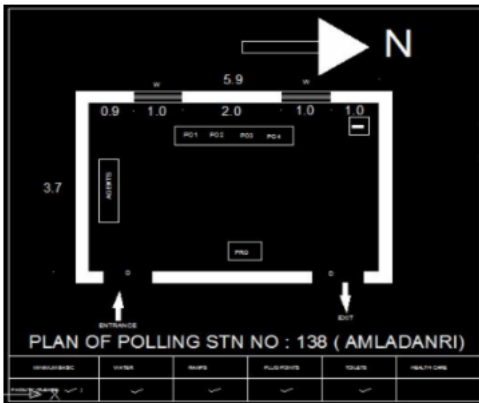

নির্বাচক নিবন্ধন আধিকারিকের স্বাক্ষর

Nazri Naksha

Google Map View

Polling Station Building Front View

Polling Station Front View

Cad View

Key MAP View

বিধানসভা নির্বাচনক্ষেত্রের নং, নাম : 221-গোপীবল্লভপুর  
ভাগ নং, নাম : 1-নেপুরা