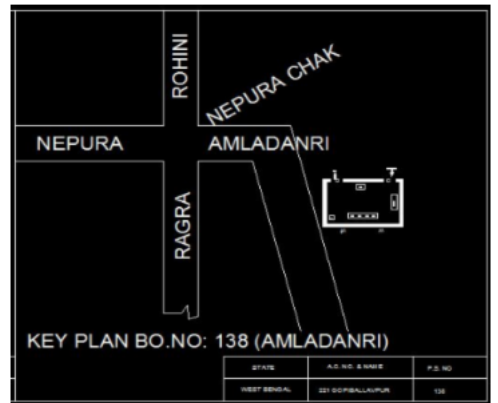

নির্বাচক নিবন্ধন আধিকারিকের স্বাক্ষর

Nazri Naksha

Google Map View

Polling Station Building Front View

Polling Station Front View

Cad View

Key MAP View

বিধানসভা নির্বাচনক্ষেত্রের নং, নাম : 221-গোপীবল্লভপুর  
ভাগ নং, নাম : 1-নেপুরা